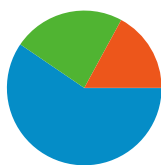

Przegląd źródeł odwiedzin