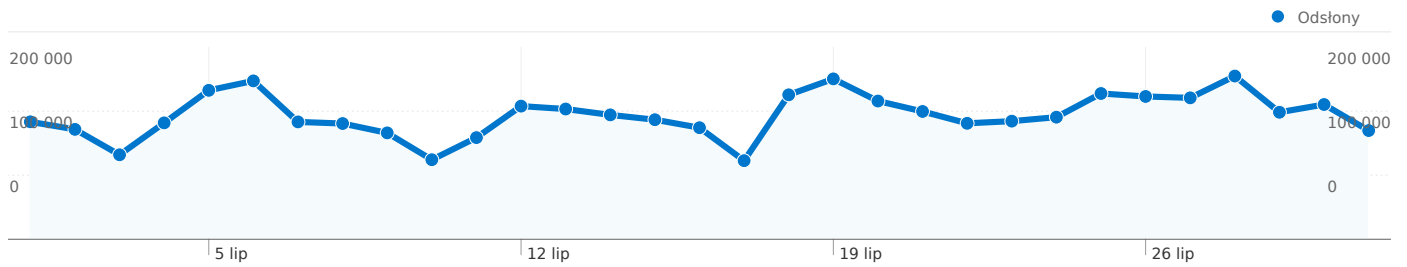

Łączna liczba odsłon stron w tej witrynie: 4 002 397

4 002 397 Odsłony

2 950 253 Niepowtarzalne wyświetlenia

51,60% Współczynnik odrzuceń

Najlepsza treść

Strony	Odsłony	% odsłon
/	942 770	23,56%
/31,oferty_pracy.html	138 069	3,45%
?p=&page=2	73 356	1,83%
?p=moje_ogloszenia	59 362	1,48%
/31,2,oferty_pracy.html	55 924	1,40%