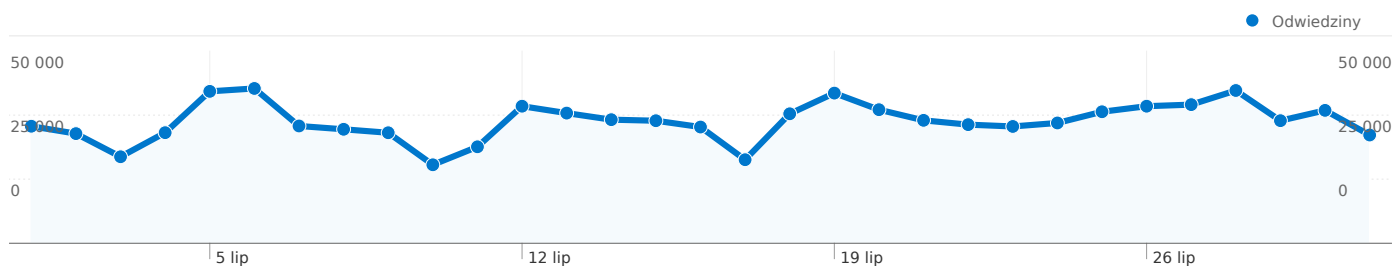

Liczba odwiedzin odpowiadających wszystkim źródłom: 982 811

23,42% Odwiedziny bezpośrednie

59,51% Witryny odsyłające

17,07% Wyszukiwarki

■ **Witryny odsyłające**
584 898,00 (59,51%)

■ **Odwiedziny bezpośrednie**
230 172,00 (23,42%)

■ **Wyszukiwarki**
167 721,00 (17,07%)

■ **Inne**
20 (> 0,00%)

Najskuteczniejsze źródła odwiedzin

Źródła	Odwiedziny	% odwiedzin	Słowa kluczowe	Odwiedziny	% odwiedzin
ox.pl (referral)	400 177	40,72%	ox.pl	56 172	33,49%
(direct) ((none))	230 172	23,42%	ox	48 334	28,82%
google (organic)	157 634	16,04%	www.ox.pl	5 220	3,11%
wiadomosci.ox.pl (referral)	67 258	6,84%	ox pl	3 610	2,15%
ogloszenia.ox.pl (referral)	46 807	4,76%	cieszyn	1 741	1,04%