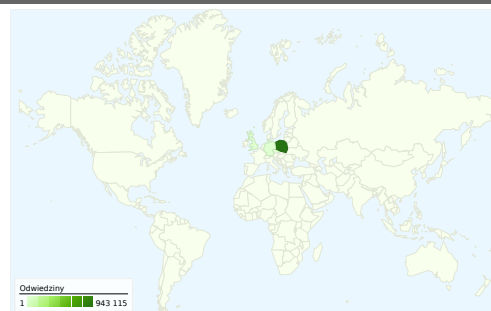

### Wykorzystanie witryny

**982 811** Odwiedziny

**51,60%** Współczynnik odrzuceń

**4 002 397** Odsołny

**00:03:41** Śr. czas spędzony w witrynie

**4,07** Strony/odwiedziny

**18,16%** % nowych odwiedzin

### Przegląd użytkowników

**Użytkownicy**  
**263 712**

### Nakładka mapy