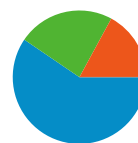

■ **Witryny odsyłające**
584 898,00 (59,51%)

■ **Odwiedziny bezpośrednie**
230 172,00 (23,42%)

■ **Wyszukiwarki**
167 721,00 (17,07%)

■ **Inne**
20 (> 0,00%)

Najskuteczniejsze źródła odwiedzin

Źródła	Odwiedziny	% odwiedzin	Słowa kluczowe	Odwiedziny	% odwiedzin
ox.pl (referral)	400 177	40,72%	ox.pl	56 172	33,49%
(direct) ((none))	230 172	23,42%	ox	48 334	28,82%
google (organic)	157 634	16,04%	www.ox.pl	5 220	3,11%
wiadomosci.ox.pl (referral)	67 258	6,84%	ox pl	3 610	2,15%
ogloszenia.ox.pl (referral)	46 807	4,76%	cieszyn	1 741	1,04%