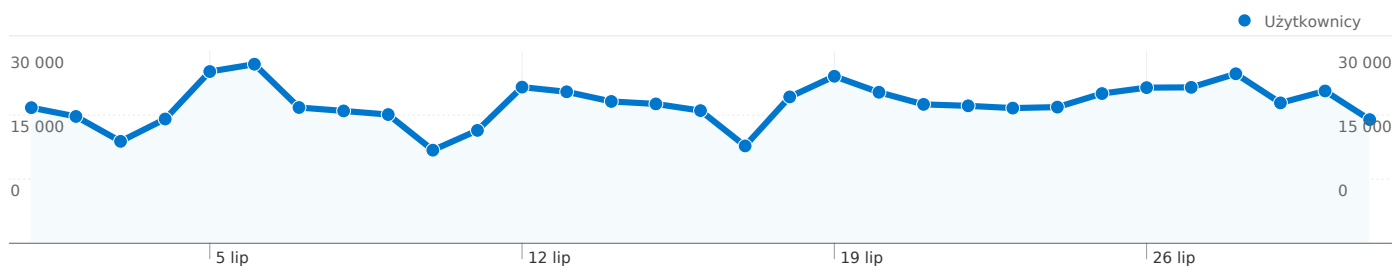

Liczba osób, które odwiedziły tę witrynę: 263 712

982 811 Odwiedziny

263 712 Bezwzględna liczba niepowtarzalnych użytkowników

4 002 397 Odstony

4,07 Średnia liczba odston

00:03:41 Czas spędzony w witrynie

51,60% Współczynnik odrzuceń

18,16% Nowe odwiedziny

Profil techniczny

Przeglądarka	Odwiedziny	% odwiedzin	Szybkość połączenia	Odwiedziny	% odwiedzin
Firefox	511 701	52,07%	DSL	537 817	54,72%
Internet Explorer	307 001	31,24%	Unknown	394 003	40,09%
Opera	94 054	9,57%	Dialup	27 527	2,80%
Chrome	61 613	6,27%	Cable	14 567	1,48%
Safari	5 308	0,54%	T1	8 656	0,88%