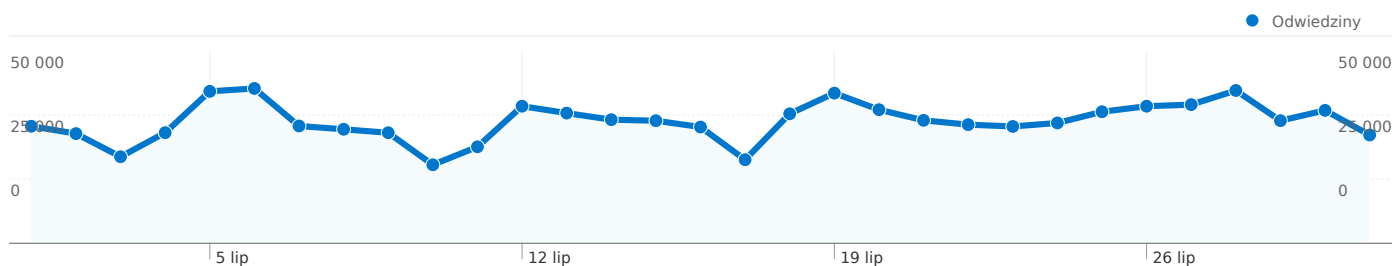

982 8113 585dostawcy usług

Wykorzystanie witryny

Odwiedziny 982 811 % całej witryny: 100,00%	Strony/odwiedziny 4,07 Śr. witryny: 4,07 (0,00%)	Śr. czas spędzony w witrynie 00:03:41 Śr. witryny: 00:03:41 (0,00%)	% nowych odwiedzin 18,19% Śr. witryny: 18,16% (0,15%)	Współczynnik odrzuceń 51,60% Śr. witryny: 51,60% (0,00%)	
Dostawca usług	Odwiedziny	Strony/odwiedziny	Śr. czas spędzony w witrynie	% nowych odwiedzin	Współczynnik odrzuceń
neostrada plus	279 142	3,93	00:03:27	16,26%	52,20%
static ip	80 179	3,83	00:03:30	20,82%	53,33%
netia sa	66 015	4,09	00:03:31	18,61%	51,14%
dynamic broadband services	58 079	4,11	00:03:45	14,95%	49,85%
lupro krzysztof lutczyń	40 691	4,08	00:03:25	13,33%	49,88%
intertell rafal rajba	24 785	4,33	00:04:10	13,67%	50,49%
selsoft internet service provider	24 070	4,66	00:04:08	14,70%	46,64%
ptk centertel broadband services	23 460	4,46	00:03:37	20,06%	49,46%
euro.net.pl s.c. optimex sp.z.o.o. romari sp.z.o.o.	22 291	4,86	00:04:07	16,32%	46,92%
silesnet polska sp. z o. o.	22 189	4,41	00:03:38	18,38%	49,93%

1 – 10 z 3 585