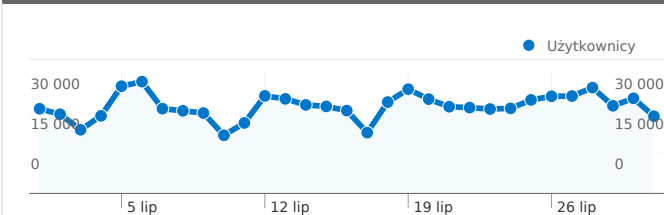

### Wykorzystanie witryny

**982 811** Odwiedziny

**51,60%** Współczynnik odrzuceń

**4 002 397** Odsołny

**00:03:41** Śr. czas spędzony w witrynie

**4,07** Strony/odwiedziny

**18,16%** % nowych odwiedzin

### Przegląd użytkowników

**Użytkownicy**  
**263 712**

1 – 10 z 83

Łączna liczba odsłon stron w tej witrynie: 4 002 397

 4 002 397 Odsłony

 2 950 253 Niepowtarzalne wyświetlenia

 51,60% Współczynnik odrzuceń

## Profil techniczny

Przeglądarka	Odwiedziny	% odwiedzin	Szybkość połączenia	Odwiedziny	% odwiedzin
Firefox	511 701	52,07%	DSL	537 817	54,72%
Internet Explorer	307 001	31,24%	Unknown	394 003	40,09%
Opera	94 054	9,57%	Dialup	27 527	2,80%
Chrome	61 613	6,27%	Cable	14 567	1,48%
Safari	5 308	0,54%	T1	8 656	0,88%