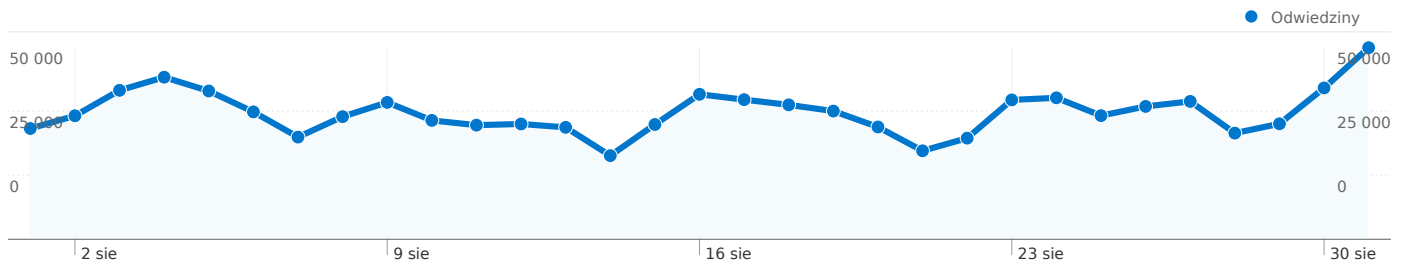

1 022 865 1 kraje/terytoria

Wykorzystanie witryny

Kraj/terytorium	Odwiedziny	Strony/odwiedziny	Śr. czas spędzony w witrynie	% nowych odwiedzin	Współczynnik odrzuceń
Odwiedziny 1 022 865 % całej witryny: 100,00%	Strony/odwiedziny 3,96 Śr. witryny: 3,96 (0,00%)	Śr. czas spędzony w witrynie 00:03:38 Śr. witryny: 00:03:38 (0,00%)	% nowych odwiedzin 19,19% Śr. witryny: 19,15% (0,17%)	Współczynnik odrzuceń 53,32% Śr. witryny: 53,32% (0,00%)	
Poland	979 543	3,98	00:03:38	18,91%	53,20%
Czech Republic	16 397	3,99	00:03:12	18,41%	51,75%
Germany	7 313	2,97	00:02:33	31,03%	57,09%
United Kingdom	6 075	2,94	00:02:22	21,74%	59,80%
(not set)	2 512	4,45	00:19:07	33,24%	53,38%
Netherlands	2 445	3,52	00:02:38	22,82%	52,19%
Ireland	1 661	2,97	00:02:37	24,50%	61,35%
United States	1 513	2,22	00:01:53	47,85%	69,00%
Italy	819	2,89	00:01:58	26,01%	56,78%
Sweden	573	3,34	00:02:07	22,69%	60,38%

1 – 10 z 81

Łączna liczba odsłon stron w tej witrynie: 4 050 561

4 050 561 Odsłony

2 976 822 Niepowtarzalne wyświetlenia

53,32% Współczynnik odrzuceń

Najlepsza treść

Strony	Odsłony	% odsłon
/	947 537	23,39%
/31,oferty_pracy.html	124 131	3,06%
?p=&page=2	73 283	1,81%
?p=moje_ogloszenia	57 543	1,42%
/31,2,oferty_pracy.html	55 001	1,36%