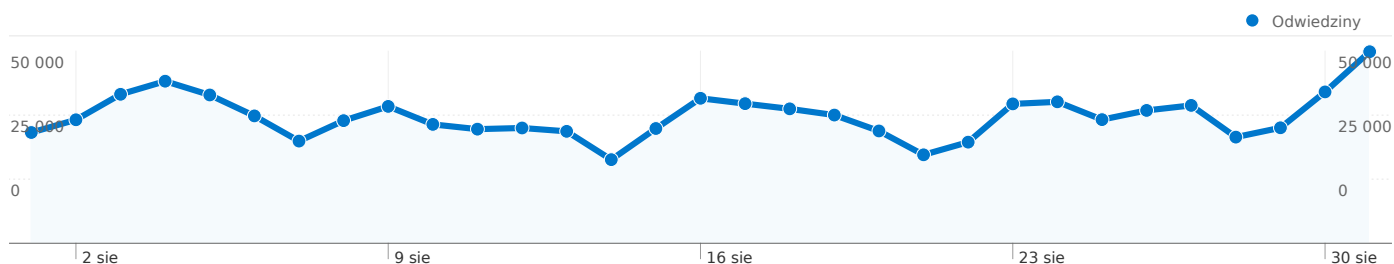

Liczba odwiedzin odpowiadających wszystkim źródłom: 1 022 865

23,34% Odwiedziny bezpośrednie

59,01% Witryny odsyłające

17,65% Wyszukiwarki

■ Witryny odsyłające
603 600,00 (59,01%)

■ Odwiedziny
bezpośrednie
238 739,00 (23,34%)

■ Wyszukiwarki
180 522,00 (17,65%)

■ Inne
4 (> 0,00%)

Najskuteczniejsze źródła odwiedzin

Źródła	Odwiedziny	% odwiedzin	Słowa kluczowe	Odwiedziny	% odwiedzin
ox.pl (referral)	408 219	39,91%	ox.pl	58 725	32,53%
(direct) ((none))	238 739	23,34%	ox	52 152	28,89%
google (organic)	170 162	16,64%	www.ox.pl	4 875	2,70%
wiadomosci.ox.pl (referral)	69 822	6,83%	ox pl	3 499	1,94%
ogloszenia.ox.pl (referral)	47 255	4,62%	cieszyn	1 899	1,05%