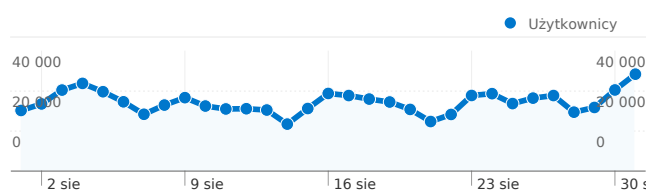

Przegląd użytkowników