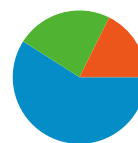

■ Witryny odsyłające
603 600,00 (59,01%)

■ Odwiedziny
bezpośrednie
238 739,00 (23,34%)

■ Wyszukiwarki
180 522,00 (17,65%)

■ Inne
4 (> 0,00%)

Najskuteczniejsze źródła odwiedzin

Źródła	Odwiedziny	% odwiedzin	Słowa kluczowe	Odwiedziny	% odwiedzin
ox.pl (referral)	408 219	39,91%	ox.pl	58 725	32,53%
(direct) ((none))	238 739	23,34%	ox	52 152	28,89%
google (organic)	170 162	16,64%	www.ox.pl	4 875	2,70%
wiadomosci.ox.pl (referral)	69 822	6,83%	ox pl	3 499	1,94%
ogloszenia.ox.pl (referral)	47 255	4,62%	cieszyn	1 899	1,05%