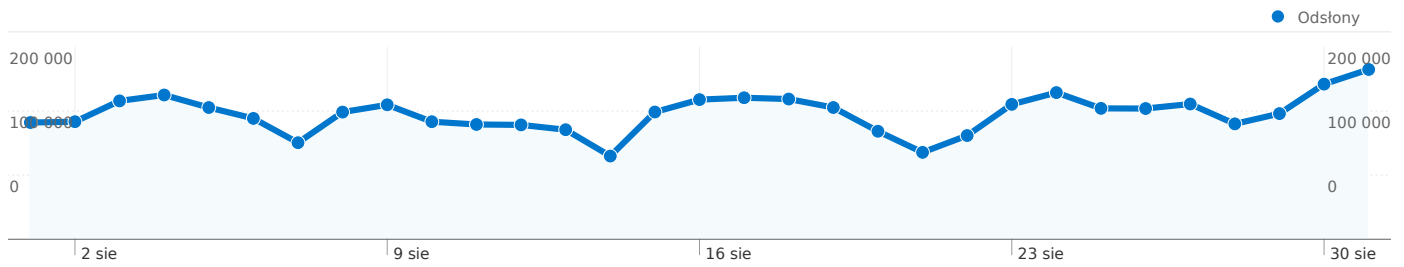

Łączna liczba odsłon stron w tej witrynie: 4 050 561

4 050 561 Odsłony

2 976 822 Niepowtarzalne wyświetlenia

53,32% Współczynnik odrzuceń

Najlepsza treść

Strony	Odsłony	% odsłon
/	947 537	23,39%
/31,oferty_pracy.html	124 131	3,06%
?p=&page=2	73 283	1,81%
?p=moje_ogloszenia	57 543	1,42%
/31,2,oferty_pracy.html	55 001	1,36%