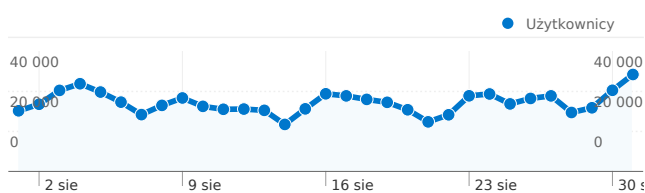

Wykorzystanie witryny

1 022 865 Odwiedziny

53,32% Współczynnik odrzuceń

4 050 561 Odsłony

00:03:38 Śr. czas spędzony w witrynie

3,96 Strony/odwiedziny

19,15% % nowych odwiedzin

Przegląd użytkowników

Użytkownicy
287 052

Nakładka mapy

Przegląd źródeł odwiedzin

- **Witryny odsyłające**
603 600,00 (59,01%)
- **Odwiedziny bezpośrednie**
238 739,00 (23,34%)
- **Wyszukiwarki**
180 522,00 (17,65%)
- **Inne**
4 (> 0,00%)

1 – 10 z 81

Łączna liczba odsłon stron w tej witrynie: 4 050 561

4 050 561 Odsłony

2 976 822 Niepowtarzalne wyświetlenia

53,32% Współczynnik odrzuceń

Najlepsza treść

Strony	Odsłony	% odsłon
/	947 537	23,39%
/31,oferty_pracy.html	124 131	3,06%
?p=&page=2	73 283	1,81%
?p=moje_ogloszenia	57 543	1,42%
/31,2,oferty_pracy.html	55 001	1,36%

53,32% Współczynnik odrzuceń

19,15% Nowe odwiedziny

Profil techniczny

Przeglądarka	Odwiedziny	% odwiedzin	Szybkość połączenia	Odwiedziny	% odwiedzin
Firefox	533 414	52,15%	DSL	555 820	54,34%
Internet Explorer	316 961	30,99%	Unknown	414 178	40,49%
Opera	95 689	9,35%	Dialup	28 084	2,75%
Chrome	68 607	6,71%	Cable	16 868	1,65%
Safari	5 248	0,51%	T1	7 707	0,75%