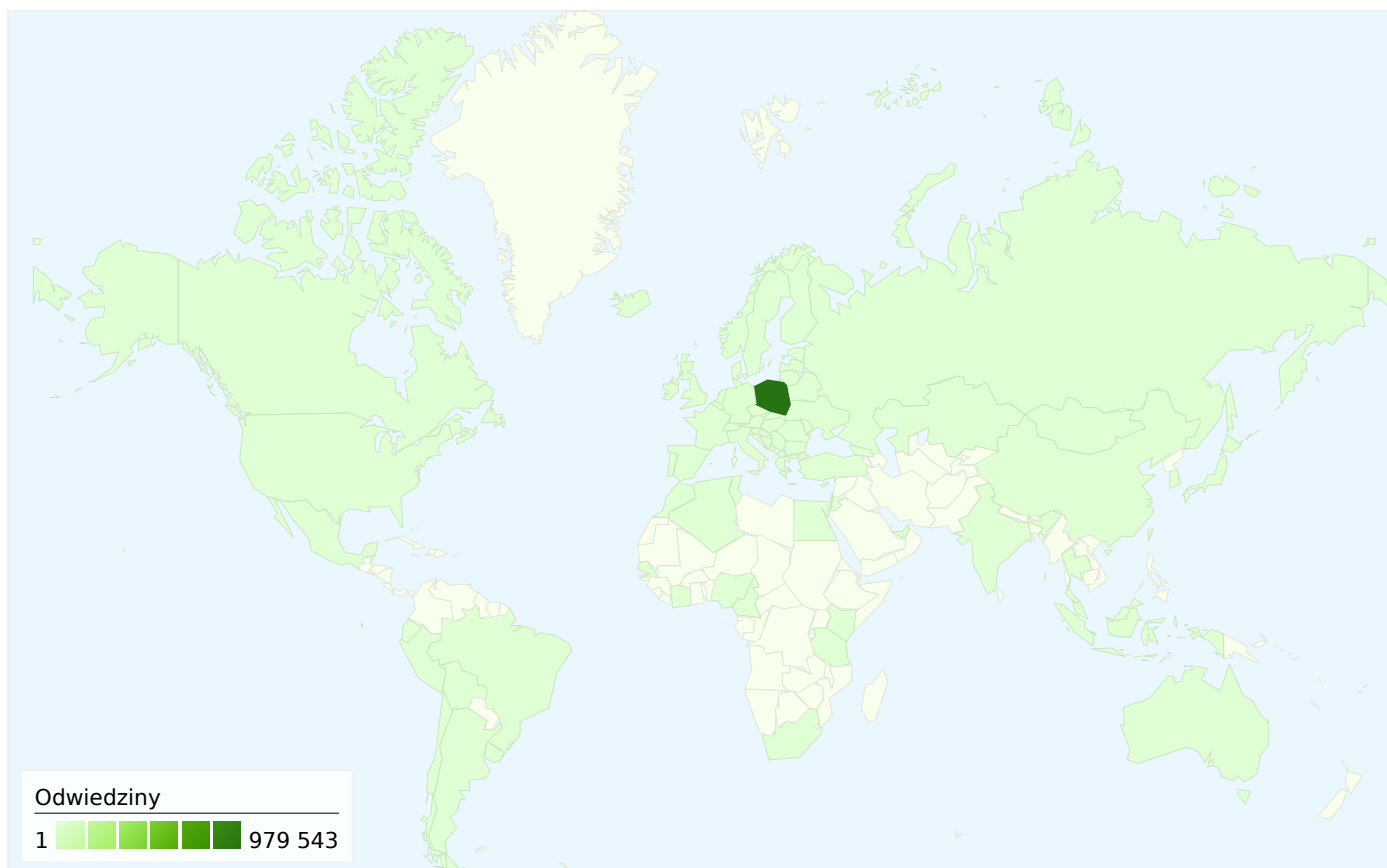

Użytkownicy
287 052

Nakładka mapy

Przegląd źródeł odwiedzin

- **Witryny odsyłające**
603 600,00 (59,01%)
- **Odwiedziny bezpośrednie**
238 739,00 (23,34%)
- **Wyszukiwarki**
180 522,00 (17,65%)
- **Inne**
4 (> 0,00%)

Użytkownicy
287 052

Liczba osób, które odwiedziły tę witrynę: **287 052**

1 022 865 Odwiedziny

287 052 Bezwzględna liczba niepowtarzalnych użytkowników

4 050 561 Odstony

3,96 Średnia liczba odston

00:03:38 Czas spędzony w witrynie

Liczba odwiedzin odpowiadających wszystkim źródłom: 1 022 865

23,34% Odwiedziny bezpośrednie

59,01% Witryny odsyłające

17,65% Wyszukiwarki

■ Witryny odsyłające
603 600,00 (59,01%)

■ Odwiedziny
bezpośrednie
238 739,00 (23,34%)

1 022 865 1 kraje/terytoria

Wykorzystanie witryny

Kraj/terytorium	Odwiedziny	Strony/odwiedziny	Śr. czas spędzony w witrynie	% nowych odwiedzin	Współczynnik odrzuceń
Odwiedziny 1 022 865 % całej witryny: 100,00%	Strony/odwiedziny 3,96 Śr. witryny: 3,96 (0,00%)	Śr. czas spędzony w witrynie 00:03:38 Śr. witryny: 00:03:38 (0,00%)	% nowych odwiedzin 19,19% Śr. witryny: 19,15% (0,17%)	Współczynnik odrzuceń 53,32% Śr. witryny: 53,32% (0,00%)	
Poland	979 543	3,98	00:03:38	18,91%	53,20%
Czech Republic	16 397	3,99	00:03:12	18,41%	51,75%
Germany	7 313	2,97	00:02:33	31,03%	57,09%
United Kingdom	6 075	2,94	00:02:22	21,74%	59,80%
(not set)	2 512	4,45	00:19:07	33,24%	53,38%
Netherlands	2 445	3,52	00:02:38	22,82%	52,19%
Ireland	1 661	2,97	00:02:37	24,50%	61,35%
United States	1 513	2,22	00:01:53	47,85%	69,00%
Italy	819	2,89	00:01:58	26,01%	56,78%
Sweden	573	3,34	00:02:07	22,69%	60,38%