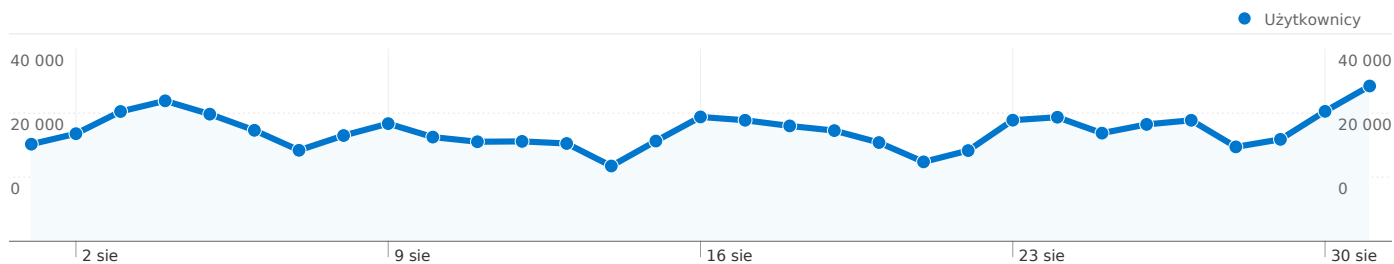

Użytkownicy
287 052

Nakładka mapy

Przegląd źródeł odwiedzin

- **Witryny odsyłające**
603 600,00 (59,01%)
- **Odwiedziny bezpośrednie**
238 739,00 (23,34%)
- **Wyszukiwarki**
180 522,00 (17,65%)
- **Inne**
4 (> 0,00%)

Przegląd treści

Strony	Odsłony	% odsłon
/	947 537	23,39%
/31,oferty_pracy.html	124 131	3,06%
/?p=&page=2	73 283	1,81%
/?p=moje_ogloszenia	57 543	1,42%
/31,2,oferty_pracy.html	55 001	1,36%

Dostawcy usług

Dostawca usług	Odwiedziny	% odwiedzin
neostrada plus	290 404	28,39%
static ip	82 605	8,08%
netia sa	69 796	6,82%
dynamic broadband services	60 347	5,90%
lupro krzysztof luczyn	41 006	4,01%

Przegląd użytkowników

Użytkownicy
287 052

Liczba osób, które odwiedziły tę witrynę: **287 052**

1 022 865 Odwiedziny

287 052 Bezwzględna liczba niepowtarzalnych użytkowników

4 050 561 Odstony

3,96 Średnia liczba odston

00:03:38 Czas spędzony w witrynie