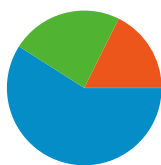

Wykorzystanie witryny

1 022 865 Odwiedziny

53,32% Współczynnik odrzuceń

4 050 561 Odsłony

00:03:38 Śr. czas spędzony w witrynie

3,96 Strony/odwiedziny

19,15% % nowych odwiedzin

Przegląd użytkowników

Użytkownicy
287 052

Nakładka mapy

Przegląd źródeł odwiedzin

- **Witryny odsyłające**
603 600,00 (59,01%)
- **Odwiedziny bezpośrednie**
238 739,00 (23,34%)
- **Wyszukiwarki**
180 522,00 (17,65%)
- **Inne**
4 (> 0,00%)

53,32% Współczynnik odrzuceń

19,15% Nowe odwiedziny

Profil techniczny

Przeglądarka	Odwiedziny	% odwiedzin	Szybkość połączenia	Odwiedziny	% odwiedzin
Firefox	533 414	52,15%	DSL	555 820	54,34%
Internet Explorer	316 961	30,99%	Unknown	414 178	40,49%
Opera	95 689	9,35%	Dialup	28 084	2,75%
Chrome	68 607	6,71%	Cable	16 868	1,65%
Safari	5 248	0,51%	T1	7 707	0,75%