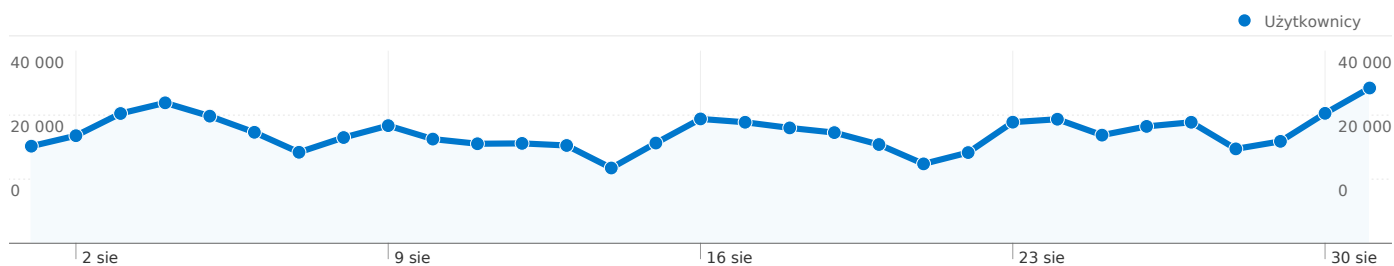

Liczba osób, które odwiedziły tę witrynę: **287 052**

1 022 865 Odwiedziny

287 052 Bezwzględna liczba niepowtarzalnych użytkowników

4 050 561 Odstony

3,96 Średnia liczba odston

00:03:38 Czas spędzony w witrynie

53,32% Współczynnik odrzuceń

19,15% Nowe odwiedziny

Profil techniczny

Przeglądarka	Odwiedziny	% odwiedzin	Szybkość połączenia	Odwiedziny	% odwiedzin
Firefox	533 414	52,15%	DSL	555 820	54,34%
Internet Explorer	316 961	30,99%	Unknown	414 178	40,49%
Opera	95 689	9,35%	Dialup	28 084	2,75%
Chrome	68 607	6,71%	Cable	16 868	1,65%
Safari	5 248	0,51%	T1	7 707	0,75%