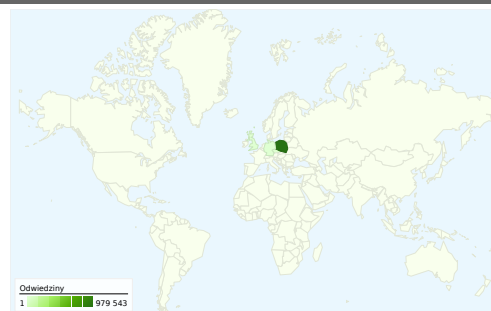

Wykorzystanie witryny

1 022 865 Odwiedziny

53,32% Współczynnik odrzuceń

4 050 561 Odsłony

00:03:38 Śr. czas spędzony w witrynie

3,96 Strony/odwiedziny

19,15% % nowych odwiedzin

Przegląd użytkowników

Użytkownicy
287 052

Nakładka mapy

Przegląd źródeł odwiedzin

- **Witryny odsyłające**
603 600,00 (59,01%)
- **Odwiedziny bezpośrednie**
238 739,00 (23,34%)
- **Wyszukiwarki**
180 522,00 (17,65%)
- **Inne**
4 (> 0,00%)

Użytkownicy
287 052

Liczba osób, które odwiedziły tę witrynę: **287 052**

1 022 865 Odwiedziny

287 052 Bezwzględna liczba niepowtarzalnych użytkowników

4 050 561 Odstony

3,96 Średnia liczba odston

00:03:38 Czas spędzony w witrynie

1 022 865 1 kraje/terytoria

Wykorzystanie witryny

Kraj/terytorium	Odwiedziny	Strony/odwiedziny	Śr. czas spędzony w witrynie	% nowych odwiedzin	Współczynnik odrzuceń
Odwiedziny 1 022 865 % całej witryny: 100,00%	Strony/odwiedziny 3,96 Śr. witryny: 3,96 (0,00%)	Śr. czas spędzony w witrynie 00:03:38 Śr. witryny: 00:03:38 (0,00%)	% nowych odwiedzin 19,19% Śr. witryny: 19,15% (0,17%)	Współczynnik odrzuceń 53,32% Śr. witryny: 53,32% (0,00%)	
Poland	979 543	3,98	00:03:38	18,91%	53,20%
Czech Republic	16 397	3,99	00:03:12	18,41%	51,75%
Germany	7 313	2,97	00:02:33	31,03%	57,09%
United Kingdom	6 075	2,94	00:02:22	21,74%	59,80%
(not set)	2 512	4,45	00:19:07	33,24%	53,38%
Netherlands	2 445	3,52	00:02:38	22,82%	52,19%
Ireland	1 661	2,97	00:02:37	24,50%	61,35%
United States	1 513	2,22	00:01:53	47,85%	69,00%
Italy	819	2,89	00:01:58	26,01%	56,78%
Sweden	573	3,34	00:02:07	22,69%	60,38%