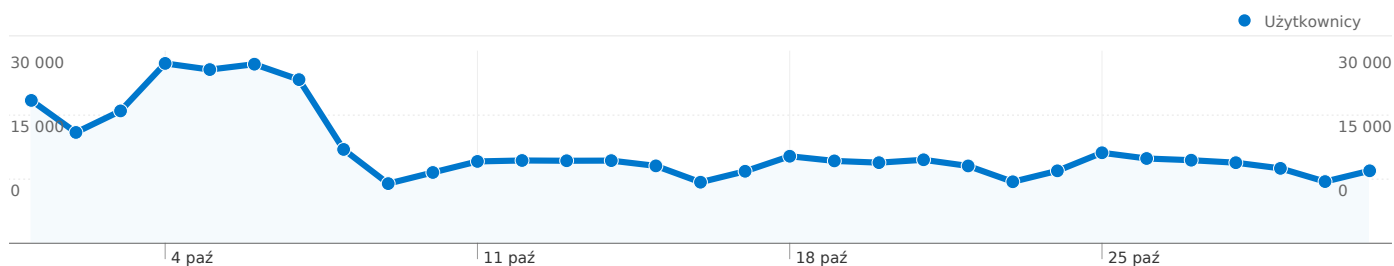

SPIS TREŚCI

Przegląd użytkowników	1
Przegląd źródeł odwiedzin	3

Liczba osób, które odwiedziły tę witrynę: 208 151

713 103 Odwiedziny

Poprzednio: 1 071 511 (-33,45%)

208 151 Bezwzględna liczba niepowtarzalnych użytkowników

Poprzednio: 296 931 (-29,90%)

4 648 720 Odstony

Poprzednio: 4 248 035 (9,43%)

6,52 Średnia liczba odstón

Poprzednio: 3,96 (64,43%)

00:05:39 Czas spędzony w witrynie

Poprzednio: 00:03:43 (52,29%)

36,59% Współczynnik odrzuceń

Poprzednio: 54,32% (-32,62%)

22,19% Nowe odwiedziny

Poprzednio: 18,89% (17,46%)

Profil techniczny

Przeglądarka	Odwiedziny	% odwiedzin	Szybkość połączenia	Odwiedziny	% odwiedzin
Firefox			DSL		
01-10-2010 - 31-10-2010	365 571	51,26%	01-10-2010 - 31-10-2010	381 498	53,50%
01-09-2010 - 30-09-2010	555 468	51,84%	01-09-2010 - 30-09-2010	585 027	54,60%
% zmiany	-34,19%	-1,11%	% zmiany	-34,79%	-2,01%
Internet Explorer			Unknown		
01-10-2010 - 31-10-2010	218 372	30,62%	01-10-2010 - 31-10-2010	291 929	40,94%
01-09-2010 - 30-09-2010	329 624	30,76%	01-09-2010 - 30-09-2010	432 168	40,33%
% zmiany	-33,75%	-0,45%	% zmiany	-32,45%	1,50%
Opera			Dialup		
01-10-2010 - 31-10-2010	65 513	9,19%	01-10-2010 - 31-10-2010	19 666	2,76%

Liczba odwiedzin odpowiadających wszystkim źródłom: 713 103

43,80% Odwiedziny bezpośrednie

Poprzednio: 23,72% (84,62%)

29,85% Witryny odsyłające

Poprzednio: 58,65% (-49,11%)

26,36% Wyszukiwarki

Poprzednio: 17,63% (49,50%)