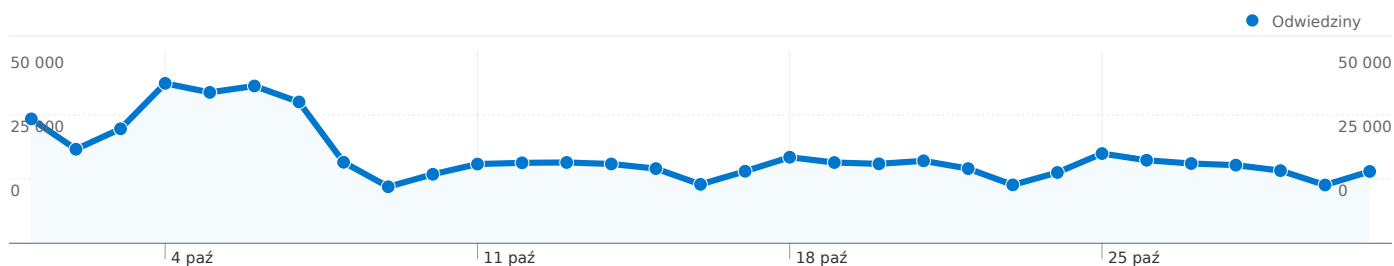

Liczba odwiedzin odpowiadających wszystkim źródłom: 713 103

43,80% Odwiedziny bezpośrednie

Poprzednio: 23,72% (84,62%)

29,85% Witryny odsyłające

Poprzednio: 58,65% (-49,11%)

26,36% Wyszukiwarki

Poprzednio: 17,63% (49,50%)

■	Odwiedziny bezpośrednie	312 308,00 (43,80%)
■	Witryny odsyłające	212 831,00 (29,85%)
■	Wyszukiwarki	187 964,00 (26,36%)

Najskuteczniejsze źródła odwiedzin

Źródła	Odwiedziny	% odwiedzin	Słowa kluczowe	Odwiedziny	% odwiedzin
(direct) ((none))			ox.pl		
01-10-2010 - 31-10-2010	312 308	43,80%	01-10-2010 - 31-10-2010	51 296	27,29%
01-09-2010 - 30-09-2010	254 191	23,72%	01-09-2010 - 30-09-2010	62 835	33,26%
% zmiany	22,86%	84,62%	% zmiany	-18,36%	-17,95%
google (organic)			ox		
01-10-2010 - 31-10-2010	178 979	25,10%	01-10-2010 - 31-10-2010	45 219	24,06%
01-09-2010 - 30-09-2010	178 201	16,63%	01-09-2010 - 30-09-2010	55 169	29,20%
% zmiany	0,44%	50,92%	% zmiany	-18,04%	-17,62%
ox.pl (referral)			www.ox.pl		
01-10-2010 - 31-10-2010	122 955	17,24%	01-10-2010 - 31-10-2010	3 882	2,07%
01-09-2010 - 30-09-2010	426 775	39,83%	01-09-2010 - 30-09-2010	5 482	2,90%
% zmiany	-71,19%	-56,71%	% zmiany	-29,19%	-28,83%
ogloszenia.ox.pl (referral)			ox pl		
01-10-2010 - 31-10-2010	20 261	2,84%	01-10-2010 - 31-10-2010	3 435	1,83%
01-09-2010 - 30-09-2010	50 240	4,69%	01-09-2010 - 30-09-2010	3 860	2,04%
% zmiany	-59,67%	-39,40%	% zmiany	-11,01%	-10,56%
wiadomosci.ox.pl (referral)			ox cieszyn		
01-10-2010 - 31-10-2010	19 139	2,68%	01-10-2010 - 31-10-2010	1 379	0,73%
01-09-2010 - 30-09-2010	69 750	6,51%	01-09-2010 - 30-09-2010	1 473	0,78%