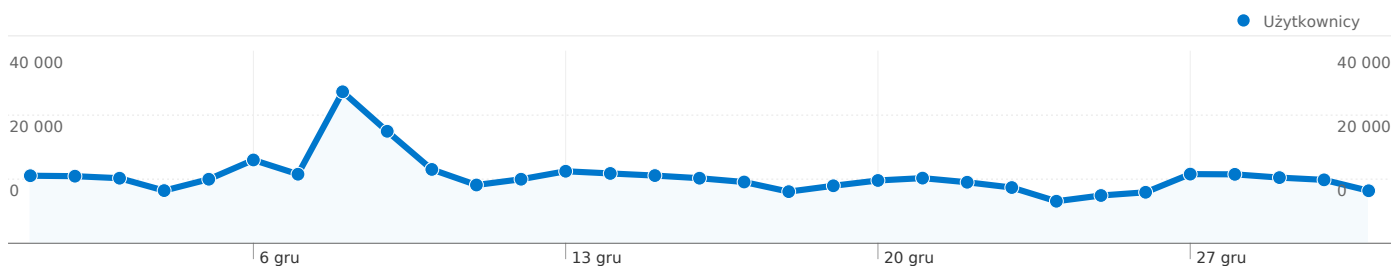

SPIS TREŚCI

Przegląd użytkowników	1
Przegląd źródeł odwiedzin	3

Liczba osób, które odwiedziły tę witrynę: 170 265

708 635 Odwiedziny

Poprzednio: 717 154 (-1,19%)

170 265 Bezwzględna liczba niepowtarzalnych użytkowników

Poprzednio: 173 191 (-1,69%)

5 137 548 Odśtony

Poprzednio: 5 410 220 (-5,04%)

7,25 Średnia liczba odśton

Poprzednio: 7,54 (-3,90%)

00:06:43 Czas spędzony w witrynie

Poprzednio: 00:07:03 (-4,76%)

28,54% Współczynnik odrzuceń