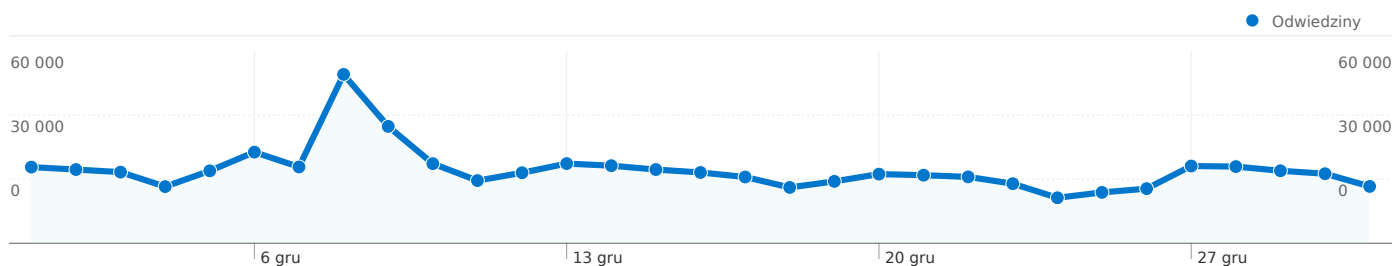

Liczba odwiedzin odpowiadających wszystkim źródłom: 708 635

32,14% Odwiedziny bezpośrednie

Poprzednio: 37,33% (-13,90%)

24,71% Witryny odsyłające

Poprzednio: 21,76% (13,54%)

43,15% Wyszukiwarki

Poprzednio: 40,90% (5,48%)

■ Wyszukiwarki	305 760,00 (43,15%)
■ Odwiedziny bezpośrednie	227 776,00 (32,14%)
■ Witryny odsyłające	175 099,00 (24,71%)

Najsukuteczniejsze źródła odwiedzin

Źródła	Odwiedziny	% odwiedzin	Słowa kluczowe	Odwiedziny	% odwiedzin
google (organic)			ox.pl		
01-12-2010 - 31-12-2010	292 872	41,33%	01-12-2010 - 31-12-2010	67 555	22,09%
01-11-2010 - 30-11-2010	280 354	39,09%	01-11-2010 - 30-11-2010	66 321	22,61%
% zmiany	4,47%	5,72%	% zmiany	1,86%	-2,27%
(direct) ((none))			ox		
01-12-2010 - 31-12-2010	227 776	32,14%	01-12-2010 - 31-12-2010	57 691	18,87%
01-11-2010 - 30-11-2010	267 742	37,33%	01-11-2010 - 30-11-2010	56 110	19,13%
% zmiany	-14,93%	-13,90%	% zmiany	2,82%	-1,36%
ox.pl (referral)			www.ox.pl		
01-12-2010 - 31-12-2010	71 860	10,14%	01-12-2010 - 31-12-2010	5 048	1,65%
01-11-2010 - 30-11-2010	63 809	8,90%	01-11-2010 - 30-11-2010	5 294	1,80%
% zmiany	12,62%	13,97%	% zmiany	-4,65%	-8,52%
facebook.com (referral)			ox pl		
01-12-2010 - 31-12-2010	18 186	2,57%	01-12-2010 - 31-12-2010	4 494	1,47%
01-11-2010 - 30-11-2010	12 414	1,73%	01-11-2010 - 30-11-2010	4 469	1,52%
% zmiany	46,50%	48,26%	% zmiany	0,56%	-3,52%
ogloszenia.ox.pl (referral)			karambol cieszyn		
01-12-2010 - 31-12-2010	15 840	2,24%	01-12-2010 - 31-12-2010	1 858	0,61%
01-11-2010 - 30-11-2010	14 299	1,99%	01-11-2010 - 30-11-2010	0	0,00%