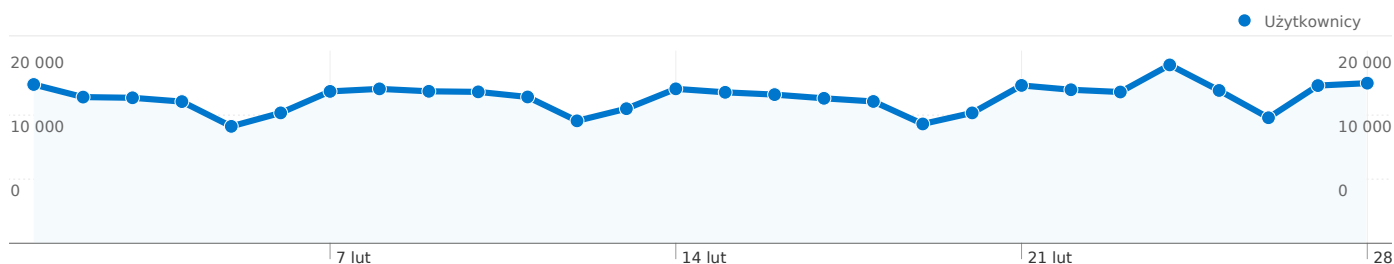

## SPIS TREŚCI

Przegląd użytkowników .....	1
Przegląd źródeł odwiedzin .....	3

## Liczba osób, które odwiedziły tę witrynę: 159 783

**724 405** Odwiedziny

Poprzednio: 744 145 (-2,65%)

**159 783** Bezwzględna liczba niepowtarzalnych użytkowników

Poprzednio: 171 561 (-6,87%)

**6 015 372** Odstony

Poprzednio: 6 051 837 (-0,60%)

**8,30** Średnia liczba odstón

Poprzednio: 8,13 (2,11%)

**00:07:34** Czas spędzony w witrynie

Poprzednio: 00:07:15 (4,52%)

**26,20%** Współczynnik odrzuceń

Poprzednio: 27,42% (-4,47%)