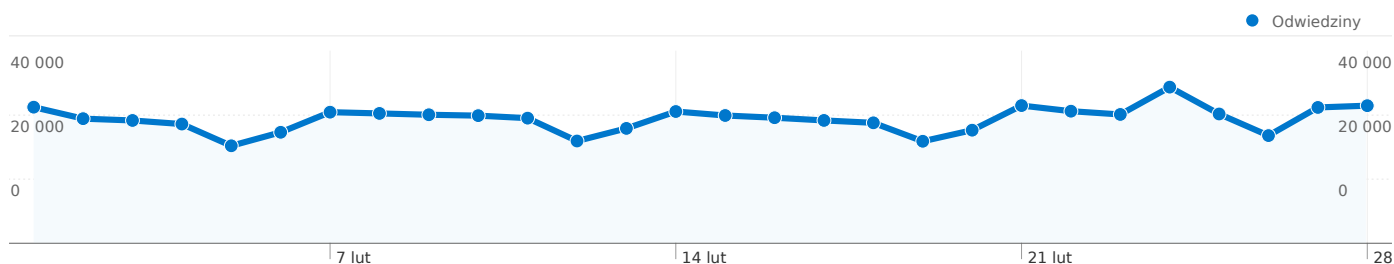

Liczba odwiedzin odpowiadających wszystkim źródłom: 724 405

27,03% Odwiedziny bezpośrednie

Poprzednio: 29,02% (-6,85%)

25,28% Witryny odsyłające

Poprzednio: 26,06% (-2,99%)

44,33% Wyszukiwarki

Poprzednio: 44,92% (-1,31%)

■ Wyszukiwarki	321 130,00 (44,33%)
■ Odwiedziny bezpośrednie	195 840,00 (27,03%)
■ Witryny odsyłające	183 128,00 (25,28%)
■ Inne	24 307 (3,36%)

Najsukuteczniejsze źródła odwiedzin

Źródła	Odwiedziny	% odwiedzin	Słowa kluczowe	Odwiedziny	% odwiedzin
google (organic)			ox.pl		
1 lut 2011 - 28 lut 2011	308 716	42,62%	1 lut 2011 - 28 lut 2011	74 501	23,20%
1 sty 2011 - 31 sty 2011	320 156	43,02%	1 sty 2011 - 31 sty 2011	72 956	21,83%
% zmiany	-3,57%	-0,95%	% zmiany	2,12%	6,29%
(direct) ((none))			ox		
1 lut 2011 - 28 lut 2011	195 840	27,03%	1 lut 2011 - 28 lut 2011	62 899	19,59%
1 sty 2011 - 31 sty 2011	215 970	29,02%	1 sty 2011 - 31 sty 2011	63 086	18,87%
% zmiany	-9,32%	-6,85%	% zmiany	-0,30%	3,78%
ox.pl (referral)			www.ox.pl		
1 lut 2011 - 28 lut 2011	73 002	10,08%	1 lut 2011 - 28 lut 2011	5 599	1,74%
1 sty 2011 - 31 sty 2011	75 161	10,10%	1 sty 2011 - 31 sty 2011	5 345	1,60%
% zmiany	-2,87%	-0,23%	% zmiany	4,75%	9,03%
facebook.com (referral)			ox pl		
1 lut 2011 - 28 lut 2011	21 003	2,90%	1 lut 2011 - 28 lut 2011	4 873	1,52%
1 sty 2011 - 31 sty 2011	21 431	2,88%	1 sty 2011 - 31 sty 2011	4 620	1,38%
% zmiany	-2,00%	0,67%	% zmiany	5,48%	9,79%
ogloszenia.ox.pl (referral)			ox cieszyn		
1 lut 2011 - 28 lut 2011	19 156	2,64%	1 lut 2011 - 28 lut 2011	1 679	0,52%
1 sty 2011 - 31 sty 2011	18 649	2,51%	1 sty 2011 - 31 sty 2011	1 686	0,50%