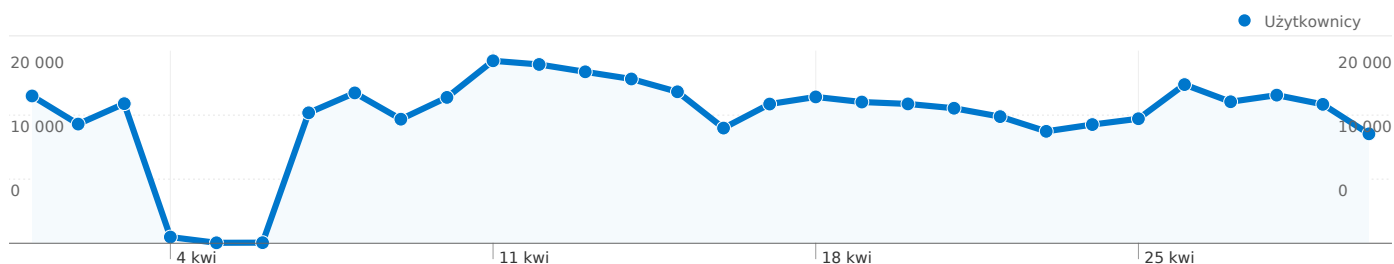

SPIS TREŚCI

Przegląd użytkowników	1
Przegląd źródeł odwiedzin	3

Liczba osób, które odwiedziły tę witrynę: 147 259

657 029 Odwiedziny

Poprzednio: 895 509 (-26,63%)

147 259 Bezwzględna liczba niepowtarzalnych użytkowników

Poprzednio: 190 828 (-22,83%)

4 447 330 Odśtony

Poprzednio: 7 015 139 (-36,60%)

6,77 Średnia liczba odśton

Poprzednio: 7,83 (-13,59%)

00:07:01 Czas spędzony w witrynie

Poprzednio: 00:07:23 (-5,09%)

28,54% Współczynnik odrzuceń