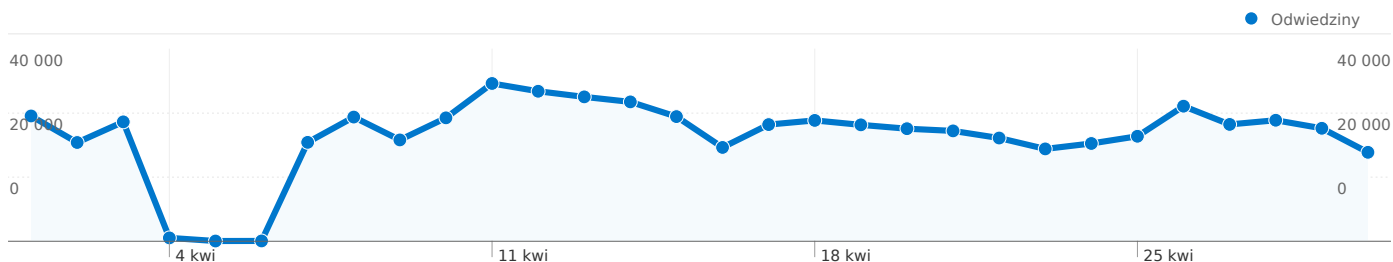

Liczba odwiedzin odpowiadających wszystkim źródłom: 657 029

26,10% Odwiedziny bezpośrednie

Poprzednio: 25,87% (0,89%)

29,06% Witryny odsyłające

Poprzednio: 27,33% (6,30%)

44,21% Wyszukiwarki

Poprzednio: 45,44% (-2,72%)

■ Wyszukiwarki	290 455,00 (44,21%)
■ Witryny odsyłające	190 903,00 (29,06%)
■ Odwiedziny bezpośrednie	171 511,00 (26,10%)
■ Inne	4 160 (0,63%)

Najskuteczniejsze źródła odwiedzin

Źródła	Odwiedziny	% odwiedzin	Słowa kluczowe	Odwiedziny	% odwiedzin
google (organic)			ox.pl		
1 kwi 2011 - 30 kwi 2011	279 057	42,47%	1 kwi 2011 - 30 kwi 2011	68 346	23,53%
1 mar 2011 - 31 mar 2011	391 396	43,71%	1 mar 2011 - 31 mar 2011	94 988	23,34%
% zmiany	-28,70%	-2,82%	% zmiany	-28,05%	0,81%
(direct) ((none))			ox		
1 kwi 2011 - 30 kwi 2011	171 511	26,10%	1 kwi 2011 - 30 kwi 2011	58 155	20,02%
1 mar 2011 - 31 mar 2011	231 710	25,87%	1 mar 2011 - 31 mar 2011	79 666	19,58%
% zmiany	-25,98%	0,89%	% zmiany	-27,00%	2,27%
ox.pl (referral)			www.ox.pl		
1 kwi 2011 - 30 kwi 2011	69 408	10,56%	1 kwi 2011 - 30 kwi 2011	4 931	1,70%
1 mar 2011 - 31 mar 2011	94 971	10,61%	1 mar 2011 - 31 mar 2011	6 711	1,65%
% zmiany	-26,92%	-0,39%	% zmiany	-26,52%	2,94%
facebook.com (referral)			ox pl		
1 kwi 2011 - 30 kwi 2011	28 006	4,26%	1 kwi 2011 - 30 kwi 2011	4 171	1,44%
1 mar 2011 - 31 mar 2011	32 164	3,59%	1 mar 2011 - 31 mar 2011	5 593	1,37%
% zmiany	-12,93%	18,68%	% zmiany	-25,42%	4,48%
ogloszenia.ox.pl (referral)			ox cieszyn		
1 kwi 2011 - 30 kwi 2011	22 128	3,37%	1 kwi 2011 - 30 kwi 2011	1 713	0,59%
1 mar 2011 - 31 mar 2011	27 734	3,10%	1 mar 2011 - 31 mar 2011	2 338	0,57%