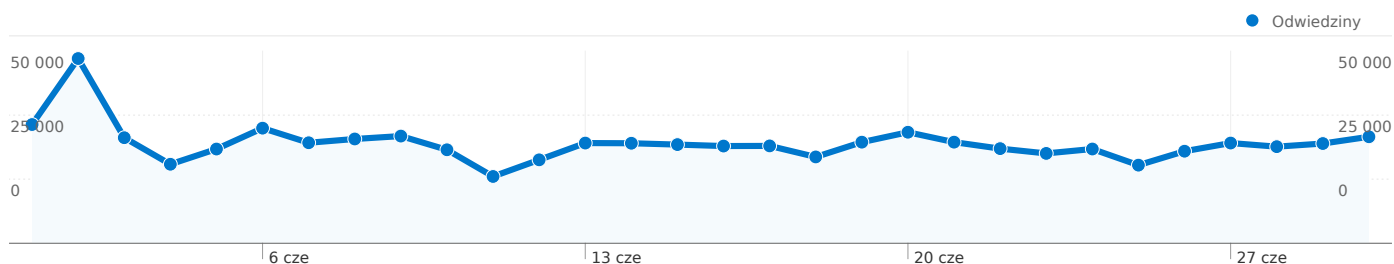

Liczba odwiedzin odpowiadających wszystkim źródłom: 780 339

26,28% Odwiedziny bezpośrednie

Poprzednio: 26,41% (-0,50%)

30,87% Witryny odsyłające

Poprzednio: 30,46% (1,33%)

42,67% Wyszukiwarki

Poprzednio: 42,75% (-0,20%)

■ Wyszukiwarki	332 935,00 (42,67%)
■ Witryny odsyłające	240 899,00 (30,87%)
■ Odwiedziny bezpośrednie	205 049,00 (26,28%)
■ Inne	1 456 (0,19%)

Najskuteczniejsze źródła odwiedzin

Źródła	Odwiedziny	% odwiedzin	Słowa kluczowe	Odwiedziny	% odwiedzin
google (organic)			ox.pl		
1 cze 2011 - 30 cze 2011	318 269	40,79%	1 cze 2011 - 30 cze 2011	84 188	25,29%
1 maj 2011 - 31 maj 2011	308 935	40,99%	1 maj 2011 - 31 maj 2011	79 831	24,78%
% zmiany	3,02%	-0,50%	% zmiany	5,46%	2,05%
(direct) ((none))			ox		
1 cze 2011 - 30 cze 2011	205 049	26,28%	1 cze 2011 - 30 cze 2011	72 803	21,87%
1 maj 2011 - 31 maj 2011	199 028	26,41%	1 maj 2011 - 31 maj 2011	70 113	21,76%
% zmiany	3,03%	-0,50%	% zmiany	3,84%	0,48%
ox.pl (referral)			www.ox.pl		
1 cze 2011 - 30 cze 2011	88 604	11,35%	1 cze 2011 - 30 cze 2011	5 676	1,70%
1 maj 2011 - 31 maj 2011	83 372	11,06%	1 maj 2011 - 31 maj 2011	5 685	1,76%
% zmiany	6,28%	2,64%	% zmiany	-0,16%	-3,39%
facebook.com (referral)			ox pl		
1 cze 2011 - 30 cze 2011	35 518	4,55%	1 cze 2011 - 30 cze 2011	5 070	1,52%
1 maj 2011 - 31 maj 2011	33 917	4,50%	1 maj 2011 - 31 maj 2011	4 589	1,42%
% zmiany	4,72%	1,14%	% zmiany	10,48%	6,91%
ogloszenia.ox.pl (referral)			ox.pl cieszyn		
1 cze 2011 - 30 cze 2011	22 549	2,89%	1 cze 2011 - 30 cze 2011	2 904	0,87%
1 maj 2011 - 31 maj 2011	25 162	3,34%	1 maj 2011 - 31 maj 2011	1 690	0,52%