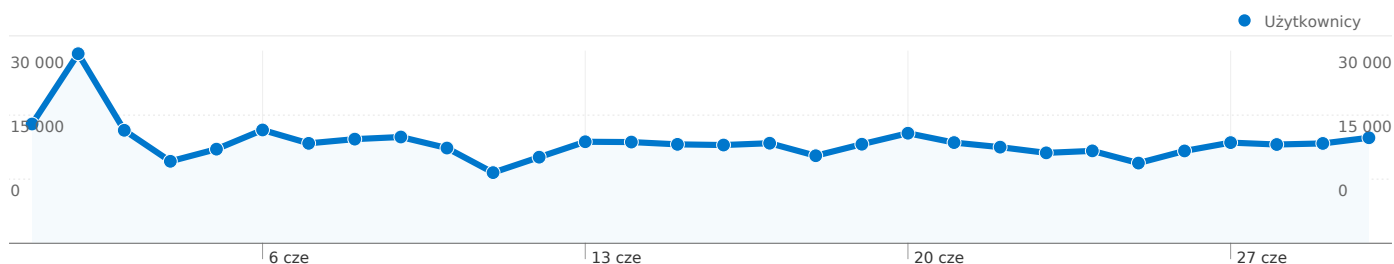

## SPIS TREŚCI

Przegląd użytkowników .....	1
Przegląd źródeł odwiedzin .....	3

## Liczba osób, które odwiedziły tę witrynę: 176 064

### 780 339 Odwiedziny

Poprzednio: 753 630 (3,54%)

### 176 064 Bezwzględna liczba niepowtarzalnych użytkowników

Poprzednio: 162 276 (8,50%)