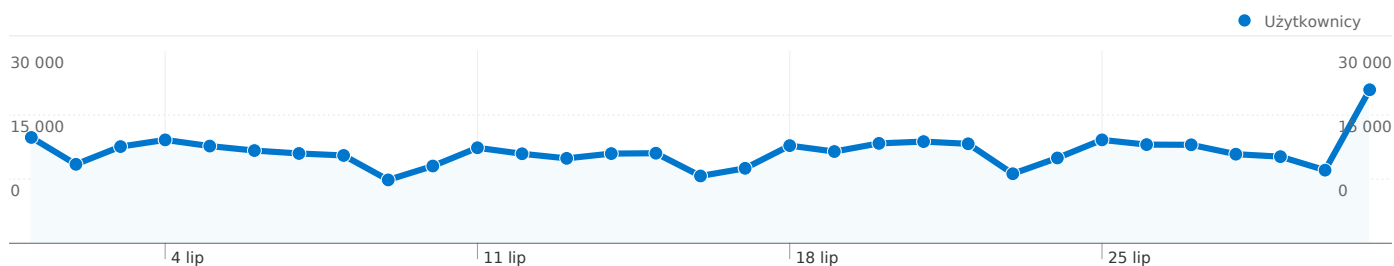

SPIS TREŚCI

Przegląd użytkowników	1
Przegląd źródeł odwiedzin	3

Liczba osób, które odwiedziły tę witrynę: 165 804

727 924 Odwiedziny

Poprzednio: 780 339 (-6,72%)

165 804 Bezwzględna liczba unikalnych użytkowników

Poprzednio: 176 064 (-5,83%)

4 859 373 Odstony

Poprzednio: 5 118 936 (-5,07%)

6,68 Średnia liczba odston

Poprzednio: 6,56 (1,76%)

00:06:48 Czas spędzony w witrynie

Poprzednio: 00:06:51 (-0,63%)

29,26% Współczynnik odrzuceń