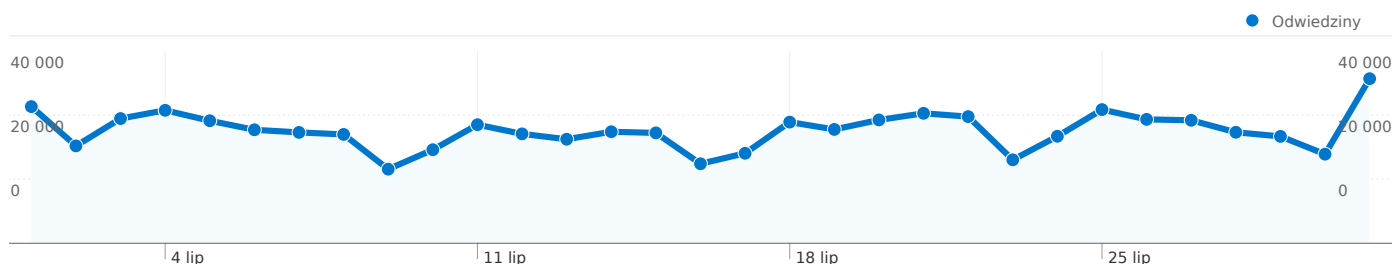

Liczba odwiedzin odpowiadających wszystkim źródłom: 727 924

27,07% Odwiedziny bezpośrednie

Poprzednio: 26,28% (3,01%)

30,69% Witryny odsyłające

Poprzednio: 30,87% (-0,58%)

42,12% Wyszukiwarki

Poprzednio: 42,67% (-1,29%)

■ Wyszukiwarki	306 570,00 (42,12%)
■ Witryny odsyłające	223 407,00 (30,69%)
■ Odwiedziny bezpośrednie	197 024,00 (27,07%)
■ Inne	923 (0,13%)

Najskuteczniejsze źródła odwiedzin

Źródła	Odwiedziny	% odwiedzin	Słowa kluczowe	Odwiedziny	% odwiedzin
google (organic)			ox.pl		
1 lip 2011 - 31 lip 2011	292 077	40,12%	1 lip 2011 - 31 lip 2011	76 908	25,09%
1 cze 2011 - 30 cze 2011	318 269	40,79%	1 cze 2011 - 30 cze 2011	84 188	25,29%
% zmiany	-8,23%	-1,62%	% zmiany	-8,65%	-0,79%
(direct) ((none))			ox		
1 lip 2011 - 31 lip 2011	197 024	27,07%	1 lip 2011 - 31 lip 2011	69 239	22,59%
1 cze 2011 - 30 cze 2011	205 049	26,28%	1 cze 2011 - 30 cze 2011	72 803	21,87%
% zmiany	-3,91%	3,01%	% zmiany	-4,90%	3,28%
ox.pl (referral)			www.ox.pl		
1 lip 2011 - 31 lip 2011	85 568	11,76%	1 lip 2011 - 31 lip 2011	5 548	1,81%
1 cze 2011 - 30 cze 2011	88 604	11,35%	1 cze 2011 - 30 cze 2011	5 676	1,70%
% zmiany	-3,43%	3,53%	% zmiany	-2,26%	6,15%
facebook.com (referral)			ox pl		
1 lip 2011 - 31 lip 2011	29 651	4,07%	1 lip 2011 - 31 lip 2011	5 022	1,64%
1 cze 2011 - 30 cze 2011	35 518	4,55%	1 cze 2011 - 30 cze 2011	5 070	1,52%
% zmiany	-16,52%	-10,51%	% zmiany	-0,95%	7,57%
ogloszenia.ox.pl (referral)			ox.pl cieszyn		
1 lip 2011 - 31 lip 2011	22 414	3,08%	1 lip 2011 - 31 lip 2011	2 540	0,83%
1 cze 2011 - 30 cze 2011	22 549	2,89%	1 cze 2011 - 30 cze 2011	2 904	0,87%