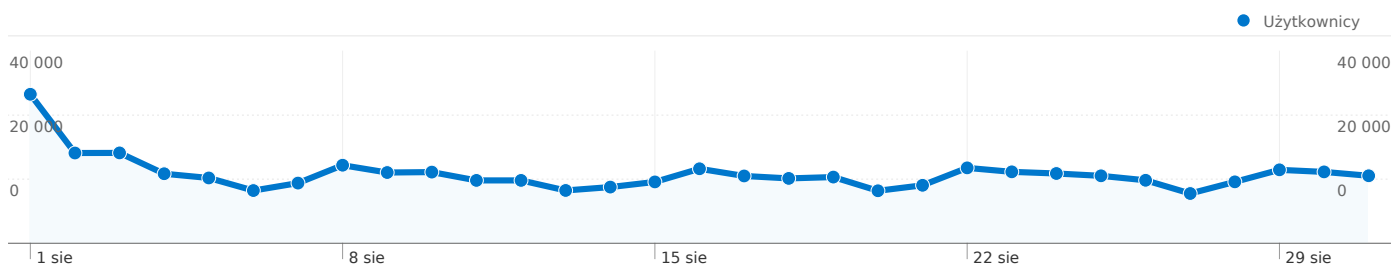

## SPIS TREŚCI

Przegląd użytkowników .....	1
Przegląd źródeł odwiedzin .....	3

Liczba osób, które odwiedziły tę witrynę: 173 320

713 666 Odwiedziny

Poprzednio: 727 924 (-1,96%)

173 320 Bezwzględna liczba unikalnych użytkowników

Poprzednio: 165 804 (4,53%)

4 665 309 Odśtony

Poprzednio: 4 859 373 (-3,99%)

6,54 Średnia liczba odśton

Poprzednio: 6,68 (-2,08%)

00:07:02 Czas spędzony w witrynie

Poprzednio: 00:06:48 (3,36%)

29,12% Współczynnik odrzuceń