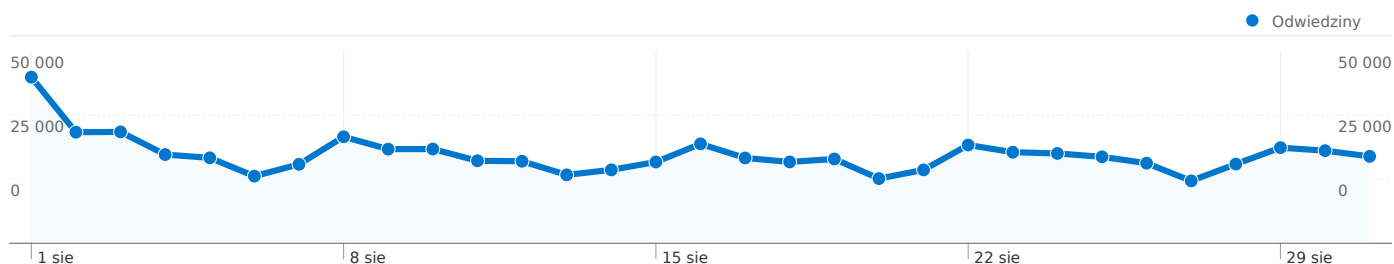

Liczba odwiedzin odpowiadających wszystkim źródłom: 713 666

25,70% Odwiedziny bezpośrednie

Poprzednio: 27,07% (-5,04%)

32,19% Witryny odsyłające

Poprzednio: 30,69% (4,88%)

42,04% Wyszukiwarki

Poprzednio: 42,12% (-0,17%)

■ Wyszukiwarki	300 040,00 (42,04%)
■ Witryny odsyłające	229 710,00 (32,19%)
■ Odwiedziny bezpośrednie	183 430,00 (25,70%)
■ Inne	486 (0,07%)

Najskuteczniejsze źródła odwiedzin

Źródła	Odwiedziny	% odwiedzin	Słowa kluczowe	Odwiedziny	% odwiedzin
google (organic)			ox.pl		
1 sie 2011 - 31 sie 2011	284 450	39,86%	1 sie 2011 - 31 sie 2011	71 754	23,91%
1 lip 2011 - 31 lip 2011	292 077	40,12%	1 lip 2011 - 31 lip 2011	76 908	25,09%
% zmiany	-2,61%	-0,67%	% zmiany	-6,70%	-4,67%
(direct) ((none))			ox		
1 sie 2011 - 31 sie 2011	183 430	25,70%	1 sie 2011 - 31 sie 2011	64 849	21,61%
1 lip 2011 - 31 lip 2011	197 024	27,07%	1 lip 2011 - 31 lip 2011	69 239	22,59%
% zmiany	-6,90%	-5,04%	% zmiany	-6,34%	-4,30%
ox.pl (referral)			ox pl		
1 sie 2011 - 31 sie 2011	79 712	11,17%	1 sie 2011 - 31 sie 2011	5 944	1,98%
1 lip 2011 - 31 lip 2011	85 568	11,76%	1 lip 2011 - 31 lip 2011	5 022	1,64%
% zmiany	-6,84%	-4,98%	% zmiany	18,36%	20,94%
facebook.com (referral)			www.ox.pl		
1 sie 2011 - 31 sie 2011	41 706	5,84%	1 sie 2011 - 31 sie 2011	5 189	1,73%
1 lip 2011 - 31 lip 2011	29 651	4,07%	1 lip 2011 - 31 lip 2011	5 548	1,81%
% zmiany	40,66%	43,47%	% zmiany	-6,47%	-4,44%
ogloszenia.ox.pl (referral)			ox.pl cieszyn		
1 sie 2011 - 31 sie 2011	20 639	2,89%	1 sie 2011 - 31 sie 2011	2 906	0,97%
1 lip 2011 - 31 lip 2011	22 414	3,08%	1 lip 2011 - 31 lip 2011	2 540	0,83%