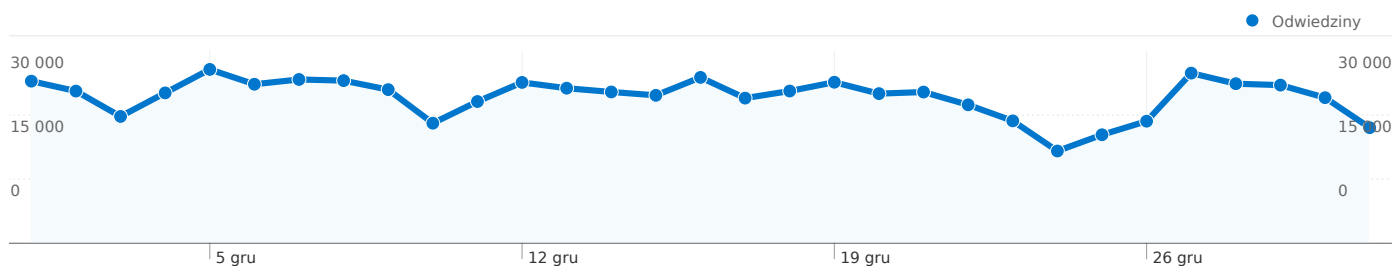

Liczba odwiedzin odpowiadających wszystkim źródłom: 708 871

25,30% Odwiedziny bezpośrednie

Poprzednio: 25,07% (0,92%)

31,59% Witryny odsyłające

Poprzednio: 31,44% (0,47%)

43,08% Wyszukiwarki

Poprzednio: 43,45% (-0,85%)

■ Wyszukiwarki	305 367,00 (43,08%)
■ Witryny odsyłające	223 928,00 (31,59%)
■ Odwiedziny bezpośrednie	179 351,00 (25,30%)
■ Inne	225 (0,03%)

Najskuteczniejsze źródła odwiedzin

Źródła	Odwiedziny	% odwiedzin	Słowa kluczowe	Odwiedziny	% odwiedzin
google (organic)			ox.pl		
1 gru 2011 - 31 gru 2011	286 548	40,42%	1 gru 2011 - 31 gru 2011	84 368	27,63%
1 lis 2011 - 30 lis 2011	297 707	40,80%	1 lis 2011 - 30 lis 2011	86 124	27,17%
% zmiany	-3,75%	-0,93%	% zmiany	-2,04%	1,69%
(direct) ((none))			ox		
1 gru 2011 - 31 gru 2011	179 351	25,30%	1 gru 2011 - 31 gru 2011	64 342	21,07%
1 lis 2011 - 30 lis 2011	182 917	25,07%	1 lis 2011 - 30 lis 2011	66 648	21,02%
% zmiany	-1,95%	0,92%	% zmiany	-3,46%	0,22%
ox.pl (referral)			ox pl		
1 gru 2011 - 31 gru 2011	90 399	12,75%	1 gru 2011 - 31 gru 2011	5 430	1,78%
1 lis 2011 - 30 lis 2011	89 220	12,23%	1 lis 2011 - 30 lis 2011	5 246	1,65%
% zmiany	1,32%	4,29%	% zmiany	3,51%	7,45%
facebook.com (referral)			www.ox.pl		
1 gru 2011 - 31 gru 2011	44 469	6,27%	1 gru 2011 - 31 gru 2011	5 092	1,67%
1 lis 2011 - 30 lis 2011	42 127	5,77%	1 lis 2011 - 30 lis 2011	5 878	1,85%
% zmiany	5,56%	8,65%	% zmiany	-13,37%	-10,07%
ogloszenia.ox.pl (referral)			oxpl		
1 gru 2011 - 31 gru 2011	23 228	3,28%	1 gru 2011 - 31 gru 2011	2 066	0,68%
1 lis 2011 - 30 lis 2011	24 191	3,32%	1 lis 2011 - 30 lis 2011	2 119	0,67%