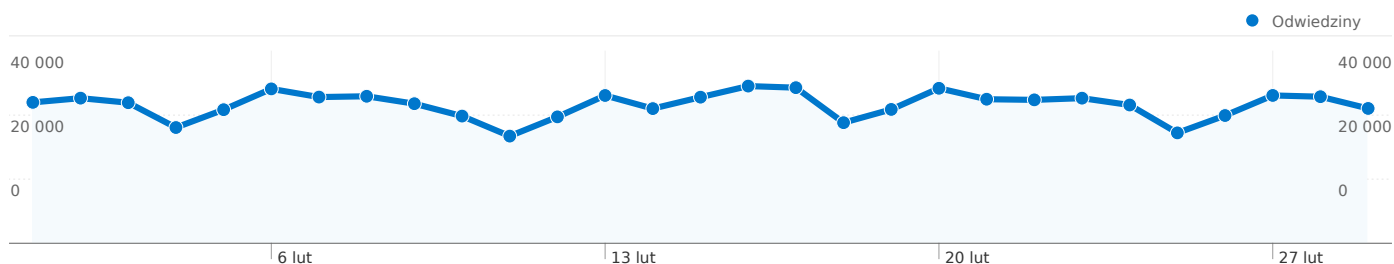

SPIS TREŚCI

Przegląd użytkowników	1
Przegląd źródeł odwiedzin	3

Liczba osób, które odwiedziły tę witrynę: 172 161

835 520 Odwiedziny

Poprzednio: 853 514 (-2,11%)

172 161 Bezwzględna liczba unikalnych użytkowników

Poprzednio: 176 628 (-2,53%)

5 614 474 Odśtony

Poprzednio: 5 819 807 (-3,53%)

6,72 Średnia liczba odśton

Poprzednio: 6,82 (-1,45%)

00:07:10 Czas spędzony w witrynie

Poprzednio: 00:07:21 (-2,53%)

26,66% Współczynnik odrzuceń

Poprzednio: 26,91% (-0,92%)

14,97% Nowe odwiedziny

Poprzednio: 15,28% (-2,01%)

Profil techniczny

Przeglądarka	Odwiedziny	% odwiedzin
Firefox		
1 lut 2012 - 29 lut 2012	408 547	48,90%
1 sty 2012 - 31 sty 2012	423 728	49,65%
% zmiany	-3,58%	-1,51%
Internet Explorer		
1 lut 2012 - 29 lut 2012	179 585	21,49%
1 sty 2012 - 31 sty 2012	185 932	21,78%
% zmiany	-3,41%	-1,33%
Chrome		
1 lut 2012 - 29 lut 2012	158 472	18,97%

1 sty 2012 - 31 sty 2012	154 965	18,16%
% zmiany	2,26%	4,47%
Opera		
1 lut 2012 - 29 lut 2012	75 403	9,02%
1 sty 2012 - 31 sty 2012	75 760	8,88%
% zmiany	-0,47%	1,67%
Safari		
1 lut 2012 - 29 lut 2012	6 366	0,76%
1 sty 2012 - 31 sty 2012	6 321	0,74%
% zmiany	0,71%	2,88%