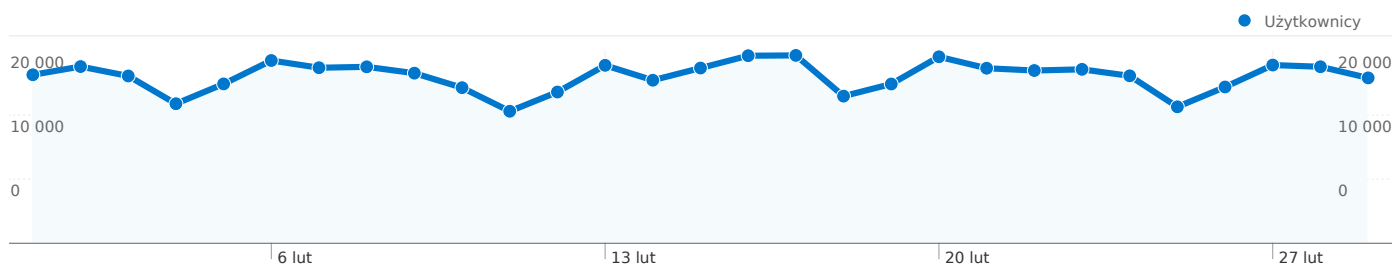

SPIS TREŚCI

Przegląd użytkowników	1
Przegląd źródeł odwiedzin	3

Liczba osób, które odwiedziły tę witrynę: 172 161

835 520 Odwiedziny

Poprzednio: 853 514 (-2,11%)

172 161 Bezwzględna liczba unikalnych użytkowników

Poprzednio: 176 628 (-2,53%)

5 614 474 Odśtony

Poprzednio: 5 819 807 (-3,53%)

6,72 Średnia liczba odśton

Poprzednio: 6,82 (-1,45%)

00:07:10 Czas spędzony w witrynie

Poprzednio: 00:07:21 (-2,53%)

26,66% Współczynnik odrzuceń