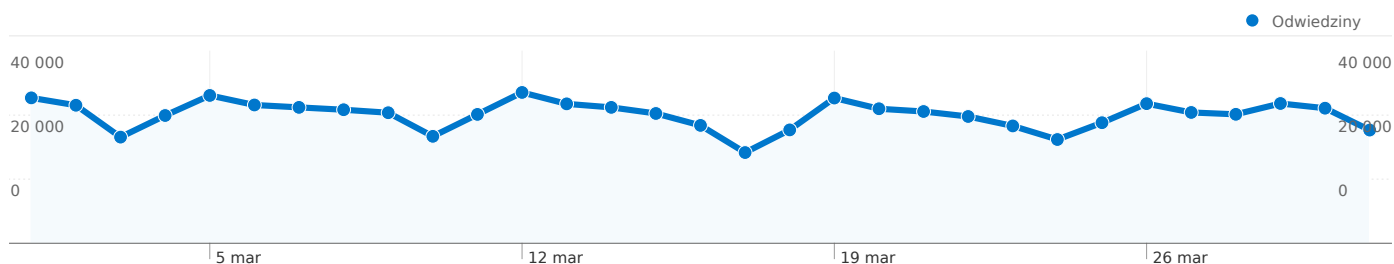

Liczba odwiedzin odpowiadających wszystkim źródłom: 829 632

23,22% Odwiedziny bezpośrednie

Poprzednio: 23,37% (-0,68%)

32,86% Witryny odsyłające

Poprzednio: 33,04% (-0,55%)

43,90% Wyszukiwarki

Poprzednio: 43,56% (0,78%)

■ Wyszukiwarki	364 220,00 (43,90%)
■ Witryny odsyłające	272 584,00 (32,86%)
■ Odwiedziny bezpośrednie	192 610,00 (23,22%)
■ Inne	218 (0,03%)

Najskuteczniejsze źródła odwiedzin

Źródła	Odwiedziny	% odwiedzin	Słowa kluczowe	Odwiedziny	% odwiedzin
google (organic)			ox.pl		
1 mar 2012 - 31 mar 2012	342 657	41,30%	1 mar 2012 - 31 mar 2012	95 228	26,15%
1 lut 2012 - 29 lut 2012	341 626	40,89%	1 lut 2012 - 29 lut 2012	103 301	28,38%
% zmiany	0,30%	1,01%	% zmiany	-7,82%	-7,88%
(direct) ((none))			ox		
1 mar 2012 - 31 mar 2012	192 610	23,22%	1 mar 2012 - 31 mar 2012	75 757	20,80%
1 lut 2012 - 29 lut 2012	195 299	23,37%	1 lut 2012 - 29 lut 2012	80 070	22,00%
% zmiany	-1,38%	-0,68%	% zmiany	-5,39%	-5,46%
ox.pl (referral)			(not provided)		
1 mar 2012 - 31 mar 2012	99 411	11,98%	1 mar 2012 - 31 mar 2012	22 409	6,15%
1 lut 2012 - 29 lut 2012	100 297	12,00%	1 lut 2012 - 29 lut 2012	3 705	1,02%
% zmiany	-0,88%	-0,18%	% zmiany	504,83%	504,39%
facebook.com (referral)			ox pl		
1 mar 2012 - 31 mar 2012	63 309	7,63%	1 mar 2012 - 31 mar 2012	6 301	1,73%
1 lut 2012 - 29 lut 2012	65 767	7,87%	1 lut 2012 - 29 lut 2012	6 957	1,91%
% zmiany	-3,74%	-3,05%	% zmiany	-9,43%	-9,50%
ogloszenia.ox.pl (referral)			www.ox.pl		
1 mar 2012 - 31 mar 2012	26 986	3,25%	1 mar 2012 - 31 mar 2012	5 804	1,59%
1 lut 2012 - 29 lut 2012	25 919	3,10%	1 lut 2012 - 29 lut 2012	5 905	1,62%