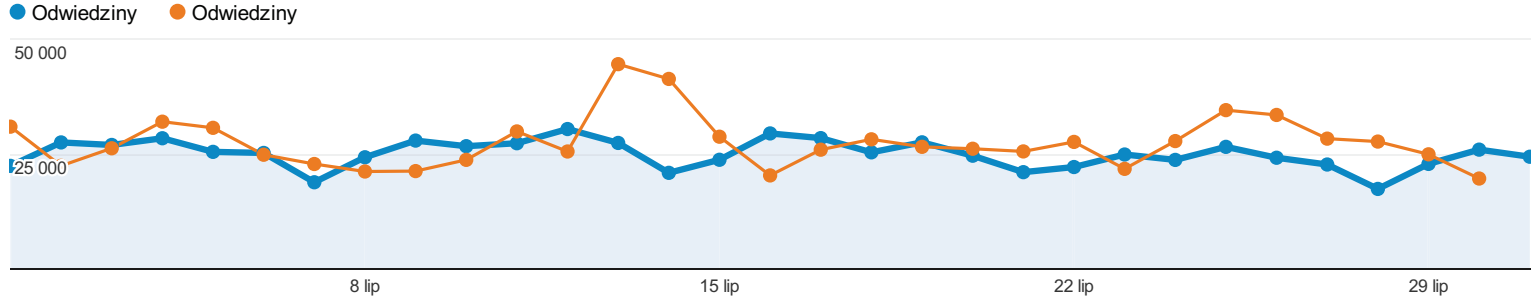

Przegląd źródeł odwiedzin

zmiana odwiedzin wyrażona w procentach: +0,00%

Przegląd

Osoby, które odwiedziły tę witrynę: 776 908

- **41,22% Odwiedziny w sieci wyszukiwania**
  320 233 Odwiedziny
- **35,78% Ruch z witryn odsyłających**
  277 986 Odwiedziny
- **22,99% Odwiedziny bezpośrednie**
  178 643 Odwiedziny
- **0,01% Kampanie**
  46 Odwiedziny

Źródło	Odwiedziny	% Odwiedziny
1. ox.pl		
2012-07-01 - 2012-07-31	101 051	36,35%
2012-06-01 - 2012-06-30	103 043	35,67%
% zmiany	-1,93%	1,92%
2. facebook.com		
2012-07-01 - 2012-07-31	68 061	24,48%
2012-06-01 - 2012-06-30	78 558	27,19%
% zmiany	-13,36%	-9,96%
3. ogloszenia.ox.pl		
2012-07-01 - 2012-07-31	25 461	9,16%
2012-06-01 - 2012-06-30	24 643	8,53%
% zmiany	3,32%	7,38%
4. pl.indeed.com		
2012-07-01 - 2012-07-31	14 924	5,37%
2012-06-01 - 2012-06-30	13 580	4,70%
% zmiany	9,90%	14,21%
5. wiadomosci.ox.pl		
2012-07-01 - 2012-07-31	14 135	5,08%
2012-06-01 - 2012-06-30	13 169	4,56%
% zmiany	7,34%	11,55%