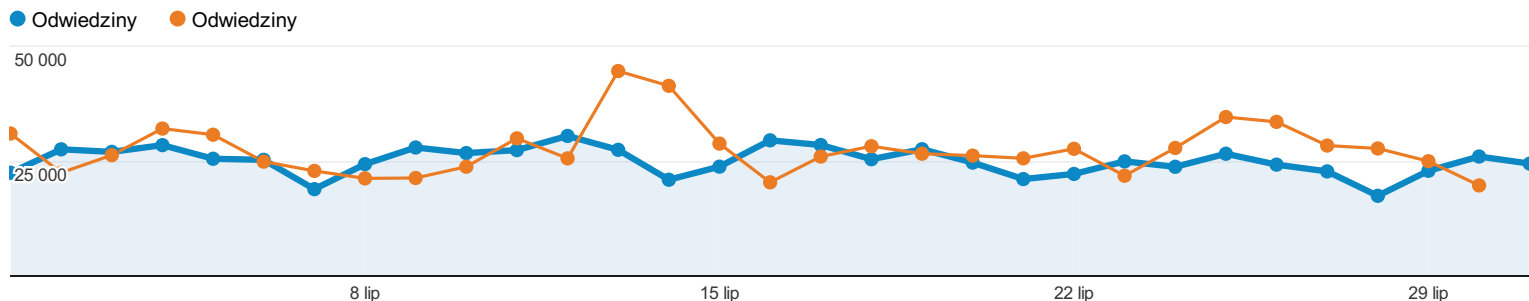

Przegląd użytkowników

zmiana odwiedziwy wyrażona w procentach: +0,00%

Przegląd

Liczba osób, które odwiedziły tę witrynę: 172 513

Odwiedziny: -6,04%
776 908 w porównaniu z 826 852

Unikalni użytkownicy: -21,11%
172 513 w porównaniu z 218 680

Odsłony: -3,34%
4 907 212 w porównaniu z 5 076 603

Strony/odwiedziny: 2,88%
6,32 w porównaniu z 6,14

Średni czas trwania odwiedzin: 5,55%
00:06:40 w porównaniu z 00:06:19

Współczynnik odrzuceń: -9,49%
28,39% w porównaniu z 31,36%