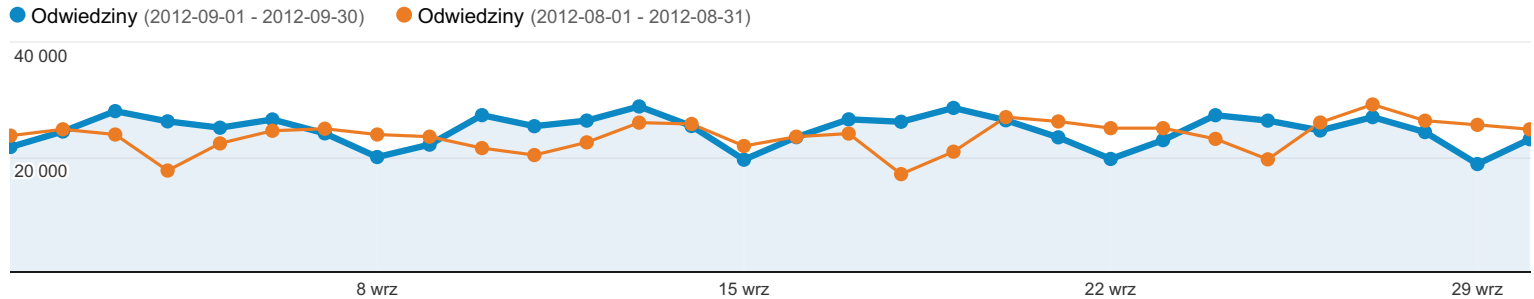

Przegląd użytkowników

zmiana odwiedzin wyrażona w procentach: +0,00%

Przegląd

Liczba osób, które odwiedziły tę witrynę: 175 512

Odwiedziny: 0,49%
740 984 w porównaniu z 737 368

Unikalni użytkownicy: 1,72%
175 512 w porównaniu z 172 538

Odsłony: 0,38%
4 797 902 w porównaniu z 4 779 921

Strony/odwiedziny: -0,11%
6,48 w porównaniu z 6,48

Średni czas trwania odwiedzin: 0,61%
00:06:43 w porównaniu z 00:06:41

Współczynnik odrzuceń: 4,52%
29,87% w porównaniu z 28,58%