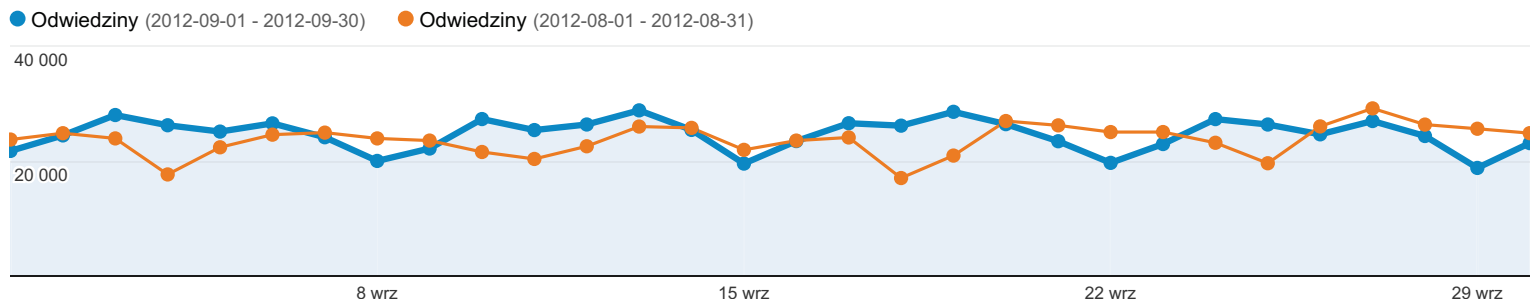

Przegląd źródeł odwiedzin

zmiana odwiedzin wyrażona w procentach: +0,00%

Przegląd

Osoby, które odwiedziły tę witrynę: 740 984

40,16% Odwiedziny w sieci wyszukiwania

297 609 Odwiedziny

35,94% Ruch z witryn odsyłających

266 279 Odwiedziny

23,89% Odwiedziny bezpośrednie

177 020 Odwiedziny

0,01% Kampanie

76 Odwiedziny

Źródło		Odwiedziny	% Odwiedziny
1. ox.pl			
	2012-09-01 - 2012-09-30	100 314	37,67%
	2012-08-01 - 2012-08-31	98 024	37,47%
	% zmiany	2,34%	0,54%
2. facebook.com			
	2012-09-01 - 2012-09-30	53 689	20,16%
	2012-08-01 - 2012-08-31	56 967	21,78%
	% zmiany	-5,75%	-7,41%
3. ogloszenia.ox.pl			
	2012-09-01 - 2012-09-30	24 136	9,06%
	2012-08-01 - 2012-08-31	23 901	9,14%
	% zmiany	0,98%	-0,79%
4. pl.indeed.com			
	2012-09-01 - 2012-09-30	16 744	6,29%
	2012-08-01 - 2012-08-31	14 015	5,36%
	% zmiany	19,47%	17,37%
5. wiadomosci.ox.pl			
	2012-09-01 - 2012-09-30	11 441	4,30%
	2012-08-01 - 2012-08-31	13 003	4,97%
	% zmiany	-12,01%	-13,56%