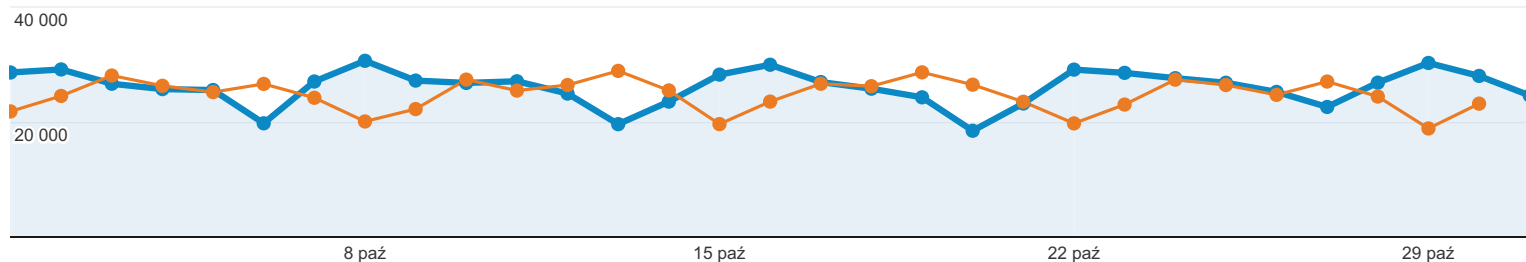

Unikalni użytkownicy: 6,13%
186 274 w porównaniu z 175 509

Odsłony: 9,67%
5 262 070 w porównaniu z 4 797 902

Strony/odwiedziny: 0,62%
6,52 w porównaniu z 6,48

Średni czas trwania odwiedzin: 1,17%
00:06:48 w porównaniu z 00:06:43

2012-09-01 - 2012-09-30	61 908	8,35%
% zmiany	9,38%	0,35%
5. Safari		
2012-10-01 - 2012-10-31	8 098	1,00%
2012-09-01 - 2012-09-30	7 424	1,00%
% zmiany	9,08%	0,08%
6. Android Browser		
2012-10-01 - 2012-10-31	7 244	0,90%
2012-09-01 - 2012-09-30	5 931	0,80%
% zmiany	22,14%	12,06%
7. Opera Mini		
2012-10-01 - 2012-10-31	2 206	0,27%
2012-09-01 - 2012-09-30	2 539	0,34%
% zmiany	-13,12%	-20,29%
8. Mozilla Compatible Agent		
2012-10-01 - 2012-10-31	1 023	0,13%
2012-09-01 - 2012-09-30	857	0,12%
% zmiany	19,37%	9,52%
9. SeaMonkey		
2012-10-01 - 2012-10-31	256	0,03%
2012-09-01 - 2012-09-30	244	0,03%
% zmiany	4,92%	-3,74%
10. IE with Chrome Frame		
2012-10-01 - 2012-10-31	207	0,03%
2012-09-01 - 2012-09-30	149	0,02%
% zmiany	38,93%	27,46%

[wyświetl pełny raport](#)

Przegląd źródeł odwiedzin

zmiana odwiedzin wyrażona w procentach: +0,00%

Przegląd

2012-10-01 - 2012-10-31: ● Odwiedziny
2012-09-01 - 2012-09-30: ● Odwiedziny

Osoby, które odwiedziły tę witrynę: 807 641