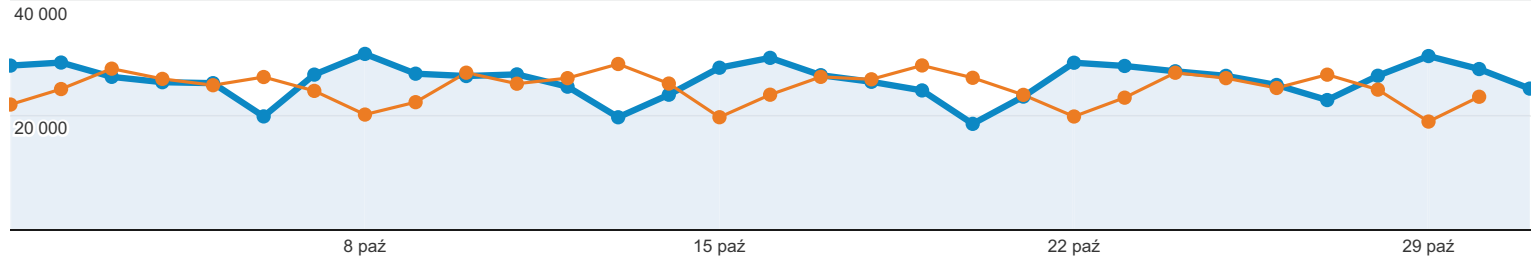

Odbiorcy – omówienie

zmiana odwiedzin wyrażona w procentach: +0,00%

Przegląd

2012-10-01 - 2012-10-31: ● Odwiedziny
2012-09-01 - 2012-09-30: ● Odwiedziny

Liczba osób, które odwiedziły tę witrynę: 186 274

Odwiedziny: 9,00%
807 641 w porównaniu z 740 984

Unikalni użytkownicy: 6,13%
186 274 w porównaniu z 175 509

Odsłony: 9,67%
5 262 070 w porównaniu z 4 797 902

Strony/odwiedziny: 0,62%
6,52 w porównaniu z 6,48

Średni czas trwania odwiedzin: 1,17%
00:06:48 w porównaniu z 00:06:43

Współczynnik odrzuceń: -4,14%
28,63% w porównaniu z 29,87%

% nowych odwiedzin: -1,48%
17,48% w porównaniu z 17,74%

82,49% Returning Visitor
666 203 Odwiedziny

17,51% New Visitor
141 438 Odwiedziny

Przeglądarka

- **39,44% Odwiedziny w sieci wyszukiwania**
318 539 Odwiedziny
- **36,44% Ruch z witryn odsyłających**
294 335 Odwiedziny
- **24,07% Odwiedziny bezpośrednie**
194 395 Odwiedziny
- **0,05% Kampanie**
372 Odwiedziny