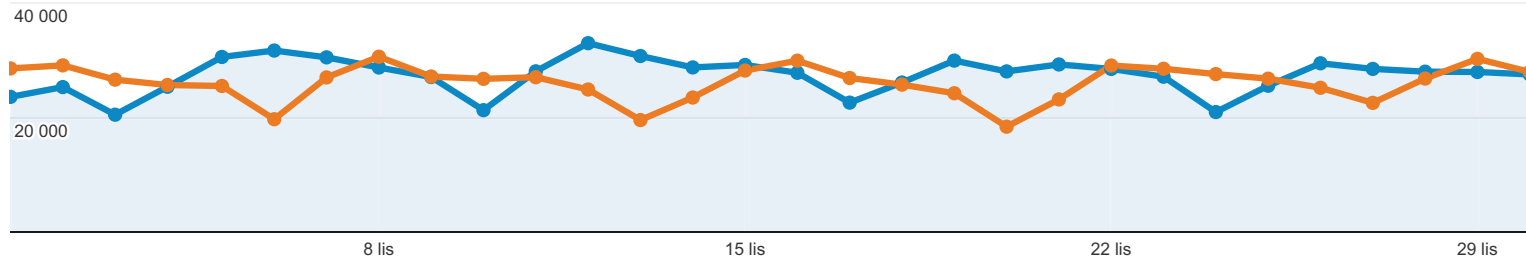

2012-10-01 - 2012-10-31	67 712	8,38%
<b>% zmiany</b>	<b>2,62%</b>	<b>0,87%</b>
<b>5. Safari</b>		
2012-11-01 - 2012-11-30	8 461	1,03%
2012-10-01 - 2012-10-31	8 098	1,00%
<b>% zmiany</b>	<b>4,48%</b>	<b>2,70%</b>
<b>6. Android Browser</b>		
2012-11-01 - 2012-11-30	8 008	0,97%
2012-10-01 - 2012-10-31	7 244	0,90%
<b>% zmiany</b>	<b>10,55%</b>	<b>8,66%</b>
<b>7. Opera Mini</b>		
2012-11-01 - 2012-11-30	2 246	0,27%
2012-10-01 - 2012-10-31	2 206	0,27%
<b>% zmiany</b>	<b>1,81%</b>	<b>0,07%</b>
<b>8. Mozilla Compatible Agent</b>		
2012-11-01 - 2012-11-30	1 156	0,14%
2012-10-01 - 2012-10-31	1 023	0,13%
<b>% zmiany</b>	<b>13,00%</b>	<b>11,07%</b>
<b>9. IE with Chrome Frame</b>		
2012-11-01 - 2012-11-30	467	0,06%
2012-10-01 - 2012-10-31	207	0,03%
<b>% zmiany</b>	<b>125,60%</b>	<b>121,75%</b>
<b>10. SeaMonkey</b>		
2012-11-01 - 2012-11-30	250	0,03%
2012-10-01 - 2012-10-31	256	0,03%
<b>% zmiany</b>	<b>-2,34%</b>	<b>-4,01%</b>

[wyświetl pełny raport](#)

Przegląd źródeł odwiedzin

zmiana odwiedzin wyrażona w procentach: +0,00%

Przegląd

2012-11-01 - 2012-11-30: ● Odwiedziny  
2012-10-01 - 2012-10-31: ● Odwiedziny

Osoby, które odwiedziły tę witrynę: 821 685