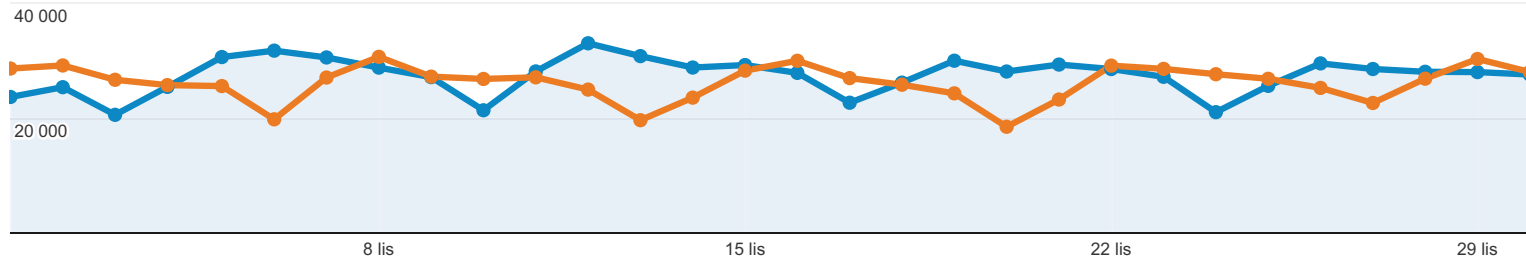

## Odbiorcy – omówienie

zmiana odwiedzin wyrażona w procentach: +0,00%

### Przegląd

2012-11-01 - 2012-11-30: ● Odwiedziny

2012-10-01 - 2012-10-31: ● Odwiedziny

## Liczba osób, które odwiedziły tę witrynę: 186 010

**Odwiedziny: 1,74%**  
821 685 w porównaniu z 807 641

**Unikalni użytkownicy: -0,14%**  
186 010 w porównaniu z 186 274

**Odsłony: 1,80%**  
5 356 584 w porównaniu z 5 262 070