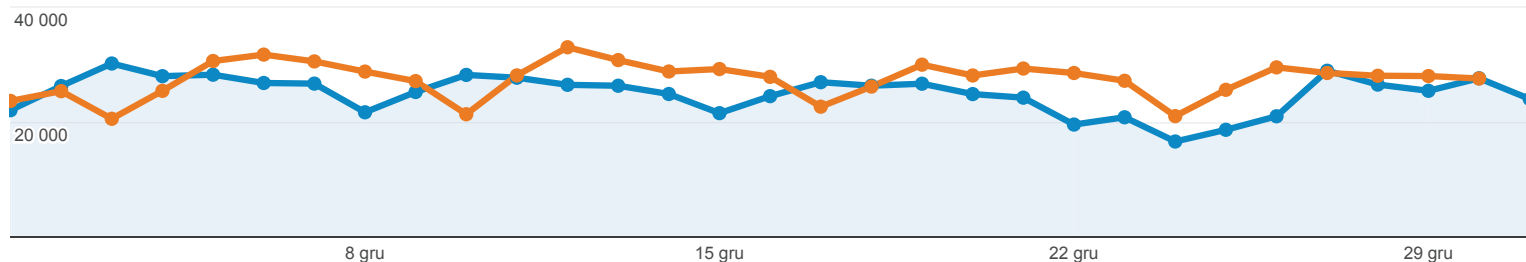

Odbiorcy – omówienie

zmiana odwiedzin wyrażona w procentach: +0,00%

Przegląd

2012-12-01 - 2012-12-31: ● Odwiedziny
2012-11-01 - 2012-11-30: ● Odwiedziny

Liczba osób, które odwiedziły tę witrynę: 176 836

Odwiedziny: -6,13%
771 307 w porównaniu z 821 685

Unikalni użytkownicy: -4,93%
176 836 w porównaniu z 186 010

Odsłony: -13,47%
4 634 842 w porównaniu z 5 356 584

Strony/odwiedziny: -7,82%
6,01 w porównaniu z 6,52

Średni czas trwania odwiedzin: -9,47%
00:06:18 w porównaniu z 00:06:57

Współczynnik odrzuceń: 12,07%
30,73% w porównaniu z 27,42%

% nowych odwiedzin: 0,79%
17,15% w porównaniu z 17,02%

82,82% Returning Visitor
638 806 Odwiedziny

17,18% New Visitor
132 501 Odwiedziny

Przeglądarka