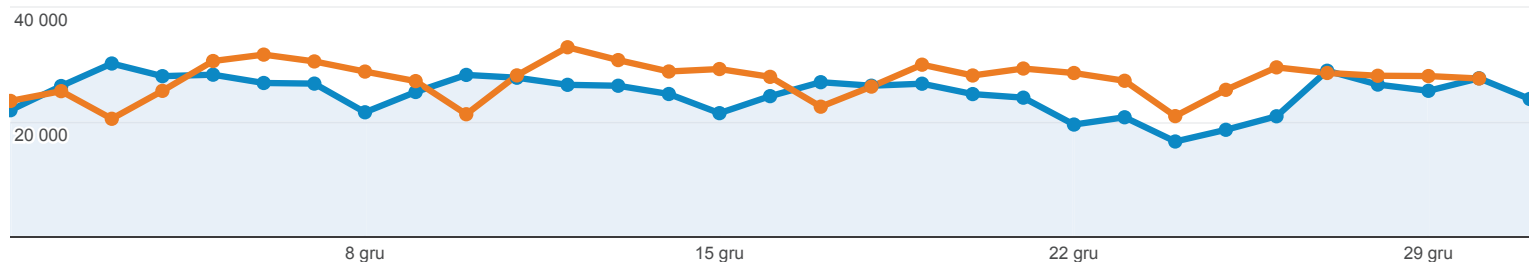

2012-11-01 - 2012-11-30	69 489	8,46%
% zmiany	-4,61%	1,62%
5. Safari		
2012-12-01 - 2012-12-31	9 031	1,17%
2012-11-01 - 2012-11-30	8 461	1,03%
% zmiany	6,74%	13,71%
6. Android Browser		
2012-12-01 - 2012-12-31	7 110	0,92%
2012-11-01 - 2012-11-30	8 008	0,97%
% zmiany	-11,21%	-5,41%
7. Opera Mini		
2012-12-01 - 2012-12-31	2 174	0,28%
2012-11-01 - 2012-11-30	2 246	0,27%
% zmiany	-3,21%	3,12%
8. Mozilla Compatible Agent		
2012-12-01 - 2012-12-31	1 075	0,14%
2012-11-01 - 2012-11-30	1 156	0,14%
% zmiany	-7,01%	-0,93%
9. IE with Chrome Frame		
2012-12-01 - 2012-12-31	695	0,09%
2012-11-01 - 2012-11-30	467	0,06%
% zmiany	48,82%	58,54%
10. SeaMonkey		
2012-12-01 - 2012-12-31	196	0,03%
2012-11-01 - 2012-11-30	250	0,03%
% zmiany	-21,60%	-16,48%

[wyświetl pełny raport](#)

Przegląd źródeł odwiedzin

zmiana odwiedzin wyrażona w procentach: +0,00%

Przegląd

2012-12-01 - 2012-12-31: ● Odwiedziny
2012-11-01 - 2012-11-30: ● Odwiedziny

Osoby, które odwiedziły tę witrynę: 771 307