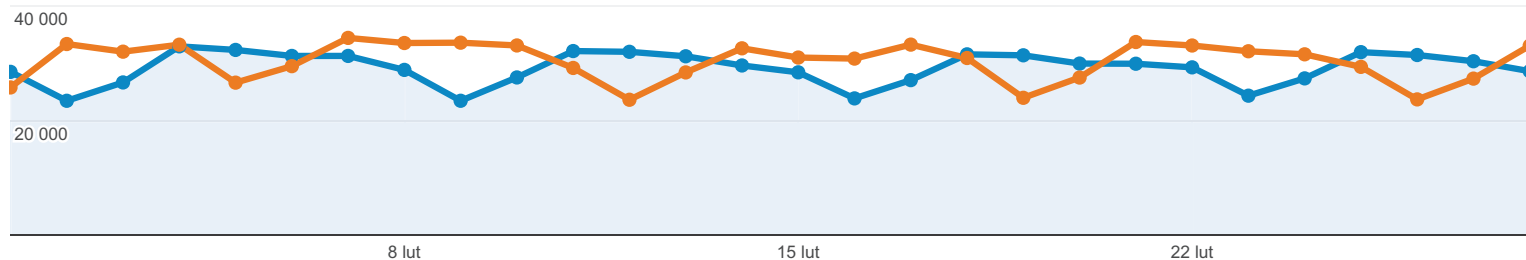

Odbiorcy – omówienie

zmiana odwiedziny wyrażona w procentach: +0,00%

Przegląd

2013-02-01 - 2013-02-28: ● Odwiedziny
2013-01-01 - 2013-01-31: ● Odwiedziny

Liczba osób, które odwiedziły tę witrynę: 177 131

Przeglądarka	Odwiedziny	% Odwiedziny
1. Firefox		
2013-02-01 - 2013-02-28	387 387	47,45%
2013-01-01 - 2013-01-31	450 121	47,68%
% zmiany	-13,94%	-0,49%
2. Chrome		
2013-02-01 - 2013-02-28	199 998	24,50%
2013-01-01 - 2013-01-31	226 504	23,99%
% zmiany	-11,70%	2,09%

3. Internet Explorer		
2013-02-01 - 2013-02-28	138 782	 17,00%
2013-01-01 - 2013-01-31	163 263	 17,29%
% zmiany	-14,99%	-1,71%
4. Opera		
2013-02-01 - 2013-02-28	68 044	 8,33%
2013-01-01 - 2013-01-31	78 456	 8,31%
% zmiany	-13,27%	0,28%
5. Safari		
2013-02-01 - 2013-02-28	9 520	 1,17%
2013-01-01 - 2013-01-31	11 456	 1,21%
% zmiany	-16,90%	-3,91%
6. Android Browser		
2013-02-01 - 2013-02-28	8 208	 1,01%
2013-01-01 - 2013-01-31	8 717	 0,92%
% zmiany	-5,84%	8,87%
7. Opera Mini		
2013-02-01 - 2013-02-28	2 076	 0,25%
2013-01-01 - 2013-01-31	2 607	 0,28%
% zmiany	-20,37%	-7,93%
8. Mozilla Compatible Agent		
2013-02-01 - 2013-02-28	1 240	 0,15%
2013-01-01 - 2013-01-31	1 371	 0,15%
% zmiany	-9,56%	4,58%
9. IE with Chrome Frame		
2013-02-01 - 2013-02-28	601	 0,07%
2013-01-01 - 2013-01-31	856	 0,09%
% zmiany	-29,79%	-18,82%
10. SeaMonkey		
2013-02-01 - 2013-02-28	248	 0,03%
2013-01-01 - 2013-01-31	308	 0,03%
% zmiany	-19,48%	-6,90%

[wyświetl pełny raport](#)

Przegląd źródeł odwiedzin

zmiana odwiedziny wyrażona w procentach: +0,00%

Przegląd

2013-02-01 - 2013-02-28: ● Odwiedziny
2013-01-01 - 2013-01-31: ● Odwiedziny

Osoby, które odwiedziły tę witrynę: 816 481