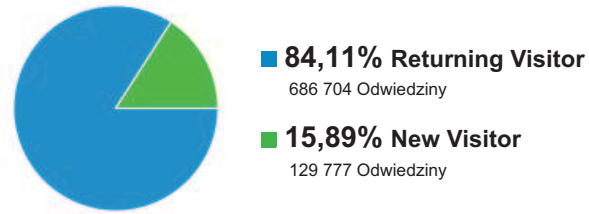

Odbiorcy – omówienie

zmiana odwiedziny wyrażona w procentach: +0,00%

Przegląd

2013-02-01 - 2013-02-28: ● Odwiedziny
2013-01-01 - 2013-01-31: ● Odwiedziny

Liczba osób, które odwiedziły tę witrynę: 177 131

Przeglądarka	Odwiedziny	% Odwiedziny
1. Firefox		
2013-02-01 - 2013-02-28	387 387	47,45%
2013-01-01 - 2013-01-31	450 121	47,68%
% zmiany	-13,94%	-0,49%
2. Chrome		
2013-02-01 - 2013-02-28	199 998	24,50%
2013-01-01 - 2013-01-31	226 504	23,99%
% zmiany	-11,70%	2,09%