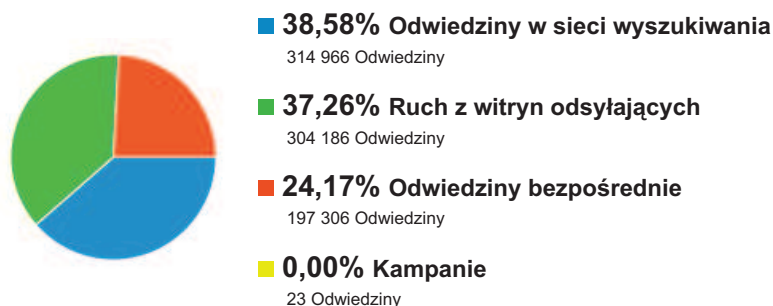

[wyświetl pełny raport](#)

Przegląd źródeł odwiedzin

zmiana odwiedziny wyrażona w procentach: +0,00%

Przegląd

2013-02-01 - 2013-02-28: ● Odwiedziny
2013-01-01 - 2013-01-31: ● Odwiedziny

Osoby, które odwiedziły tę witrynę: 816 481