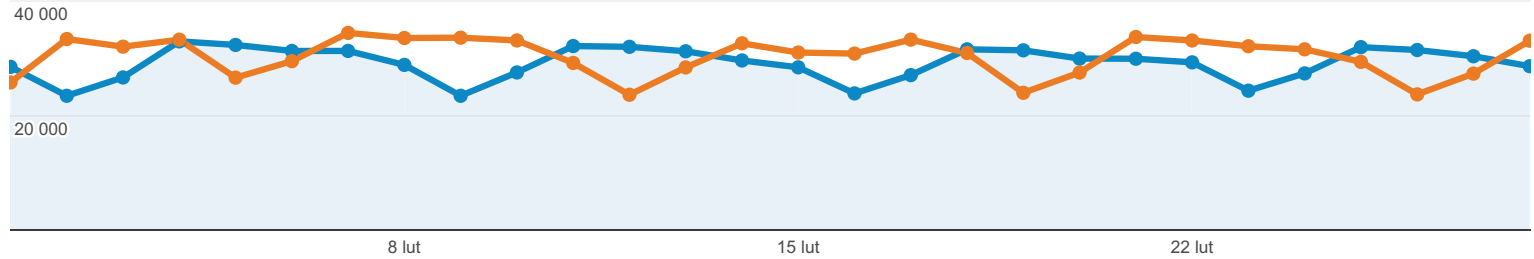

Odbiorcy – omówienie

zmiana odwiedziny wyrażona w procentach: +0,00%

Przegląd

2013-02-01 - 2013-02-28: ● Odwiedziny
2013-01-01 - 2013-01-31: ● Odwiedziny

Liczba osób, które odwiedziły tę witrynę: 177 131

Przeglądarka	Odwiedziny	% Odwiedziny
1. Firefox		
2013-02-01 - 2013-02-28	387 387	47,45%
2013-01-01 - 2013-01-31	450 121	47,68%
% zmiany	-13,94%	-0,49%
2. Chrome		
2013-02-01 - 2013-02-28	199 998	24,50%
2013-01-01 - 2013-01-31	226 504	23,99%
% zmiany	-11,70%	2,09%

3. Internet Explorer		
2013-02-01 - 2013-02-28	138 782	 17,00%
2013-01-01 - 2013-01-31	163 263	 17,29%
% zmiany	-14,99%	-1,71%
4. Opera		
2013-02-01 - 2013-02-28	68 044	 8,33%
2013-01-01 - 2013-01-31	78 456	 8,31%
% zmiany	-13,27%	0,28%
5. Safari		
2013-02-01 - 2013-02-28	9 520	 1,17%
2013-01-01 - 2013-01-31	11 456	 1,21%
% zmiany	-16,90%	-3,91%
6. Android Browser		
2013-02-01 - 2013-02-28	8 208	 1,01%
2013-01-01 - 2013-01-31	8 717	 0,92%
% zmiany	-5,84%	8,87%
7. Opera Mini		
2013-02-01 - 2013-02-28	2 076	 0,25%
2013-01-01 - 2013-01-31	2 607	 0,28%
% zmiany	-20,37%	-7,93%
8. Mozilla Compatible Agent		
2013-02-01 - 2013-02-28	1 240	 0,15%
2013-01-01 - 2013-01-31	1 371	 0,15%
% zmiany	-9,56%	4,58%
9. IE with Chrome Frame		
2013-02-01 - 2013-02-28	601	 0,07%
2013-01-01 - 2013-01-31	856	 0,09%
% zmiany	-29,79%	-18,82%
10. SeaMonkey		
2013-02-01 - 2013-02-28	248	 0,03%
2013-01-01 - 2013-01-31	308	 0,03%
% zmiany	-19,48%	-6,90%

[wyświetl pełny raport](#)

Przegląd źródeł odwiedzin

zmiana odwiedziny wyrażona w procentach: +0,00%

Przegląd

2013-02-01 - 2013-02-28: ● Odwiedziny
2013-01-01 - 2013-01-31: ● Odwiedziny

Osoby, które odwiedziły tę witrynę: 816 481