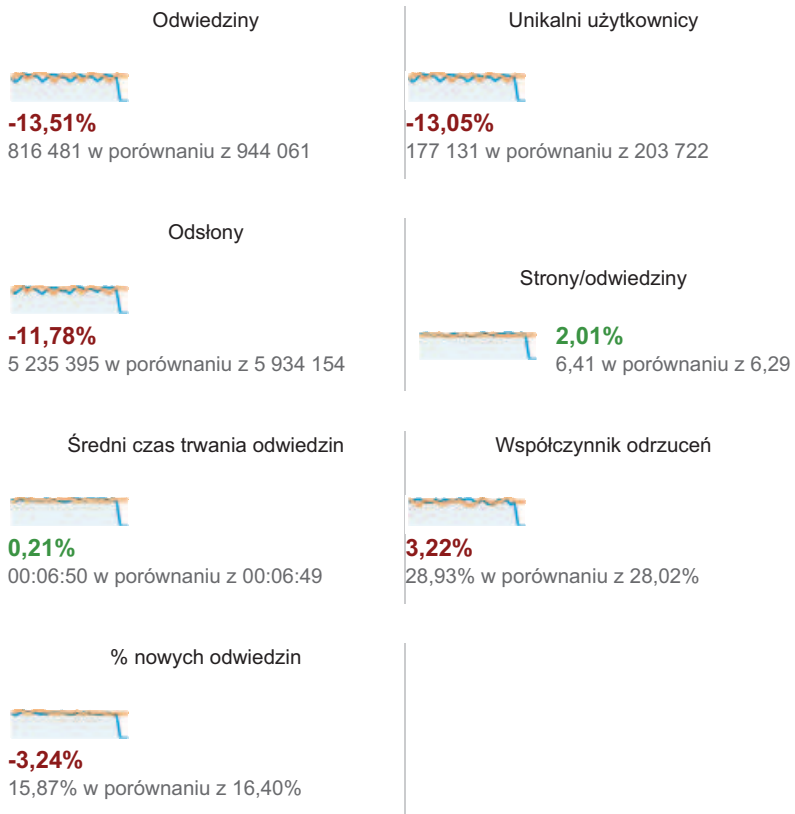

Odbiorcy – omówienie

zmiana odwiedziny wyrażona w procentach: +0,00%

Przegląd

2013-02-01 - 2013-02-28: ● Odwiedziny
2013-01-01 - 2013-01-31: ● Odwiedziny

Liczba osób, które odwiedziły tę witrynę: 177 131

Przeglądarka	Odwiedziny	% Odwiedziny
1. Firefox		
2013-02-01 - 2013-02-28	387 387	47,45%
2013-01-01 - 2013-01-31	450 121	47,68%
% zmiany	-13,94%	-0,49%
2. Chrome		
2013-02-01 - 2013-02-28	199 998	24,50%
2013-01-01 - 2013-01-31	226 504	23,99%
% zmiany	-11,70%	2,09%

3. Internet Explorer		
2013-02-01 - 2013-02-28	138 782	 17,00%
2013-01-01 - 2013-01-31	163 263	 17,29%
% zmiany	-14,99%	-1,71%
4. Opera		
2013-02-01 - 2013-02-28	68 044	 8,33%
2013-01-01 - 2013-01-31	78 456	 8,31%
% zmiany	-13,27%	0,28%
5. Safari		
2013-02-01 - 2013-02-28	9 520	 1,17%
2013-01-01 - 2013-01-31	11 456	 1,21%
% zmiany	-16,90%	-3,91%
6. Android Browser		
2013-02-01 - 2013-02-28	8 208	 1,01%
2013-01-01 - 2013-01-31	8 717	 0,92%
% zmiany	-5,84%	8,87%
7. Opera Mini		
2013-02-01 - 2013-02-28	2 076	 0,25%
2013-01-01 - 2013-01-31	2 607	 0,28%
% zmiany	-20,37%	-7,93%
8. Mozilla Compatible Agent		
2013-02-01 - 2013-02-28	1 240	 0,15%
2013-01-01 - 2013-01-31	1 371	 0,15%
% zmiany	-9,56%	4,58%
9. IE with Chrome Frame		
2013-02-01 - 2013-02-28	601	 0,07%
2013-01-01 - 2013-01-31	856	 0,09%
% zmiany	-29,79%	-18,82%
10. SeaMonkey		
2013-02-01 - 2013-02-28	248	 0,03%
2013-01-01 - 2013-01-31	308	 0,03%
% zmiany	-19,48%	-6,90%

[wyświetl pełny raport](#)

Przegląd źródeł odwiedzin

zmiana odwiedziny wyrażona w procentach: +0,00%

Przegląd

2013-02-01 - 2013-02-28: ● Odwiedziny
2013-01-01 - 2013-01-31: ● Odwiedziny

Osoby, które odwiedziły tę witrynę: 816 481