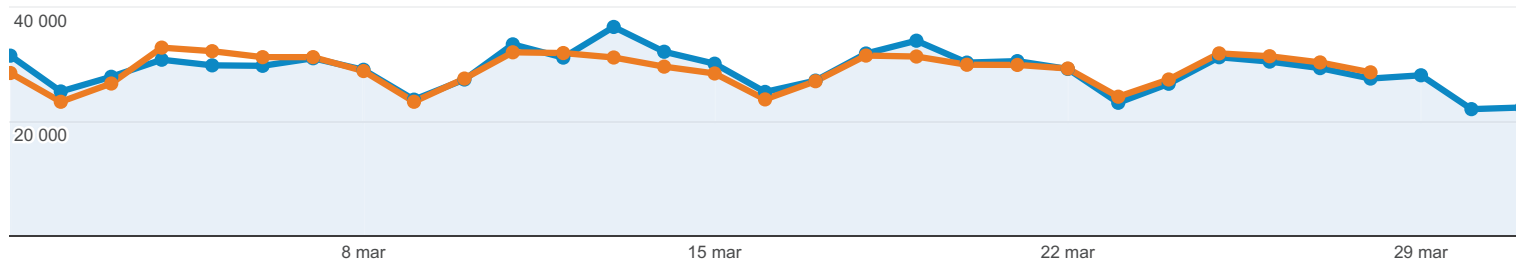

3. Internet Explorer		
2013-03-01 - 2013-03-31	147 596	 16,41%
2013-02-01 - 2013-02-28	138 782	 17,00%
% zmiany	6,35%	-3,47%
4. Opera		
2013-03-01 - 2013-03-31	73 706	 8,19%
2013-02-01 - 2013-02-28	68 044	 8,33%
% zmiany	8,32%	-1,69%
5. Safari		
2013-03-01 - 2013-03-31	11 011	1,22%
2013-02-01 - 2013-02-28	9 520	1,17%
% zmiany	15,66%	4,98%
6. Android Browser		
2013-03-01 - 2013-03-31	10 837	1,20%
2013-02-01 - 2013-02-28	8 208	1,01%
% zmiany	32,03%	19,83%
7. Opera Mini		
2013-03-01 - 2013-03-31	2 846	0,32%
2013-02-01 - 2013-02-28	2 076	0,25%
% zmiany	37,09%	24,42%
8. Mozilla Compatible Agent		
2013-03-01 - 2013-03-31	1 449	0,16%
2013-02-01 - 2013-02-28	1 240	0,15%
% zmiany	16,85%	6,06%
9. IE with Chrome Frame		
2013-03-01 - 2013-03-31	702	0,08%
2013-02-01 - 2013-02-28	601	0,07%
% zmiany	16,81%	6,01%
10. SeaMonkey		
2013-03-01 - 2013-03-31	330	0,04%
2013-02-01 - 2013-02-28	248	0,03%
% zmiany	33,06%	20,77%

[wyświetl pełny raport](#)

http://ox.pl-http://ox.pl
ox.pl [DOMYŚLNY]

1 mar 2013 - 31 mar 2013
Porównaj z: 1 lut 2013 - 28 lut 2013

Przegląd źródeł odwiedzin

zmiana odwiedziny wyrażona w procentach: +0,00%

Przegląd

2013-03-01 - 2013-03-31: ● Odwiedziny
2013-02-01 - 2013-02-28: ● Odwiedziny

Osoby, które odwiedziły tę witrynę: 899 594

- **38,71% Odwiedziny w sieci wyszukiwania**
348 221 Odwiedziny
- **37,74% Ruch z witryn odsyłających**
339 536 Odwiedziny
- **23,55% Odwiedziny bezpośrednie**
211 814 Odwiedziny
- **0,00% Kampanie**
23 Odwiedziny