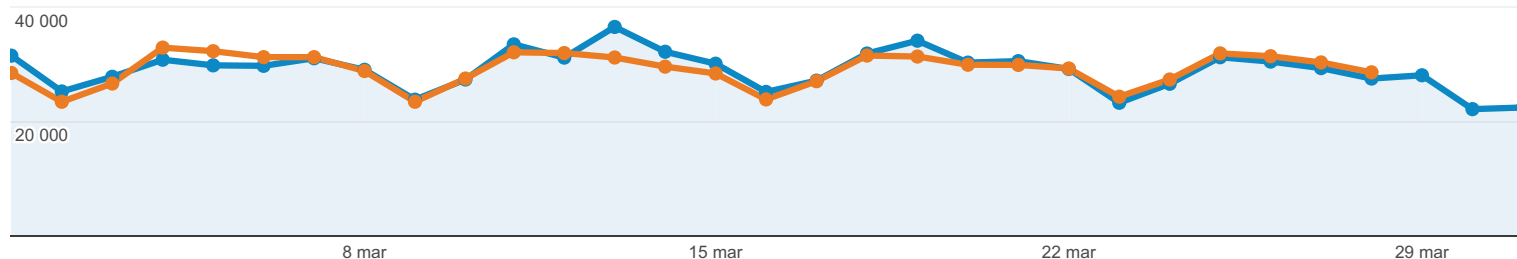

http://ox.pl-http://ox.pl
ox.pl [DOMYŚLNY]

1 mar 2013 - 31 mar 2013
Porównaj z: 1 lut 2013 - 28 lut 2013

Odbiorcy – omówienie

zmiana odwiedziny wyrażona w procentach: +0,00%

Przegląd

2013-03-01 - 2013-03-31: ● Odwiedziny
2013-02-01 - 2013-02-28: ● Odwiedziny

Liczba osób, które odwiedziły tę witrynę: 188 792

Odwiedziny

Unikalni użytkownicy

Odsłony

Strony/odwiedziny

Średni czas trwania odwiedzin

Współczynnik odrzuceń

84,50% Returning Visitor
760 188 Odwiedziny
15,50% New Visitor
139 406 Odwiedziny