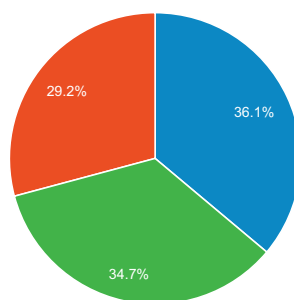

## Przegląd źródeł odwiedzin

zmiana odwiedziny wyrażona w procentach: +0,00%

Przegląd

2013-05-01 - 2013-05-31: ● Odwiedziny  
2013-04-01 - 2013-04-30: ● Odwiedziny

## Osoby, które odwiedziły tę witrynę: 809 786

■ Odwiedziny w sieci wyszukiwania ■ Ruch z witryn odsyłających ■ Odwiedziny bezpośrednie ■ Kampanie

2013-05-01 - 2013-05-31

2013-04-01 - 2013-04-30

| Źródło                              | Odwiedziny     | % Odwiedziny  |
|-------------------------------------|----------------|---------------|
| 1. <a href="#">ox.pl</a>            |                |               |
| 2013-05-01 - 2013-05-31             | 56 396         | 27,76%        |
| 2013-04-01 - 2013-04-30             | 87 175         | 30,68%        |
| <b>% zmiany</b>                     | <b>-35,31%</b> | <b>-9,52%</b> |
| 2. <a href="#">facebook.com</a>     |                |               |
| 2013-05-01 - 2013-05-31             | 45 369         | 22,33%        |
| 2013-04-01 - 2013-04-30             | 66 379         | 23,36%        |
| <b>% zmiany</b>                     | <b>-31,65%</b> | <b>-4,40%</b> |
| 3. <a href="#">ogloszenia.ox.pl</a> |                |               |
| 2013-05-01 - 2013-05-31             | 23 681         | 11,66%        |
| 2013-04-01 - 2013-04-30             | 27 004         | 13,34%        |