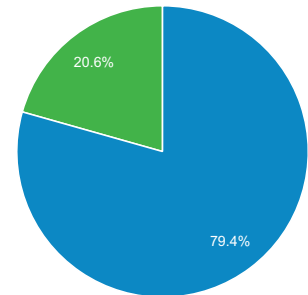

## Odbiorcy – omówienie

zmiana odwiedzin wyrażona w procentach: +0,00%

Przegląd

2013-05-01 - 2013-05-31: ● Odwiedziny  
2013-04-01 - 2013-04-30: ● Odwiedziny

### Liczba osób, które odwiedziły tę witrynę: 189 893

■ Returning Visitor ■ New Visitor

2013-05-01 - 2013-05-31

2013-04-01 - 2013-04-30