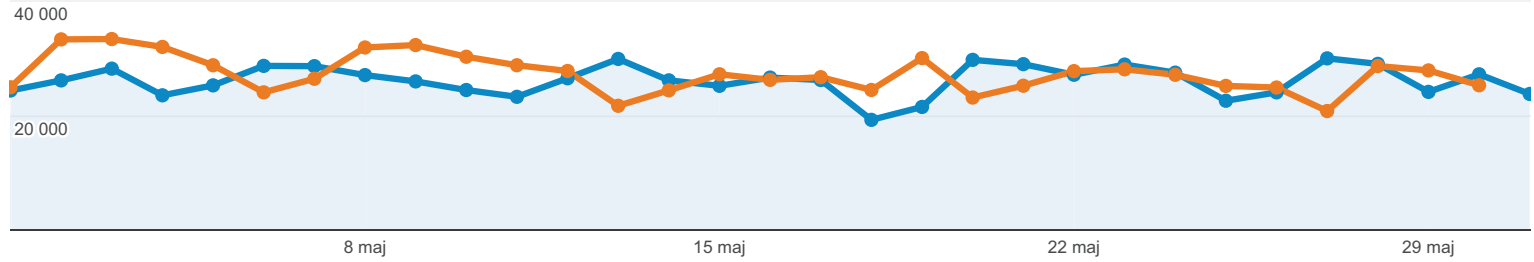

http://ox.pl – http://ox.pl  
ox.pl [DOMYŚLNY]

1 maj 2013 - 31 maj 2013  
Porównaj z: 1 kwi 2013 - 30 kwi 2013

## Odbiorcy – omówienie

zmiana odwiedzin wyrażona w procentach: +0,00%

Przegląd

2013-05-01 - 2013-05-31: ● Odwiedziny  
2013-04-01 - 2013-04-30: ● Odwiedziny

### Liczba osób, które odwiedziły tę witrynę: 189 893

■ Returning Visitor ■ New Visitor

2013-05-01 - 2013-05-31

2013-04-01 - 2013-04-30