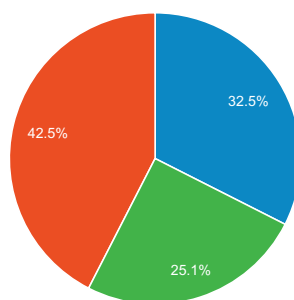

## Przegląd źródeł odwiedzin

zmiana odwiedziny wyrażona w procentach: +0,00%

Przegląd

2013-05-01 - 2013-05-31: ● Odwiedziny  
2013-04-01 - 2013-04-30: ● Odwiedziny

## Osoby, które odwiedziły tę witrynę: 809 786

■ Odwiedziny w sieci wyszukiwania ■ Ruch z witryn odsyłających ■ Odwiedziny bezpośrednie ■ Kampanie

2013-05-01 - 2013-05-31

2013-04-01 - 2013-04-30

| Źródło                              | Odwiedziny     | % Odwiedziny  |
|-------------------------------------|----------------|---------------|
| 1. <a href="#">ox.pl</a>            |                |               |
| 2013-05-01 - 2013-05-31             | 56 396         | 27,76%        |
| 2013-04-01 - 2013-04-30             | 87 175         | 30,68%        |
| <b>% zmiany</b>                     | <b>-35,31%</b> | <b>-9,52%</b> |
| 2. <a href="#">facebook.com</a>     |                |               |
| 2013-05-01 - 2013-05-31             | 45 369         | 22,33%        |
| 2013-04-01 - 2013-04-30             | 66 379         | 23,36%        |
| <b>% zmiany</b>                     | <b>-31,65%</b> | <b>-4,40%</b> |
| 3. <a href="#">ogloszenia.ox.pl</a> |                |               |
| 2013-05-01 - 2013-05-31             | 23 681         | 11,66%        |
| 2013-04-01 - 2013-04-30             | 27 004         | 13,34%        |