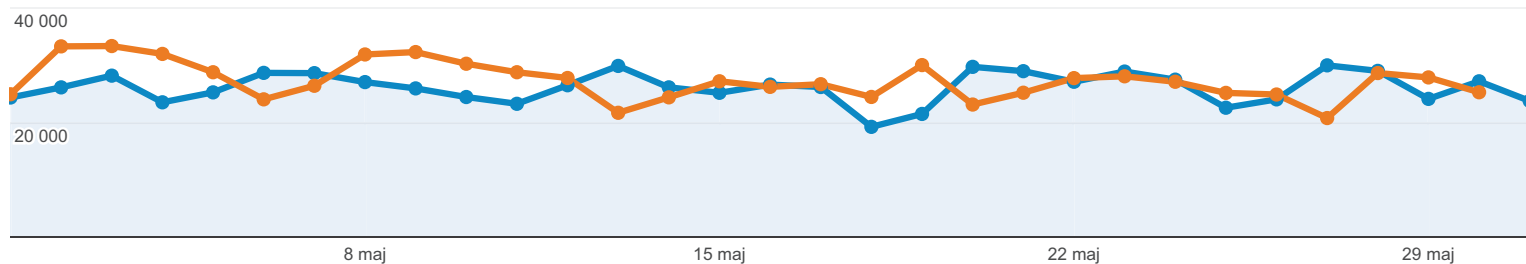

### 10. IE with Chrome Frame

2013-05-01 - 2013-05-31 570 0,07%

2013-04-01 - 2013-04-30 601 0,07%

**% zmiany** -5,16% -4,15%

[wyświetl pełny raport](#)

http://ox.pl – http://ox.pl  
ox.pl [DOMYŚLNY]

1 maj 2013 - 31 maj 2013  
Porównaj z: 1 kwi 2013 - 30 kwi 2013

## Przegląd źródeł odwiedzin

zmiana odwiedziny wyrażona w procentach: +0,00%

Przegląd

2013-05-01 - 2013-05-31: ● Odwiedziny  
2013-04-01 - 2013-04-30: ● Odwiedziny