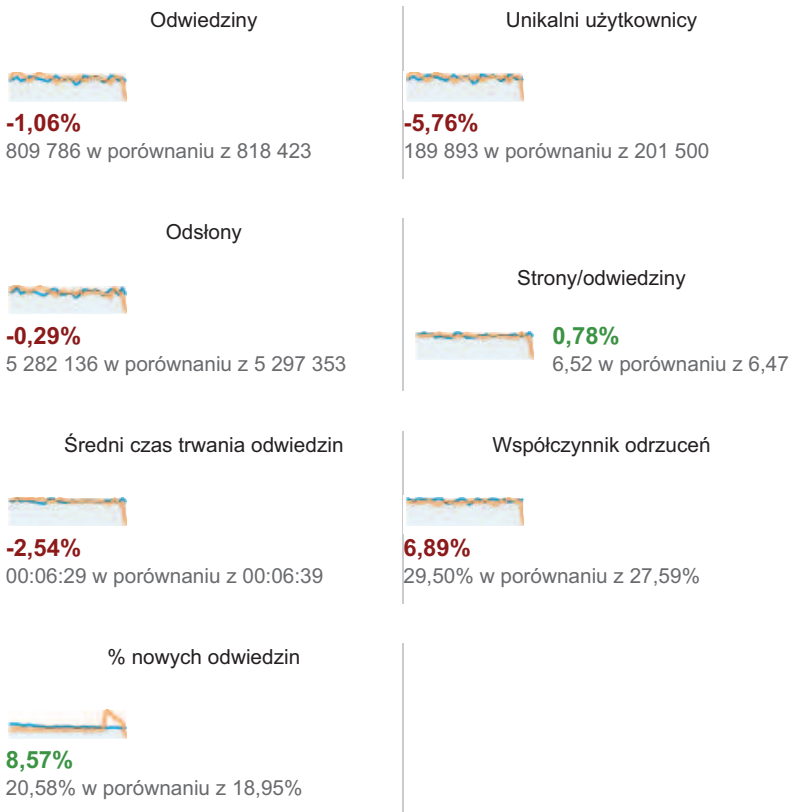

http://ox.pl – http://ox.pl  
ox.pl [DOMYŚLNY]

1 maj 2013 - 31 maj 2013  
Porównaj z: 1 kwi 2013 - 30 kwi 2013

## Odbiorcy – omówienie

zmiana odwiedzin wyrażona w procentach: +0,00%

Przegląd

2013-05-01 - 2013-05-31: ● Odwiedziny  
2013-04-01 - 2013-04-30: ● Odwiedziny

### Liczba osób, które odwiedziły tę witrynę: 189 893

■ Returning Visitor ■ New Visitor

2013-05-01 - 2013-05-31

2013-04-01 - 2013-04-30

#### Przeglądarka

Odwiedziny % Odwiedziny