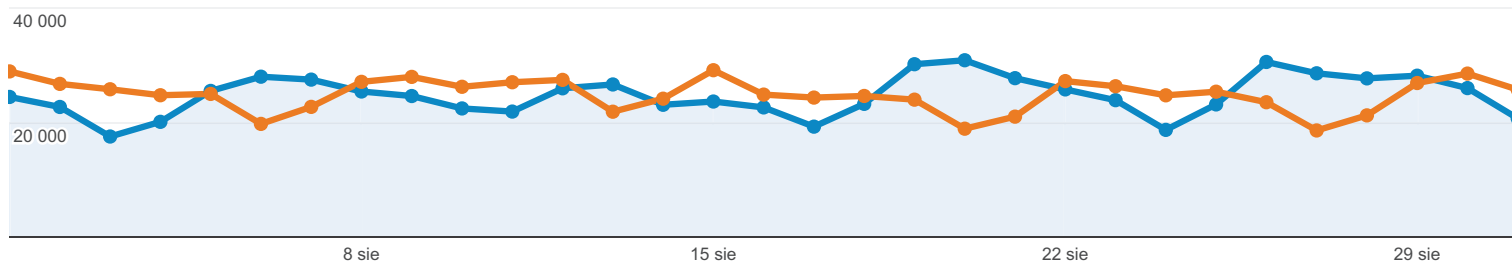

9. IE with Chrome Frame

2013-08-01 - 2013-08-31	830	0,11%
2013-07-01 - 2013-07-31	834	0,11%
% zmiany	-0,48%	0,01%

10. S4O Ovi Browser

2013-08-01 - 2013-08-31	733	0,10%
2013-07-01 - 2013-07-31	720	0,09%
% zmiany	1,81%	2,31%

[wyświetl pełny raport](#)

http://ox.pl – http://ox.pl
ox.pl

Przegląd źródeł odwiedzin

1 sie 2013 - 31 sie 2013
Porównaj z: 1 lip 2013 - 31 lip 2013

zmiana odwiedzin wyrażona w procentach: +0,00%

Przegląd

2013-08-01 - 2013-08-31: ● Odwiedziny
2013-07-01 - 2013-07-31: ● Odwiedziny

Osoby, które odwiedziły tę witrynę: 767 184

■ Odwiedziny w sieci wyszukiwania ■ Ruch z witryn odsyłających ■ Odwiedziny bezpośrednie ■ Kampanie

2013-08-01 - 2013-08-31

2013-07-01 - 2013-07-31

Źródło	Odwiedziny	% Odwiedziny
1. ox.pl		
2013-08-01 - 2013-08-31	80 590	31,33%
2013-07-01 - 2013-07-31	81 120	32,98%
% zmiany	-0,65%	-5,01%
2. facebook.com		
2013-08-01 - 2013-08-31	68 275	26,54%
2013-07-01 - 2013-07-31	58 839	23,92%
% zmiany	16,04%	10,94%
3. ogloszenia.ox.pl		
2013-08-01 - 2013-08-31	24 817	9,65%
2013-07-01 - 2013-07-31	25 288	10,00%