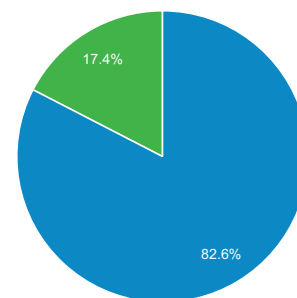

Liczba osób, które odwiedziły tę witrynę: 176 665

Odwiedziny

Unikalni użytkownicy

Odsłony

Strony/odwiedziny

Średni czas trwania odwiedzin

Współczynnik odrzuceń

% nowych odwiedzin

■ Returning Visitor ■ New Visitor

2013-08-01 - 2013-08-31

2013-07-01 - 2013-07-31