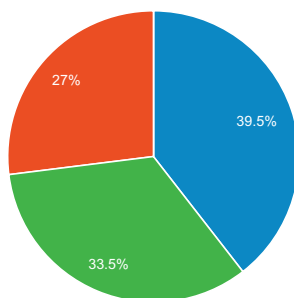

[wyświetl pełny raport](#)

http://ox.pl – http://ox.pl
ox.pl

Przegląd źródeł odwiedzin

1 sie 2013 - 31 sie 2013
Porównaj z: 1 lip 2013 - 31 lip 2013

zmiana odwiedzin wyrażona w procentach: +0,00%

Przegląd

2013-08-01 - 2013-08-31: ● Odwiedziny
2013-07-01 - 2013-07-31: ● Odwiedziny

Osoby, które odwiedziły tę witrynę: 767 184

■ Odwiedziny w sieci wyszukiwania ■ Ruch z witryn odsyłających ■ Odwiedziny bezpośrednie ■ Kampanie

2013-08-01 - 2013-08-31

2013-07-01 - 2013-07-31

Źródło	Odwiedziny	% Odwiedziny
1. ox.pl		
2013-08-01 - 2013-08-31	80 590	31,33%
2013-07-01 - 2013-07-31	81 120	32,98%
% zmiany	-0,65%	-5,01%
2. facebook.com		
2013-08-01 - 2013-08-31	68 275	26,54%
2013-07-01 - 2013-07-31	58 839	23,92%
% zmiany	16,04%	10,94%
3. ogloszenia.ox.pl		
2013-08-01 - 2013-08-31	24 817	9,65%
2013-07-01 - 2013-07-31	25 288	10,00%