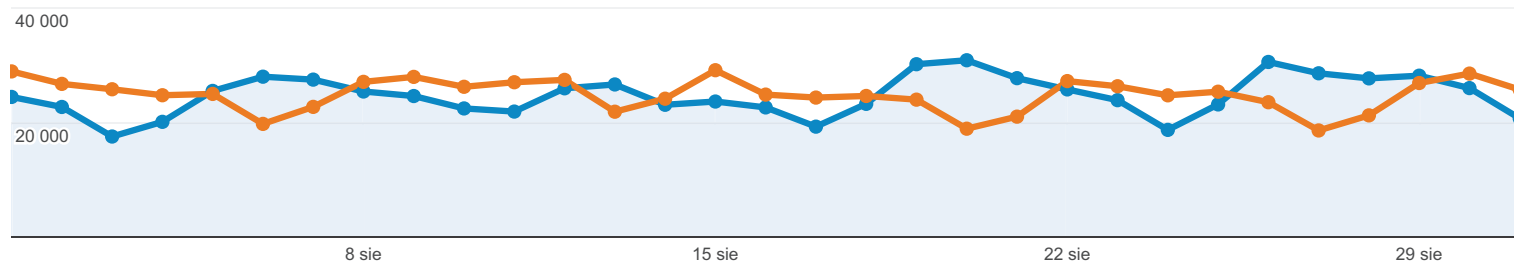

http://ox.pl – http://ox.pl
ox.pl

Odbiorcy – omówienie

1 sie 2013 - 31 sie 2013
Porównaj z: 1 lip 2013 - 31 lip 2013

zmiana odwiedzin wyrażona w procentach: +0,00%

Przeгляд

2013-08-01 - 2013-08-31: ● Odwiedziny
2013-07-01 - 2013-07-31: ● Odwiedziny

Liczba osób, które odwiedziły tę witrynę: 176 665

Odwiedziny

Unikalni użytkownicy

Odsłony

Strony/odwiedziny

Średni czas trwania odwiedzin

Współczynnik odrzuceń

% nowych odwiedzin