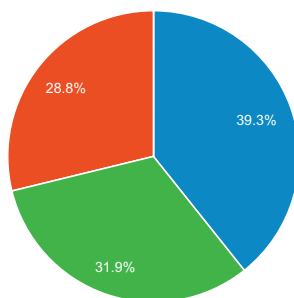

[wyświetl pełny raport](#)

http://ox.pl – http://ox.pl
ox.pl

Przegląd źródeł odwiedzin

1 sie 2013 - 31 sie 2013
Porównaj z: 1 lip 2013 - 31 lip 2013

zmiana odwiedzin wyrażona w procentach: +0,00%

Przegląd

2013-08-01 - 2013-08-31: ● Odwiedziny
2013-07-01 - 2013-07-31: ● Odwiedziny

Osoby, które odwiedziły tę witrynę: 767 184

■ Odwiedziny w sieci wyszukiwania ■ Ruch z witryn odsyłających ■ Odwiedziny bezpośrednie ■ Kampanie

2013-08-01 - 2013-08-31

2013-07-01 - 2013-07-31

Źródło	Odwiedziny	% Odwiedziny
1. ox.pl		
2013-08-01 - 2013-08-31	80 590	31,33%
2013-07-01 - 2013-07-31	81 120	32,98%
% zmiany	-0,65%	-5,01%
2. facebook.com		
2013-08-01 - 2013-08-31	68 275	26,54%
2013-07-01 - 2013-07-31	58 839	23,92%
% zmiany	16,04%	10,94%
3. ogloszenia.ox.pl		
2013-08-01 - 2013-08-31	24 817	9,65%
2013-07-01 - 2013-07-31	25 288	10,00%