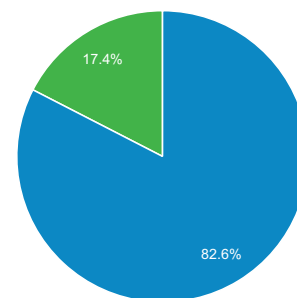

Przeглядарка

Odwiedziny % Odwiedziny

1. Firefox		Odwiedziny	% Odwiedziny
2013-08-01 - 2013-08-31		353 123	46,03%
2013-07-01 - 2013-07-31		355 215	46,07%
% zmiany		-0,59%	-0,10%
2. Chrome		Odwiedziny	% Odwiedziny
2013-08-01 - 2013-08-31		209 844	27,35%
2013-07-01 - 2013-07-31		212 213	27,53%
% zmiany		-1,12%	-0,63%