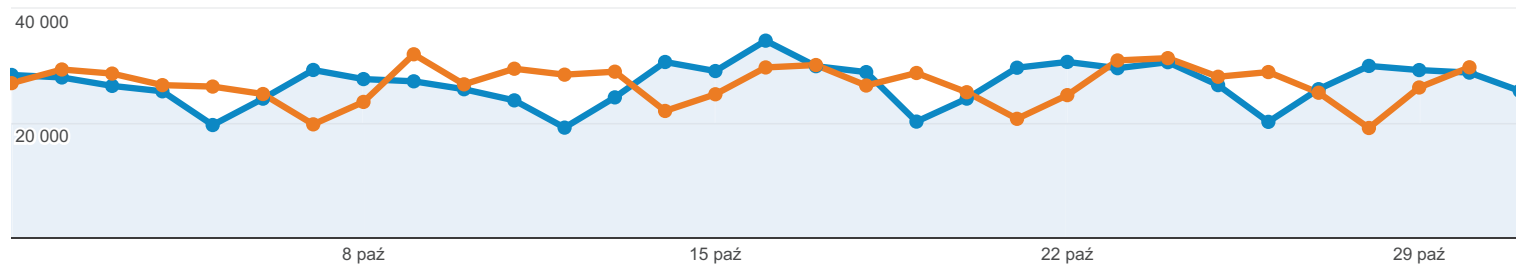

http://ox.pl – http://ox.pl
ox.pl

Odbiorcy ogółem

1 paź 2013 - 31 paź 2013
Porównaj z: 1 wrz 2013 - 30 wrz 2013

Ogółem

2013-10-01 - 2013-10-31: ● Wizyty
2013-09-01 - 2013-09-30: ● Wizyty

Liczba osób, które odwiedziły tę witrynę: 186 024

<p>Wizyty</p> <p>3,66%</p> <p>832 944 w porównaniu z 803 555</p>	<p>Unikalni użytkownicy</p> <p>2,35%</p> <p>186 024 w porównaniu z 181 758</p>	<p>Odsłony</p> <p>3,16%</p> <p>5 427 535 w porównaniu z 5 261 129</p>
<p>Strony/wizyta</p> <p>-0,48%</p> <p>6,52 w porównaniu z 6,55</p>	<p>Śr. czas trwania wizyty</p> <p>-1,45%</p> <p>00:06:42 w porównaniu z 00:06:48</p>	<p>Współczynnik odrzuceń</p> <p>-1,50%</p> <p>27,18% w porównaniu z 27,59%</p>
<p>% nowych odwiedzin</p> <p>-0,55%</p> <p>16,83% w porównaniu z 16,92%</p>		