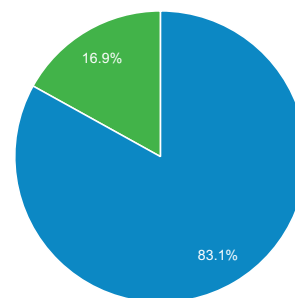

Przeglądarka

	Wizyty	% Wizyty
1. Firefox		
2013-10-01 - 2013-10-31	379 792	45,60%
2013-09-01 - 2013-09-30	367 822	45,77%
% zmiany	3,25%	-0,39%
2. Chrome		
2013-10-01 - 2013-10-31	226 907	27,24%
2013-09-01 - 2013-09-30	219 881	27,36%
% zmiany	3,20%	-0,45%