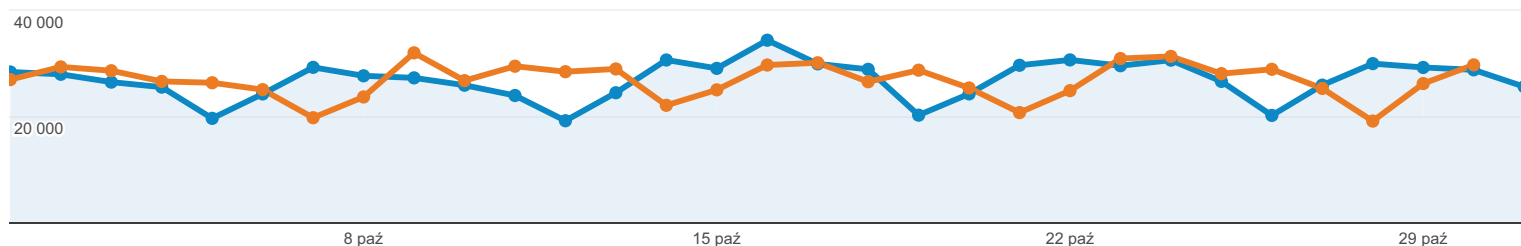

9. IE with Chrome Frame

2013-10-01 - 2013-10-31	768	 0,09%
2013-09-01 - 2013-09-30	769	 0,10%
% zmiany	-0,13%	-3,65%

10. Nokia Browser

2013-10-01 - 2013-10-31	687	 0,08%
2013-09-01 - 2013-09-30	524	 0,07%
% zmiany	31,11%	26,48%

[wyświetl pełny raport](#)

http://ox.pl – http://ox.pl
ox.pl

Cały ruch

1 paź 2013 - 31 paź 2013
Porównaj z: 1 wrz 2013 - 30 wrz 2013

Wszystki...
+0,00%

Eksplorator

Podsumowanie

2013-10-01 - 2013-10-31: ● Wizyty
2013-09-01 - 2013-09-30: ● Wizyty