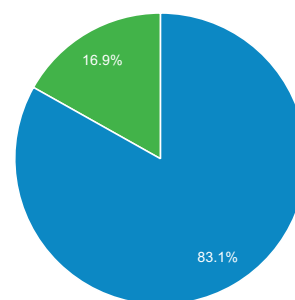

Liczba osób, które odwiedziły tę witrynę: 186 024

Wizyty 3,66% 832 944 w porównaniu z 803 555	Unikalni użytkownicy 2,35% 186 024 w porównaniu z 181 758	Odsłony 3,16% 5 427 535 w porównaniu z 5 261 129
Strony/wizyta -0,48% 6,52 w porównaniu z 6,55	Śr. czas trwania wizyty -1,45% 00:06:42 w porównaniu z 00:06:48	Współczynnik odrzuceń -1,50% 27,18% w porównaniu z 27,59%
% nowych odwiedzin -0,55% 16,83% w porównaniu z 16,92%		

■ Returning Visitor ■ New Visitor

2013-10-01 - 2013-10-31

2013-09-01 - 2013-09-30