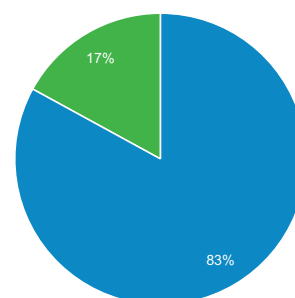

2,03%

29,75% w porównaniu z 29,16%

% nowych odwiedzin

-0,62%

16,89% w porównaniu z 17,00%

Returning Visitor New Visitor

2013-12-01 - 2013-12-31

2013-11-01 - 2013-11-30

Przeglądarka

1. Firefox

2013-12-01 - 2013-12-31

367 768 44,78%

2013-11-01 - 2013-11-30

379 819 45,38%

% zmiany

-3,17% **-1,34%**