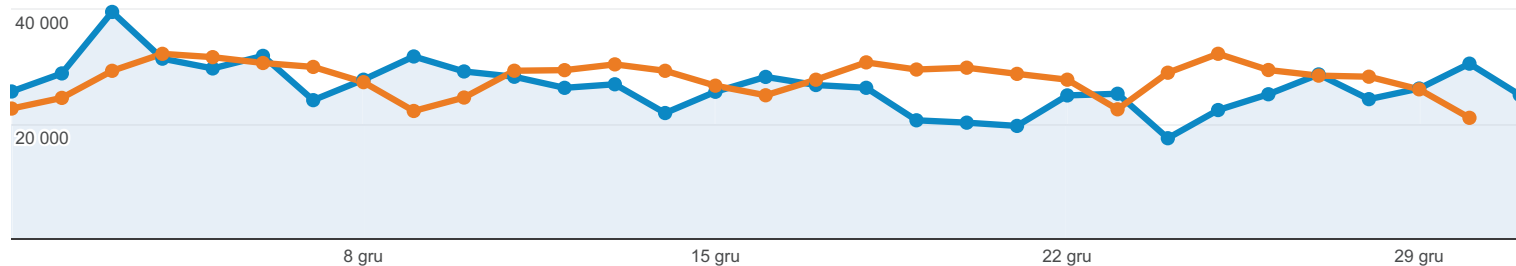

http://ox.pl – http://ox.pl
ox.pl

Odbiorcy ogółem

1 gru 2013 - 31 gru 2013
Porównaj z: 1 lis 2013 - 30 lis 2013

Wszystki...
+0,00%

Ogółem

2013-12-01 - 2013-12-31: Wizyty
2013-11-01 - 2013-11-30: Wizyty

Liczba osób, które odwiedziły tę witrynę: 186 349

Wizyty

-1,86%

821 358 w porównaniu z 836 896

Unikalni użytkownicy

-1,44%

186 349 w porównaniu z 189 064

Odsłony

-7,52%

4 943 413 w porównaniu z 5 345 423

Strony/wizyta

-5,77%

6,02 w porównaniu z 6,39

Śr. czas trwania wizyty

-6,05%

00:06:10 w porównaniu z 00:06:34

Współczynnik odrzuceń