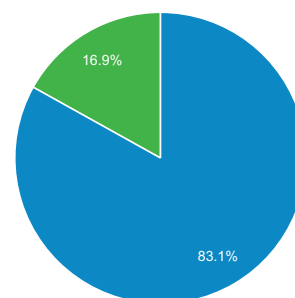

2,03%

29,75% w porównaniu z 29,16%

% nowych odwiedzin

-0,62%

16,89% w porównaniu z 17,00%

Returning Visitor New Visitor

2013-12-01 - 2013-12-31

2013-11-01 - 2013-11-30

Przeglądarka

1. Firefox

2013-12-01 - 2013-12-31

367 768 44,78%

2013-11-01 - 2013-11-30

379 819 45,38%

% zmiany

-3,17% **-1,34%**