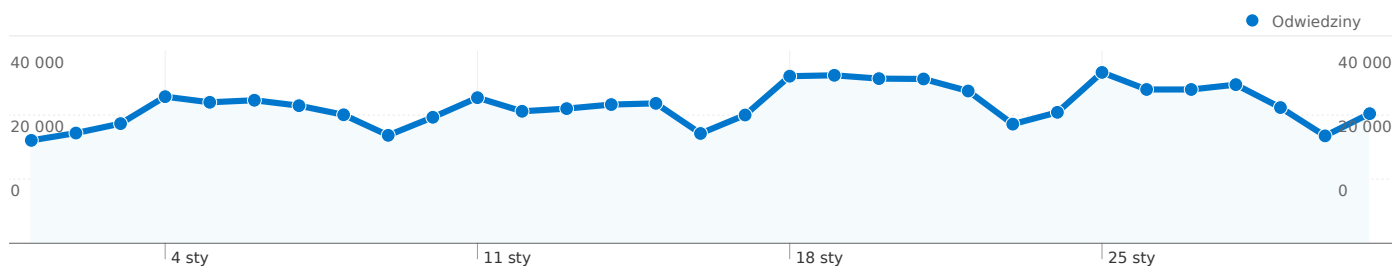

Łączna liczba odwiedzin ze wszystkich źródeł: 888 759

25,01% Odwiedziny bezpośrednie

Poprzednie: 25,22% (-0,85%)

54,73% Witryny odsyłające

Poprzednie: 54,94% (-0,38%)

20,27% Wyszukiwarki

Poprzednie: 19,84% (2,13%)

■ Witryny odsyłające

486 395,00 (54,73%)

■ Odwiedziny

bezpśrednie

222 253,00 (25,01%)

■ Wyszukiwarki

180 111,00 (20,27%)

Najsukuteczniejsze źródła odwiedzin

Źródła	Odwiedziny	% odwiedzin	Słowa kluczowe	Odwiedziny	% odwiedzin
ox.pl (referral)			ox.pl		
01-01-2010 - 31-01-2010	345 616	38,89%	01-01-2010 - 31-01-2010	43 211	23,99%
01-12-2009 - 31-12-2009	279 338	38,85%	01-12-2009 - 31-12-2009	31 227	21,89%
zmian: %	23,73%	0,09%	zmian: %	38,38%	9,61%
(direct) ((none))			ox		
01-01-2010 - 31-01-2010	222 253	25,01%	01-01-2010 - 31-01-2010	37 771	20,97%
01-12-2009 - 31-12-2009	181 334	25,22%	01-12-2009 - 31-12-2009	29 732	20,84%
zmian: %	22,57%	-0,85%	zmian: %	27,04%	0,63%
google (organic)			www.ox.pl		
01-01-2010 - 31-01-2010	171 567	19,30%	01-01-2010 - 31-01-2010	5 337	2,96%
01-12-2009 - 31-12-2009	135 896	18,90%	01-12-2009 - 31-12-2009	4 191	2,94%
zmian: %	26,25%	2,13%	zmian: %	27,34%	0,87%
wiadomosci.ox.pl (referral)			ox pl		
01-01-2010 - 31-01-2010	45 896	5,16%	01-01-2010 - 31-01-2010	3 795	2,11%
01-12-2009 - 31-12-2009	34 360	4,78%	01-12-2009 - 31-12-2009	2 709	1,90%
zmian: %	33,57%	8,06%	zmian: %	40,09%	10,97%
ogloszenia.ox.pl (referral)			cieszyn		
01-01-2010 - 31-01-2010	34 367	3,87%	01-01-2010 - 31-01-2010	1 242	0,69%
01-12-2009 - 31-12-2009	24 876	3,46%	01-12-2009 - 31-12-2009	1 109	0,78%