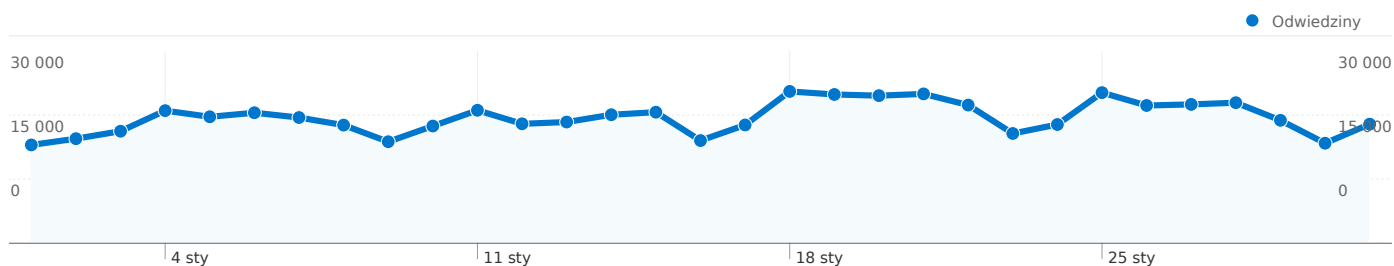

SPIS TREŚCI

Przegląd użytkowników	1
Przegląd źródeł odwiedzin	3

Liczba osób, które odwiedziły tę witrynę: 262 360

888 759 Odwiedziny

Poprzednie: 718 979 (23,61%)

262 360 Bezwzględna liczba niepowtarzalnych użytkowników

Poprzednie: 232 523 (12,83%)

4 260 193 Odstony

Poprzednie: 3 137 603 (35,78%)

4,79 Średnia liczba odstón

Poprzednie: 4,36 (9,84%)

00:03:57 Czas spędzony w witrynie

Poprzednie: 00:03:33 (11,15%)

53,10% Współczynnik odrzuceń

Łączna liczba odwiedzin ze wszystkich źródeł: 888 759

25,01% Odwiedziny bezpośrednie

Poprzednie: 25,22% (-0,85%)

54,73% Witryny odsyłające

Poprzednie: 54,94% (-0,38%)

20,27% Wyszukiwarki

Poprzednie: 19,84% (2,13%)