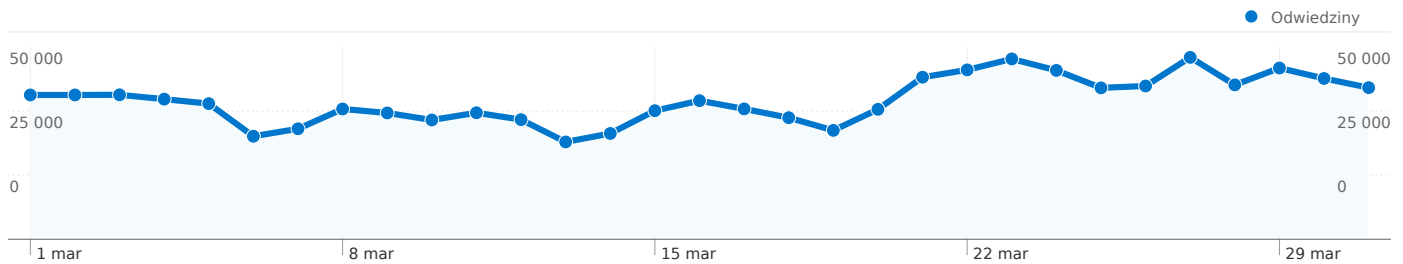

Liczba odwiedzin z 76 kraje/terytoria: 1 121 975

Wykorzystanie witryny

Kraj/terytorium	Odwiedziny	Strony/odwiedziny	Śr. czas spędzony w witrynie	% nowych odwiedzin	Wskaźnik odrzuceń
Odwiedziny 1 121 975 % witryny łącznie: 100,00%	Strony/odwiedziny 4,50 Średnia witryny: 4,50 (0,00%)	Śr. czas spędzony w witrynie 00:04:02 Średnia witryny: 00:04:02 (0,00%)	% nowych odwiedzin 20,57% Średnia witryny: 20,54% (0,13%)	Wskaźnik odrzuceń 52,78% Średnia witryny: 52,78% (0,00%)	
Poland	1 080 454	4,53	00:04:03	20,21%	52,66%
Czech Republic	13 638	5,00	00:04:37	21,48%	51,18%
Germany	8 307	2,87	00:02:52	30,65%	57,10%
United Kingdom	6 007	3,23	00:03:34	33,46%	58,98%
Netherlands	2 467	5,35	00:04:08	22,94%	47,02%
(not set)	2 118	3,81	00:08:50	30,83%	53,87%
Ireland	1 855	3,61	00:02:47	33,69%	61,35%
United States	1 782	3,38	00:02:26	44,44%	62,85%
Italy	1 046	4,18	00:03:19	33,17%	59,27%
France	581	3,46	00:02:33	31,67%	65,06%

1 — 10 z 76

Łączna liczba odsłon stron w tej witrynie: 5 053 596

5 053 596 Odsłony

3 987 275 Liczba niepowtarzalnych wyświetleń

52,78% Współczynnik odrzuceń

Najlepsza treść

Strony	Odsłony	% odsłon strony
/	1 006 196	19,91%
/?p=oferty_pracy	113 587	2,25%
/?p=&page=2	89 497	1,77%
/?p=&page=3	68 574	1,36%
/?p=moje_ogloszenia	58 631	1,16%