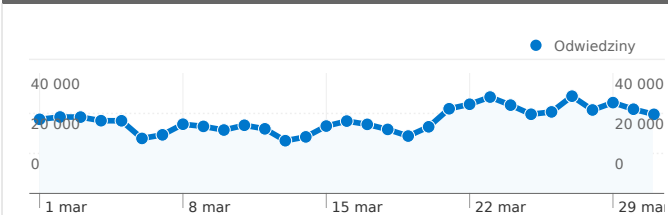

Wykorzystanie witryny

1 121 975 Odwiedziny

52,78% Wskaźnik odrzuceń

5 053 596 Odsłony stron

00:04:02 Śr. czas spędzony w witrynie

4,50 Strony/odwiedziny

20,54% % nowych odwiedzin

Przegląd użytkowników

Liczba odwiedzin z 76 kraje/terytoria: 1 121 975

Wykorzystanie witryny

Kraj/terytorium	Odwiedziny	Strony/odwiedziny	Śr. czas spędzony w witrynie	% nowych odwiedzin	Wskaźnik odrzuceń
Odwiedziny 1 121 975 % witryny łącznie: 100,00%	Strony/odwiedziny 4,50 Średnia witryny: 4,50 (0,00%)	Śr. czas spędzony w witrynie 00:04:02 Średnia witryny: 00:04:02 (0,00%)	% nowych odwiedzin 20,57% Średnia witryny: 20,54% (0,13%)	Wskaźnik odrzuceń 52,78% Średnia witryny: 52,78% (0,00%)	
Poland	1 080 454	4,53	00:04:03	20,21%	52,66%
Czech Republic	13 638	5,00	00:04:37	21,48%	51,18%
Germany	8 307	2,87	00:02:52	30,65%	57,10%
United Kingdom	6 007	3,23	00:03:34	33,46%	58,98%
Netherlands	2 467	5,35	00:04:08	22,94%	47,02%
(not set)	2 118	3,81	00:08:50	30,83%	53,87%
Ireland	1 855	3,61	00:02:47	33,69%	61,35%
United States	1 782	3,38	00:02:26	44,44%	62,85%
Italy	1 046	4,18	00:03:19	33,17%	59,27%
France	581	3,46	00:02:33	31,67%	65,06%

1 — 10 z 76

Łączna liczba odsłon stron w tej witrynie: 5 053 596

5 053 596 Odsłony

3 987 275 Liczba niepowtarzalnych wyświetleń

52,78% Współczynnik odrzuceń

Najlepsza treść

Strony	Odsłony	% odsłon strony
/	1 006 196	19,91%
/?p=oferty_pracy	113 587	2,25%
/?p=&page=2	89 497	1,77%
/?p=&page=3	68 574	1,36%
/?p=moje_ogloszenia	58 631	1,16%

1 — 10 z 4 600

Liczba osób, które odwiedziły tę witrynę: 311 031

1 121 975 Odwiedziny

311 031 Bezwzględna liczba niepowtarzalnych użytkowników

5 053 596 Odśtony

4,50 Średnia liczba odśton

00:04:02 Czas spędzony w witrynie