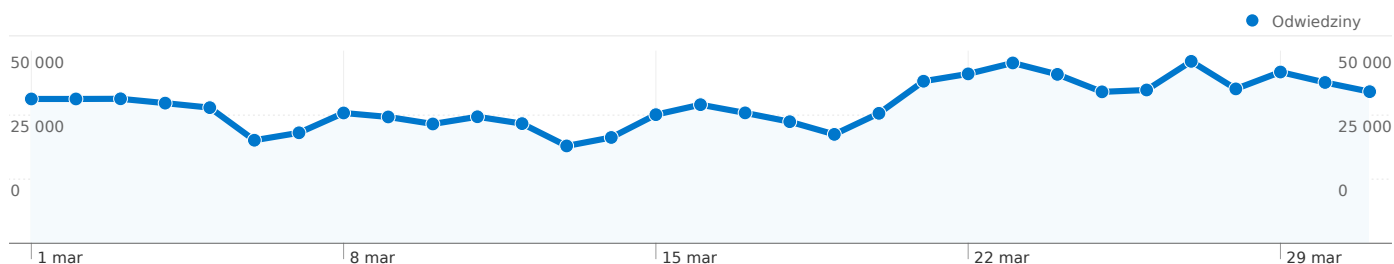

Wykorzystanie witryny

1 121 975 Odwiedziny

52,78% Wskaźnik odrzuceń

5 053 596 Odsłony stron

00:04:02 Śr. czas spędzony w witrynie

4,50 Strony/odwiedziny

20,54% % nowych odwiedzin

Przegląd użytkowników

Strony	Odsłony	% odsłón stron
/	1 006 196	19,91%
/?p=oferty_pracy	113 587	2,25%
/?p=&page=2	89 497	1,77%
/?p=&page=3	68 574	1,36%
/?p=moje_ogloszenia	58 631	1,16%

Dostawcy usług

Dostawca usług	Odwiedziny	% odwiedzin
neostrada plus	336 283	29,97%
static ip	104 229	9,29%
netia sa	68 002	6,06%
dynamic broadband services	64 607	5,76%
lupro krzysztof luczyn	50 091	4,46%

Przegląd użytkowników

Odwiedziny
311 031

Liczba osób, które odwiedziły tę witrynę: 311 031

1 121 975 Odwiedziny

311 031 Bezwzględna liczba niepowtarzalnych użytkowników

5 053 596 Odśtony

4,50 Średnia liczba odśton

00:04:02 Czas spędzony w witrynie

52,78% Współczynnik odrzuceń

20,54% Nowe odwiedziny

Profil techniczny

Przeglądarka	Odwiedziny	% odwiedzin	Szybkość połączenia	Odwiedziny	% odwiedzin
Firefox	565 414	50,39%	DSL	627 482	55,93%
Internet Explorer	394 284	35,14%	Unknown	441 764	39,37%
Opera	105 179	9,37%	Dialup	26 115	2,33%
Chrome	48 250	4,30%	Cable	15 287	1,36%
Safari	5 618	0,50%	T1	11 113	0,99%