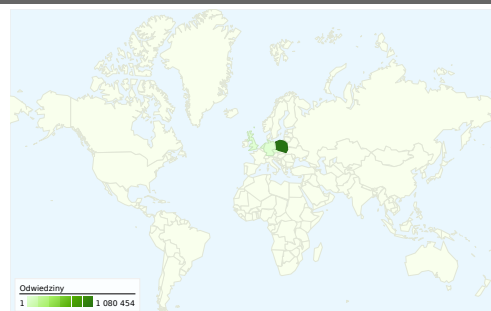

Wykorzystanie witryny

1 121 975 Odwiedziny

52,78% Wskaźnik odrzuceń

5 053 596 Odsłony stron

00:04:02 Śr. czas spędzony w witrynie

4,50 Strony/odwiedziny

20,54% % nowych odwiedzin

Przegląd użytkowników

Odwiedziny
311 031

Nakładka mapy

Przegląd źródeł odwiedzin

- **Witryny odsyłające**
627 895,00 (55,96%)
- **Odwiedziny bezpośrednie**
269 095,00 (23,98%)
- **Wyszukiwarki**
224 985,00 (20,05%)

Przegląd treści

Strony	Odsłony	% odsłón stron
/	1 006 196	19,91%
/?p=oferty_pracy	113 587	2,25%
/?p=&page=2	89 497	1,77%
/?p=&page=3	68 574	1,36%
/?p=moje_ogloszenia	58 631	1,16%

Dostawcy usług

Dostawca usług	Odwiedziny	% odwiedzin
neostrada plus	336 283	29,97%
static ip	104 229	9,29%
netia sa	68 002	6,06%
dynamic broadband services	64 607	5,76%
lupro krzysztof luczyn	50 091	4,46%

Liczba odwiedzin z 76 kraje/terytoria: 1 121 975

Wykorzystanie witryny

Kraj/terytorium	Odwiedziny	Strony/odwiedziny	Śr. czas spędzony w witrynie	% nowych odwiedzin	Wskaźnik odrzuceń
Odwiedziny 1 121 975 % witryny łącznie: 100,00%	Strony/odwiedziny 4,50 Średnia witryny: 4,50 (0,00%)	Śr. czas spędzony w witrynie 00:04:02 Średnia witryny: 00:04:02 (0,00%)	% nowych odwiedzin 20,57% Średnia witryny: 20,54% (0,13%)	Wskaźnik odrzuceń 52,78% Średnia witryny: 52,78% (0,00%)	
Poland	1 080 454	4,53	00:04:03	20,21%	52,66%
Czech Republic	13 638	5,00	00:04:37	21,48%	51,18%
Germany	8 307	2,87	00:02:52	30,65%	57,10%
United Kingdom	6 007	3,23	00:03:34	33,46%	58,98%
Netherlands	2 467	5,35	00:04:08	22,94%	47,02%
(not set)	2 118	3,81	00:08:50	30,83%	53,87%
Ireland	1 855	3,61	00:02:47	33,69%	61,35%
United States	1 782	3,38	00:02:26	44,44%	62,85%
Italy	1 046	4,18	00:03:19	33,17%	59,27%
France	581	3,46	00:02:33	31,67%	65,06%