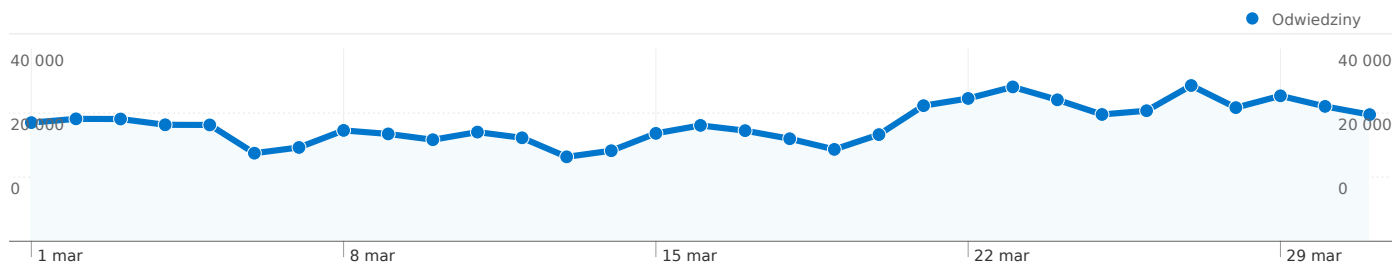

Wykorzystanie witryny

1 121 975 Odwiedziny

52,78% Wskaźnik odrzuceń

5 053 596 Odsłony stron

00:04:02 Śr. czas spędzony w witrynie

4,50 Strony/odwiedziny

20,54% % nowych odwiedzin

Przegląd użytkowników

Strony	Odsłony	% odsłón stron
/	1 006 196	19,91%
/?p=oferty_pracy	113 587	2,25%
/?p=&page=2	89 497	1,77%
/?p=&page=3	68 574	1,36%
/?p=moje_ogloszenia	58 631	1,16%

Dostawcy usług

Dostawca usług	Odwiedziny	% odwiedzin
neostrada plus	336 283	29,97%
static ip	104 229	9,29%
netia sa	68 002	6,06%
dynamic broadband services	64 607	5,76%
lupro krzysztof luczyn	50 091	4,46%

Przegląd użytkowników

Odwiedziny
311 031

Liczba osób, które odwiedziły tę witrynę: 311 031

1 121 975 Odwiedziny

311 031 Bezwzględna liczba niepowtarzalnych użytkowników

5 053 596 Odśtony

4,50 Średnia liczba odśton