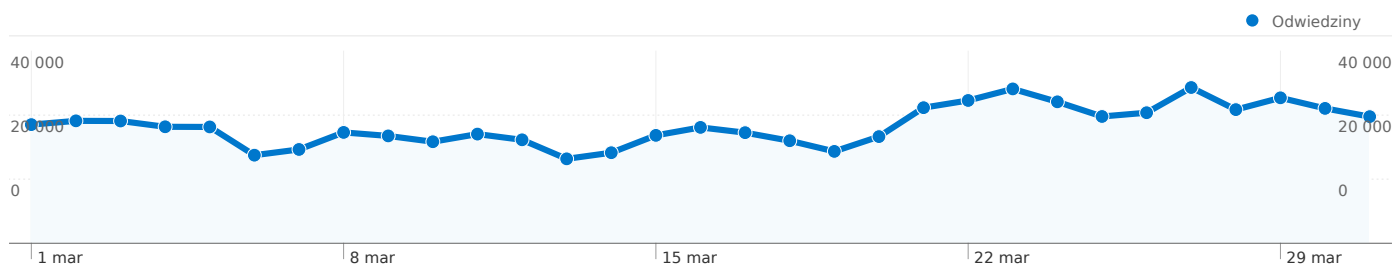

Liczba osób, które odwiedziły tę witrynę: 311 031

1 121 975 Odwiedziny

311 031 Bezwzględna liczba niepowtarzalnych użytkowników

5 053 596 Odśtony

4,50 Średnia liczba odśton

00:04:02 Czas spędzony w witrynie

52,78% Współczynnik odrzuceń

20,54% Nowe odwiedziny

Profil techniczny

Przeglądarka	Odwiedziny	% odwiedzin	Szybkość połączenia	Odwiedziny	% odwiedzin
Firefox	565 414	50,39%	DSL	627 482	55,93%
Internet Explorer	394 284	35,14%	Unknown	441 764	39,37%
Opera	105 179	9,37%	Dialup	26 115	2,33%
Chrome	48 250	4,30%	Cable	15 287	1,36%
Safari	5 618	0,50%	T1	11 113	0,99%