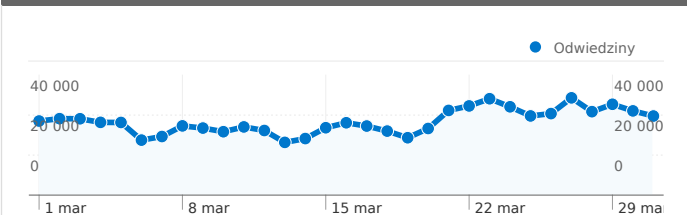

Wykorzystanie witryny

1 121 975 Odwiedziny

52,78% Wskaźnik odrzuceń

5 053 596 Odsłony stron

00:04:02 Śr. czas spędzony w witrynie

4,50 Strony/odwiedziny

20,54% % nowych odwiedzin

Przegląd użytkowników

Odwiedziny
311 031

Nakładka mapy

Przegląd źródeł odwiedzin

- **Witryny odsyłające**
627 895,00 (55,96%)
- **Odwiedziny bezpośrednie**
269 095,00 (23,98%)
- **Wyszukiwarki**
224 985,00 (20,05%)

Przegląd treści

Strony	Odsłony	% odsłón stron
/	1 006 196	19,91%
/?p=oferty_pracy	113 587	2,25%
/?p=&page=2	89 497	1,77%
/?p=&page=3	68 574	1,36%
/?p=moje_ogloszenia	58 631	1,16%

Dostawcy usług

Dostawca usług	Odwiedziny	% odwiedzin
neostrada plus	336 283	29,97%
static ip	104 229	9,29%
netia sa	68 002	6,06%
dynamic broadband services	64 607	5,76%
lupro krzysztof luczyn	50 091	4,46%

Przegląd użytkowników

Odwiedziny
311 031

Liczba osób, które odwiedziły tę witrynę: 311 031

1 121 975 Odwiedziny

311 031 Bezwzględna liczba niepowtarzalnych użytkowników

5 053 596 Odśtony

4,50 Średnia liczba odśton