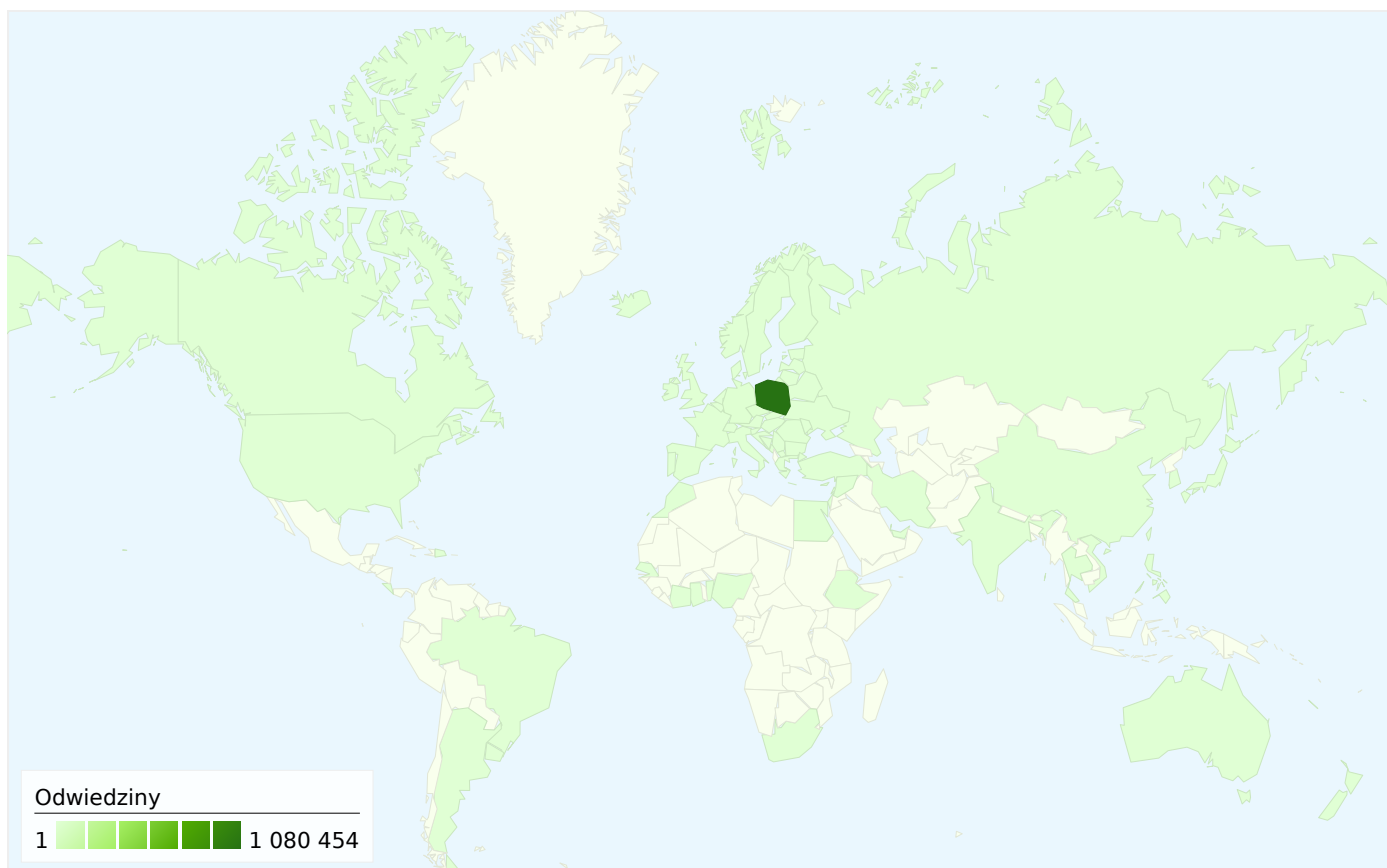

Odwiedziny
311 031

Nakładka mapy

Przegląd źródeł odwiedzin

- **Witryny odsyłające**
627 895,00 (55,96%)
- **Odwiedziny bezpośrednie**
269 095,00 (23,98%)
- **Wyszukiwarki**
224 985,00 (20,05%)

Przegląd treści

Przegląd użytkowników

Odwiedziny
311 031

Liczba osób, które odwiedziły tę witrynę: 311 031

1 121 975 Odwiedziny

311 031 Bezwzględna liczba niepowtarzalnych użytkowników

5 053 596 Odśtony

4,50 Średnia liczba odśton

Łączna liczba odwiedzin ze wszystkich źródeł: 1 121 975

23,98% Odwiedziny bezpośrednie

55,96% Witryny odsyłające

20,05% Wyszukiwarki

■ Witryny odsyłające
627 895,00 (55,96%)

■ Odwiedziny
bezppośrednie
269 095,00 (23,98%)

Liczba odwiedzin z 76 kraje/terytoria: 1 121 975

Wykorzystanie witryny

Kraj/terytorium	Odwiedziny	Strony/odwiedziny	Śr. czas spędzony w witrynie	% nowych odwiedzin	Wskaźnik odrzuceń
Odwiedziny 1 121 975 % witryny łącznie: 100,00%	Strony/odwiedziny 4,50 Średnia witryny: 4,50 (0,00%)	Śr. czas spędzony w witrynie 00:04:02 Średnia witryny: 00:04:02 (0,00%)	% nowych odwiedzin 20,57% Średnia witryny: 20,54% (0,13%)	Wskaźnik odrzuceń 52,78% Średnia witryny: 52,78% (0,00%)	
Poland	1 080 454	4,53	00:04:03	20,21%	52,66%
Czech Republic	13 638	5,00	00:04:37	21,48%	51,18%
Germany	8 307	2,87	00:02:52	30,65%	57,10%
United Kingdom	6 007	3,23	00:03:34	33,46%	58,98%
Netherlands	2 467	5,35	00:04:08	22,94%	47,02%
(not set)	2 118	3,81	00:08:50	30,83%	53,87%
Ireland	1 855	3,61	00:02:47	33,69%	61,35%
United States	1 782	3,38	00:02:26	44,44%	62,85%
Italy	1 046	4,18	00:03:19	33,17%	59,27%
France	581	3,46	00:02:33	31,67%	65,06%