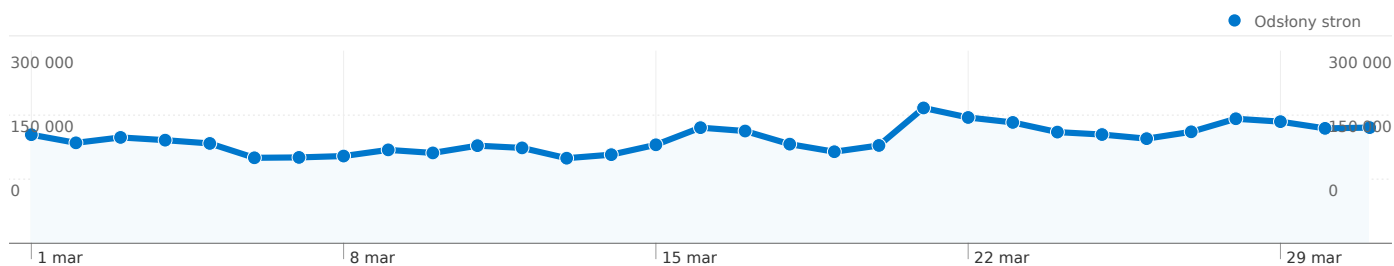

Łączna liczba odsłon stron w tej witrynie: 5 053 596

5 053 596 Odsłony

3 987 275 Liczba niepowtarzalnych wyświetleń

52,78% Współczynnik odrzuceń

Najlepsza treść

Strony	Odsłony	% odsłon strony
/	1 006 196	19,91%
/?p=oferty_pracy	113 587	2,25%
/?p=&page=2	89 497	1,77%
/?p=&page=3	68 574	1,36%
/?p=moje_ogloszenia	58 631	1,16%