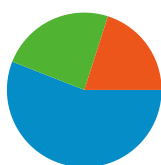

Przegląd źródeł odwiedzin