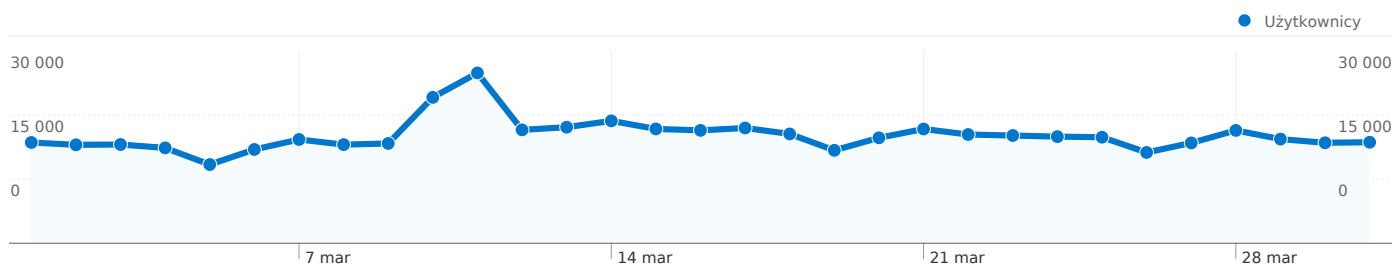

## SPIS TREŚCI

Przegląd użytkowników .....	1
Przegląd źródeł odwiedzin .....	3

## Liczba osób, które odwiedziły tę witrynę: 190 828

### 190 828 Bezwzględna liczba niepowtarzalnych użytkowników

Poprzednio: 159 783 (19,43%)

### 45,44% Wyszukiwarki

Poprzednio: 44,33% (2,51%)

■ Wyszukiwarki	406 940,00 (45,44%)
■ Witryny odsyłające	244 767,00 (27,33%)
■ Odwiedziny bezpośrednie	231 710,00 (25,87%)
■ Inne	12 092 (1,35%)