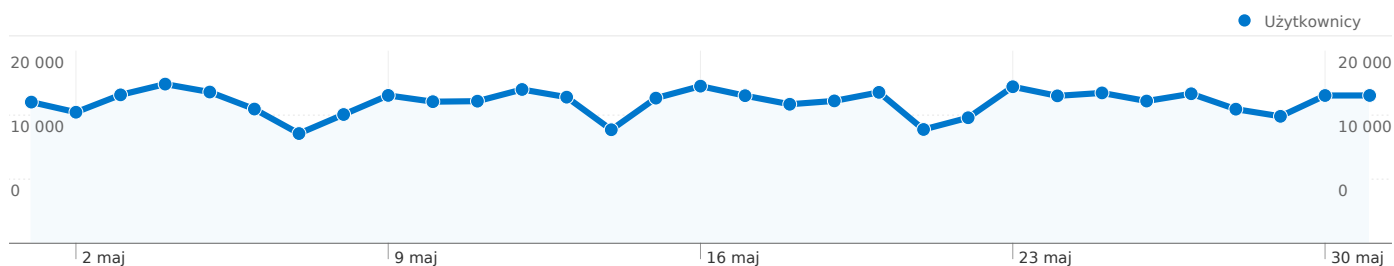

## SPIS TREŚCI

Przegląd użytkowników .....	1
Przegląd źródeł odwiedzin .....	3

## Liczba osób, które odwiedziły tę witrynę: 162 276

### 753 630 Odwiedziny

Poprzednio: 657 029 (14,70%)

## Liczba odwiedzin odpowiadających wszystkim źródłom: 753 630

 **26,41% Odwiedziny bezpośrednie**

Poprzednio: 26,10% (1,17%)

 **30,46% Witryny odsyłające**

Poprzednio: 29,06% (4,85%)

 **42,75% Wyszukiwarki**