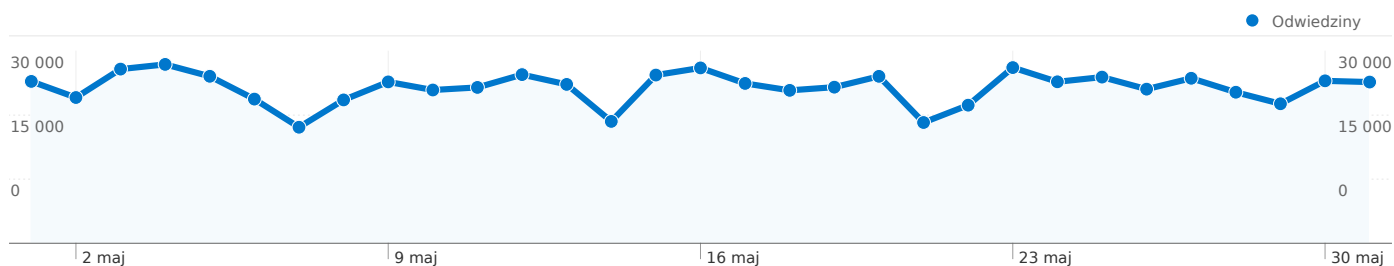

Liczba odwiedzin odpowiadających wszystkim źródłom: 753 630

26,41% Odwiedziny bezpośrednie

Poprzednio: 26,10% (1,17%)

30,46% Witryny odsyłające

Poprzednio: 29,06% (4,85%)

42,75% Wyszukiwarki

Poprzednio: 44,21% (-3,30%)

Wyszukiwarki	322 169,00 (42,75%)
Witryny odsyłające	229 592,00 (30,46%)
Odwiedziny bezpośrednie	199 028,00 (26,41%)
Inne	2 841 (0,38%)

Najsukuteczniejsze źródła odwiedzin

Źródła	Odwiedziny	% odwiedzin	Słowa kluczowe	Odwiedziny	% odwiedzin
google (organic)			ox.pl		
1 maj 2011 - 31 maj 2011	308 935	40,99%	1 maj 2011 - 31 maj 2011	79 831	24,78%
1 kwi 2011 - 30 kwi 2011	279 057	42,47%	1 kwi 2011 - 30 kwi 2011	68 346	23,53%
% zmiany	10,71%	-3,48%	% zmiany	16,80%	5,31%
(direct) ((none))			ox		
1 maj 2011 - 31 maj 2011	199 028	26,41%	1 maj 2011 - 31 maj 2011	70 113	21,76%
1 kwi 2011 - 30 kwi 2011	171 511	26,10%	1 kwi 2011 - 30 kwi 2011	58 155	20,02%
% zmiany	16,04%	1,17%	% zmiany	20,56%	8,69%
ox.pl (referral)			www.ox.pl		
1 maj 2011 - 31 maj 2011	83 372	11,06%	1 maj 2011 - 31 maj 2011	5 685	1,76%
1 kwi 2011 - 30 kwi 2011	69 408	10,56%	1 kwi 2011 - 30 kwi 2011	4 931	1,70%
% zmiany	20,12%	4,72%	% zmiany	15,29%	3,94%
facebook.com (referral)			ox pl		
1 maj 2011 - 31 maj 2011	33 917	4,50%	1 maj 2011 - 31 maj 2011	4 589	1,42%
1 kwi 2011 - 30 kwi 2011	28 006	4,26%	1 kwi 2011 - 30 kwi 2011	4 171	1,44%
% zmiany	21,11%	5,58%	% zmiany	10,02%	-0,81%
ogloszenia.ox.pl (referral)			ox cieszyn		
1 maj 2011 - 31 maj 2011	25 162	3,34%	1 maj 2011 - 31 maj 2011	1 766	0,55%
1 kwi 2011 - 30 kwi 2011	22 128	3,37%	1 kwi 2011 - 30 kwi 2011	1 713	0,59%