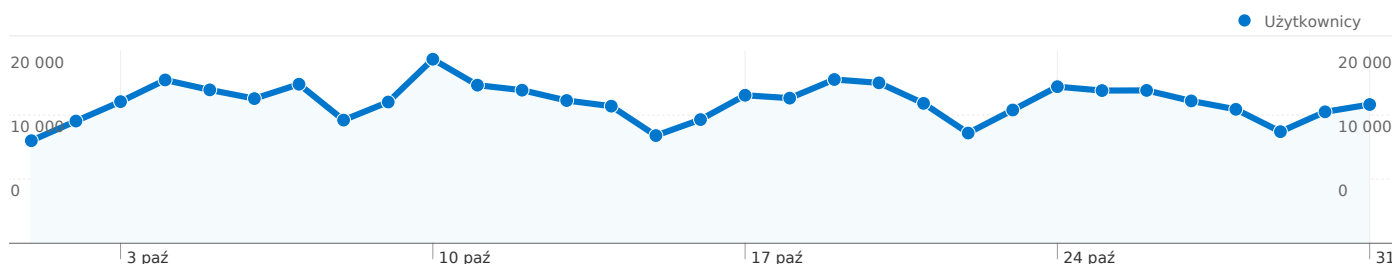

SPIS TREŚCI

Przegląd użytkowników	1
Przegląd źródeł odwiedzin	3

Liczba osób, które odwiedziły tę witrynę: 156 700

729 797 Odwiedziny

Poprzednio: 661 495 (10,33%)

156 700 Bezwzględna liczba unikalnych użytkowników

Poprzednio: 142 199 (10,20%)

5 154 755 Odstony

Poprzednio: 4 600 960 (12,04%)

7,06 Średnia liczba odston

Poprzednio: 6,96 (1,55%)

00:07:35 Czas spędzony w witrynie

Poprzednio: 00:07:43 (-1,70%)

26,77% Współczynnik odrzuceń

Poprzednio: 26,52% (0,97%)

15,49% Nowe odwiedziny

Poprzednio: 15,28% (1,38%)

Profil techniczny

Przeglądarka	Odwiedziny	% odwiedzin
Firefox		
1 paź 2011 - 31 paź 2011	373 503	51,18%
1 wrz 2011 - 30 wrz 2011	339 864	51,38%
% zmiany	9,90%	-0,39%
Internet Explorer		
1 paź 2011 - 31 paź 2011	170 854	23,41%
1 wrz 2011 - 30 wrz 2011	156 834	23,71%
% zmiany	8,94%	-1,26%
Chrome		
1 paź 2011 - 31 paź 2011	110 719	15,17%