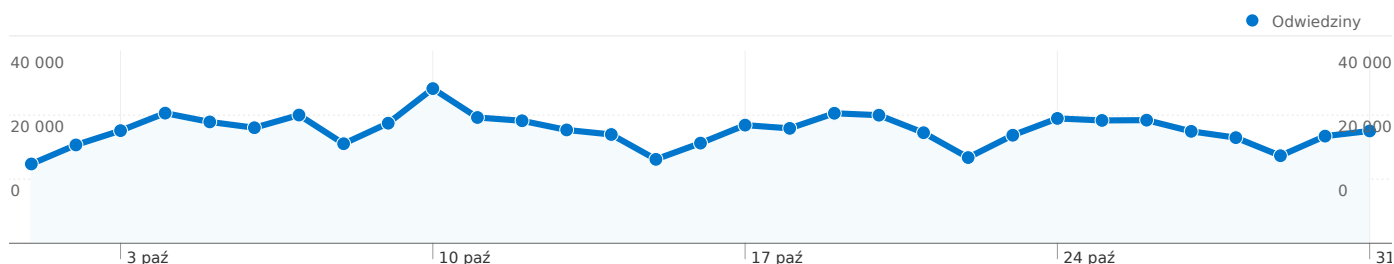

SPIS TREŚCI

Przegląd użytkowników	1
Przegląd źródeł odwiedzin	3

Liczba osób, które odwiedziły tę witrynę: 156 700

729 797 Odwiedziny

Poprzednio: 661 495 (10,33%)

156 700 Bezwzględna liczba unikalnych użytkowników

Poprzednio: 142 199 (10,20%)

5 154 755 Odstony

Poprzednio: 4 600 960 (12,04%)

7,06 Średnia liczba odston

Poprzednio: 6,96 (1,55%)

00:07:35 Czas spędzony w witrynie

Poprzednio: 00:07:43 (-1,70%)

26,77% Współczynnik odrzuceń

Poprzednio: 26,52% (0,97%)

15,49% Nowe odwiedziny

Poprzednio: 15,28% (1,38%)

Profil techniczny

Przeglądarka	Odwiedziny	% odwiedzin
Firefox		
1 paź 2011 - 31 paź 2011	373 503	51,18%
1 wrz 2011 - 30 wrz 2011	339 864	51,38%
% zmiany	9,90%	-0,39%
Internet Explorer		
1 paź 2011 - 31 paź 2011	170 854	23,41%
1 wrz 2011 - 30 wrz 2011	156 834	23,71%
% zmiany	8,94%	-1,26%
Chrome		
1 paź 2011 - 31 paź 2011	110 719	15,17%

1 wrz 2011 - 30 wrz 2011	96 212	14,55%
% zmiany	15,08%	4,30%
Opera		
1 paź 2011 - 31 paź 2011	64 950	8,90%
1 wrz 2011 - 30 wrz 2011	60 008	9,07%
% zmiany	8,24%	-1,90%
Safari		
1 paź 2011 - 31 paź 2011	5 137	0,70%
1 wrz 2011 - 30 wrz 2011	4 855	0,73%
% zmiany	5,81%	-4,10%