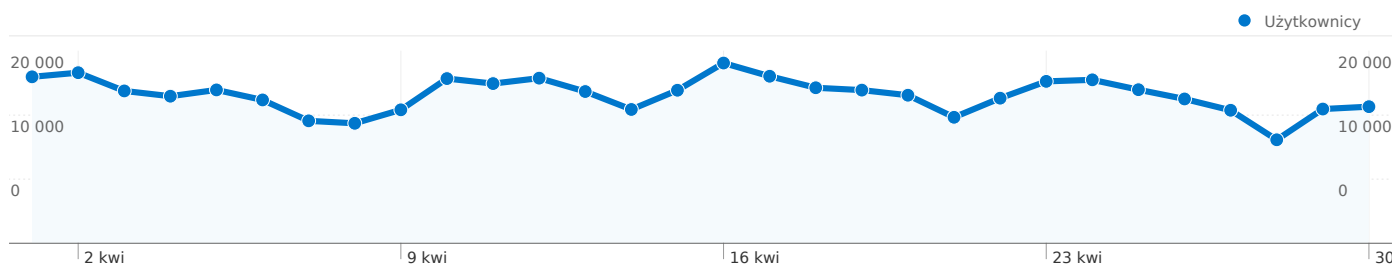

## SPIS TREŚCI

Przegląd użytkowników .....	1
Przegląd źródeł odwiedzin .....	3

Liczba osób, które odwiedziły tę witrynę: 157 086

**741 525** Odwiedziny

Poprzednio: 829 632 (-10,62%)

**157 086** Bezwzględna liczba unikalnych użytkowników

Poprzednio: 171 768 (-8,55%)

**5 053 636** Odśtony

Poprzednio: 5 704 650 (-11,41%)

**6,82** Średnia liczba odśton

Poprzednio: 6,88 (-0,89%)

**00:06:58** Czas spędzony w witrynie

Poprzednio: 00:07:06 (-1,93%)