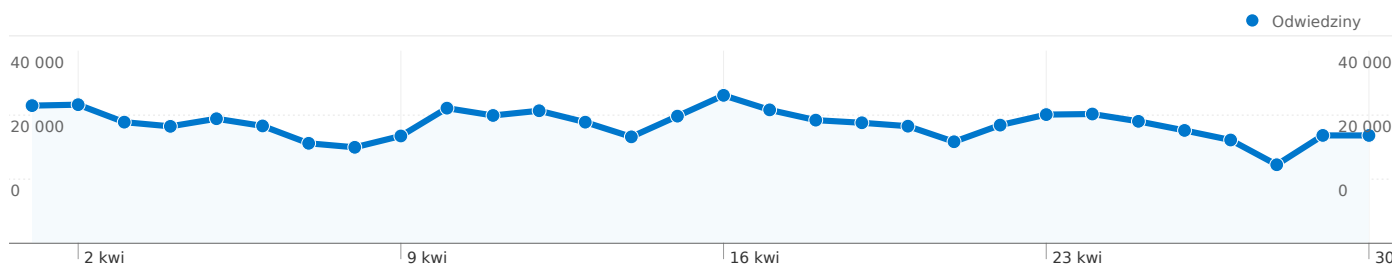

Liczba odwiedzin odpowiadających wszystkim źródłom: 741 525

23,28% Odwiedziny bezpośrednie

Poprzednio: 23,22% (0,27%)

33,33% Witryny odsyłające

Poprzednio: 32,86% (1,45%)

43,36% Wyszukiwarki

Poprzednio: 43,90% (-1,23%)

■ Wyszukiwarki	321 547,00 (43,36%)
■ Witryny odsyłające	247 175,00 (33,33%)
■ Odwiedziny bezpośrednie	172 621,00 (23,28%)
■ Inne	182 (0,02%)

Najskuteczniejsze źródła odwiedzin

Źródła	Odwiedziny	% odwiedzin	Słowa kluczowe	Odwiedziny	% odwiedzin
google (organic)			ox.pl		
1 kwi 2012 - 30 kwi 2012	303 474	40,93%	1 kwi 2012 - 30 kwi 2012	76 116	23,67%
1 mar 2012 - 31 mar 2012	342 657	41,30%	1 mar 2012 - 31 mar 2012	95 228	26,15%
% zmiany	-11,44%	-0,91%	% zmiany	-20,07%	-9,46%
(direct) ((none))			ox		
1 kwi 2012 - 30 kwi 2012	172 621	23,28%	1 kwi 2012 - 30 kwi 2012	66 341	20,63%
1 mar 2012 - 31 mar 2012	192 610	23,22%	1 mar 2012 - 31 mar 2012	75 757	20,80%
% zmiany	-10,38%	0,27%	% zmiany	-12,43%	-0,81%
ox.pl (referral)			(not provided)		
1 kwi 2012 - 30 kwi 2012	88 565	11,94%	1 kwi 2012 - 30 kwi 2012	33 201	10,33%
1 mar 2012 - 31 mar 2012	99 411	11,98%	1 mar 2012 - 31 mar 2012	22 409	6,15%
% zmiany	-10,91%	-0,32%	% zmiany	48,16%	67,82%
facebook.com (referral)			ox pl		
1 kwi 2012 - 30 kwi 2012	58 304	7,86%	1 kwi 2012 - 30 kwi 2012	5 557	1,73%
1 mar 2012 - 31 mar 2012	63 309	7,63%	1 mar 2012 - 31 mar 2012	6 301	1,73%
% zmiany	-7,91%	3,04%	% zmiany	-11,81%	-0,10%
ogloszenia.ox.pl (referral)			www.ox.pl		
1 kwi 2012 - 30 kwi 2012	26 072	3,52%	1 kwi 2012 - 30 kwi 2012	5 298	1,65%
1 mar 2012 - 31 mar 2012	26 986	3,25%	1 mar 2012 - 31 mar 2012	5 804	1,59%