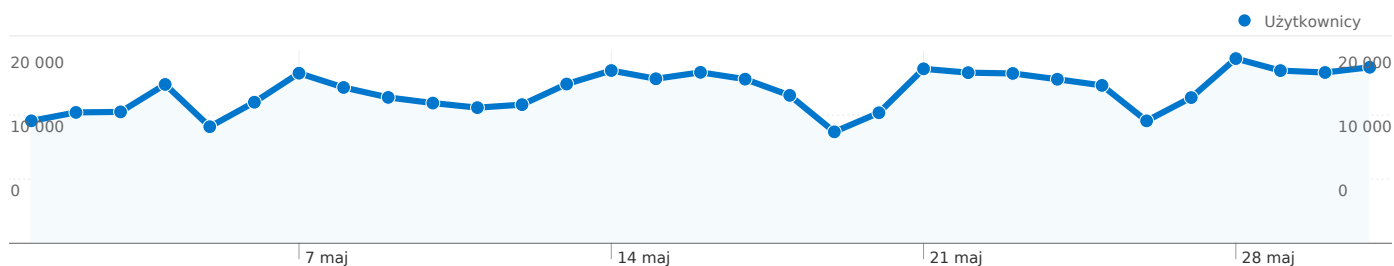

SPIS TREŚCI

Przegląd użytkowników	1
Przegląd źródeł odwiedzin	3

Liczba osób, które odwiedziły tę witrynę: 170 455

776 406 Odwiedziny

Poprzednio: 741 525 (4,70%)

170 455 Bezwzględna liczba unikalnych użytkowników

Poprzednio: 157 086 (8,51%)

5 086 096 Odstony

Poprzednio: 5 053 636 (0,64%)

6,55 Średnia liczba odstón

Poprzednio: 6,82 (-3,88%)

00:06:51 Czas spędzony w witrynie

Poprzednio: 00:06:58 (-1,80%)

27,71% Współczynnik odrzuceń

Poprzednio: 28,11% (-1,42%)

16,03% Nowe odwiedziny

Poprzednio: 15,06% (6,42%)

Profil techniczny

Przeglądarka	Odwiedziny	% odwiedzin
Firefox		
1 maj 2012 - 31 maj 2012	379 283	48,85%
1 kwi 2012 - 30 kwi 2012	363 521	49,02%
% zmiany	4,34%	-0,35%
Chrome		
1 maj 2012 - 31 maj 2012	159 211	20,51%
1 kwi 2012 - 30 kwi 2012	147 962	19,95%
% zmiany	7,60%	2,77%
Internet Explorer		
1 maj 2012 - 31 maj 2012	153 990	19,83%