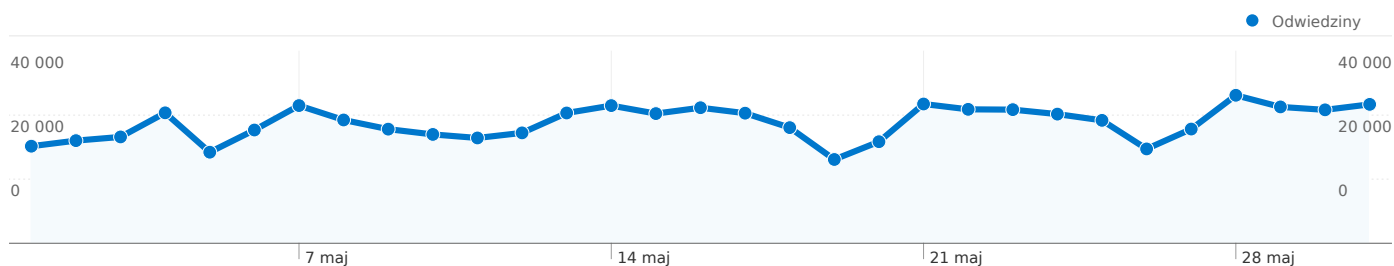

SPIS TREŚCI

Przegląd użytkowników	1
Przegląd źródeł odwiedzin	3

Liczba osób, które odwiedziły tę witrynę: 170 455

776 406 Odwiedziny

Poprzednio: 741 525 (4,70%)

170 455 Bezwzględna liczba unikalnych użytkowników

Poprzednio: 157 086 (8,51%)

5 086 096 Odstony

Poprzednio: 5 053 636 (0,64%)

6,55 Średnia liczba odstón

Poprzednio: 6,82 (-3,88%)

00:06:51 Czas spędzony w witrynie

Poprzednio: 00:06:58 (-1,80%)

27,71% Współczynnik odrzuceń

Poprzednio: 28,11% (-1,42%)

16,03% Nowe odwiedziny

Poprzednio: 15,06% (6,42%)

Profil techniczny

Przeglądarka	Odwiedziny	% odwiedzin
Firefox		
1 maj 2012 - 31 maj 2012	379 283	48,85%
1 kwi 2012 - 30 kwi 2012	363 521	49,02%
% zmiany	4,34%	-0,35%
Chrome		
1 maj 2012 - 31 maj 2012	159 211	20,51%
1 kwi 2012 - 30 kwi 2012	147 962	19,95%
% zmiany	7,60%	2,77%
Internet Explorer		
1 maj 2012 - 31 maj 2012	153 990	19,83%

1 kwi 2012 - 30 kwi 2012	149 492	20,16%
% zmiany	3,01%	-1,62%
Opera		
1 maj 2012 - 31 maj 2012	68 007	8,76%
1 kwi 2012 - 30 kwi 2012	66 597	8,98%
% zmiany	2,12%	-2,47%
Safari		
1 maj 2012 - 31 maj 2012	6 908	0,89%
1 kwi 2012 - 30 kwi 2012	6 209	0,84%
% zmiany	11,26%	6,26%