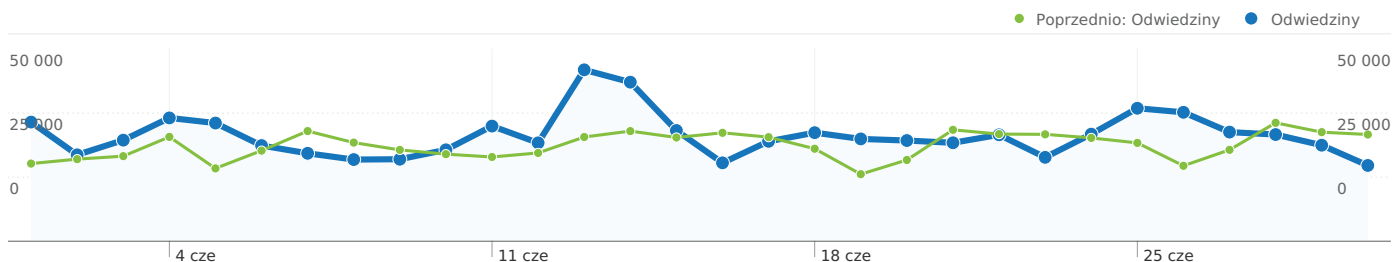

Liczba odwiedzin odpowiadających wszystkim źródłom: 826 852

20,63% Odwiedziny bezpośrednie

Poprzednio: 22,07% (-6,51%)

34,94% Witryny odsyłające

Poprzednio: 35,57% (-1,76%)

44,42% Wyszukiwarki

Poprzednio: 42,35% (4,88%)

■ Wyszukiwarki	367 302,00 (44,42%)
■ Witryny odsyłające	288 905,00 (34,94%)
■ Odwiedziny bezpośrednie	170 579,00 (20,63%)
■ Inne	66 (0,01%)

Najskuteczniejsze źródła odwiedzin

Źródła	Odwiedziny	% odwiedzin	Słowa kluczowe	Odwiedziny	% odwiedzin
google (organic)			ox.pl		
1 cze 2012 - 30 cze 2012	348 111	42,10%	1 cze 2012 - 30 cze 2012	76 544	20,84%
1 maj 2012 - 31 maj 2012	310 592	40,00%	1 maj 2012 - 31 maj 2012	76 475	23,26%
% zmiany	12,08%	5,24%	% zmiany	0,09%	-10,39%
(direct) ((none))			ox		
1 cze 2012 - 30 cze 2012	170 579	20,63%	1 cze 2012 - 30 cze 2012	67 487	18,37%
1 maj 2012 - 31 maj 2012	171 321	22,07%	1 maj 2012 - 31 maj 2012	66 337	20,17%
% zmiany	-0,43%	-6,51%	% zmiany	1,73%	-8,92%
ox.pl (referral)			(not provided)		
1 cze 2012 - 30 cze 2012	103 043	12,46%	1 cze 2012 - 30 cze 2012	56 301	15,33%
1 maj 2012 - 31 maj 2012	99 169	12,77%	1 maj 2012 - 31 maj 2012	38 132	11,60%
% zmiany	3,91%	-2,43%	% zmiany	47,65%	32,19%
facebook.com (referral)			adam małysz pobity		
1 cze 2012 - 30 cze 2012	78 558	9,50%	1 cze 2012 - 30 cze 2012	12 241	3,33%
1 maj 2012 - 31 maj 2012	69 535	8,96%	1 maj 2012 - 31 maj 2012	0	0,00%
% zmiany	12,98%	6,08%	% zmiany	100,00%	100,00%
ogloszenia.ox.pl (referral)			ox pl		
1 cze 2012 - 30 cze 2012	24 643	2,98%	1 cze 2012 - 30 cze 2012	5 332	1,45%
1 maj 2012 - 31 maj 2012	25 369	3,27%	1 maj 2012 - 31 maj 2012	5 755	1,75%