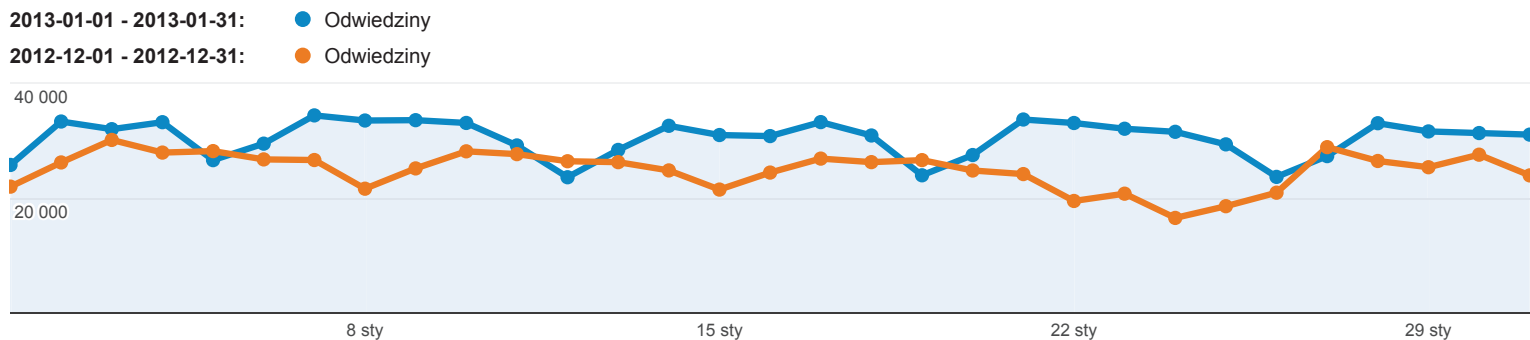

Przegląd źródeł odwiedzin

zmiana odwiedzin wyrażona w procentach: +0,00%

Przegląd