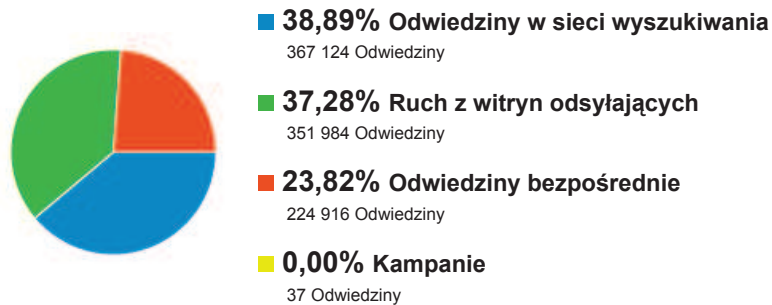

Osoby, które odwiedziły tę witrynę: 944 061

Źródło	Odwiedziny	% Odwiedziny
1. ox.pl		
2013-01-01 - 2013-01-31	114 099	32,42%
2012-12-01 - 2012-12-31	96 081	34,60%
% zmiany	18,75%	-6,32%
2. facebook.com		
2013-01-01 - 2013-01-31	78 644	22,34%
2012-12-01 - 2012-12-31	61 883	22,29%
% zmiany	27,08%	0,25%
3. ogloszenia.ox.pl		
2013-01-01 - 2013-01-31	31 024	8,81%
2012-12-01 - 2012-12-31	26 766	9,64%
% zmiany	15,91%	-8,56%
4. pl.indeed.com		
2013-01-01 - 2013-01-31	29 443	8,36%
2012-12-01 - 2012-12-31	14 176	5,11%
% zmiany	107,70%	63,84%
5. wiadomosci.ox.pl		
2013-01-01 - 2013-01-31	17 550	4,99%
2012-12-01 - 2012-12-31	13 814	4,98%