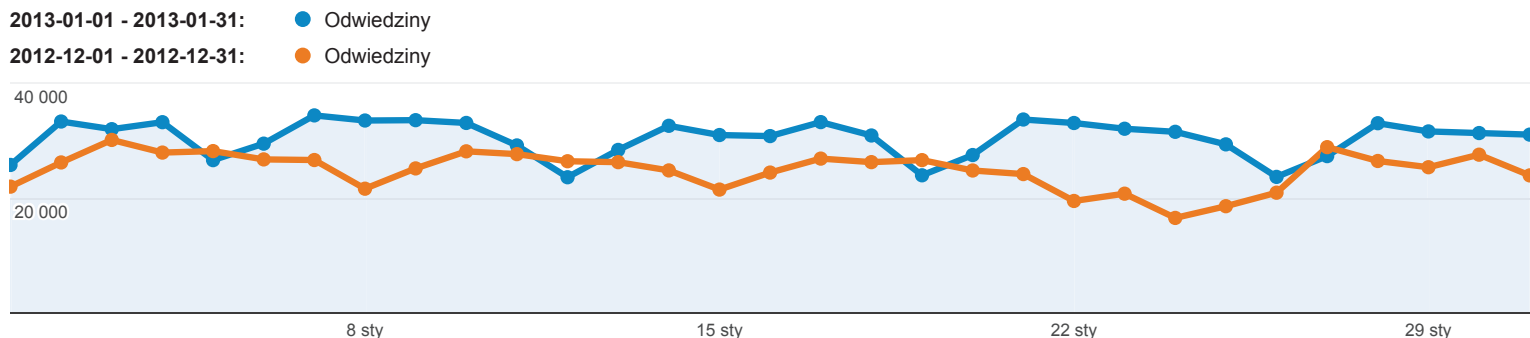

Odbiorcy – omówienie

zmiana odwiedzin wyrażona w procentach: +0,00%

Przegląd

Liczba osób, które odwiedziły tę witrynę: 203 722

Odwiedziny: 22,40%

944 061 w porównaniu z 771 307

Unikalni użytkownicy: 15,20%

203 722 w porównaniu z 176 836

Odstony: 28,03%

5 934 154 w porównaniu z 4 634 842

Strony/odwiedziny: 4,60%

6,29 w porównaniu z 6,01

Średni czas trwania odwiedzin: 8,19%

00:06:49 w porównaniu z 00:06:18

Współczynnik odrzuceń: -8,82%

28,02% w porównaniu z 30,73%