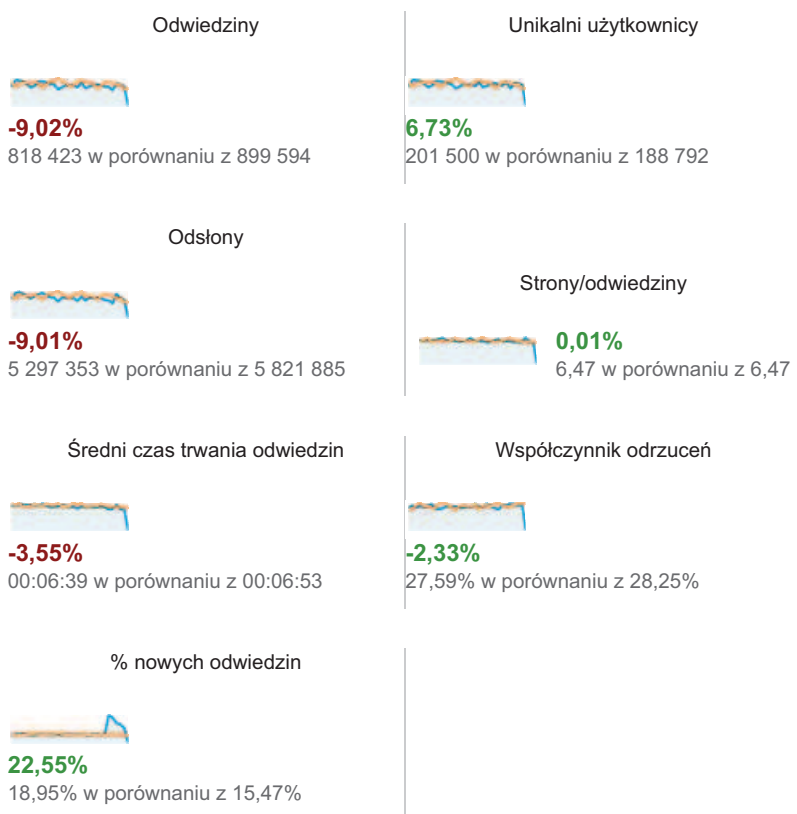

http://ox.pl – http://ox.pl
ox.pl [DOMYŚLNY]

1 kwi 2013 - 30 kwi 2013
Porównaj z: 1 mar 2013 - 31 mar 2013

Odbiorcy – omówienie

zmiana odwiedzin wyrażona w procentach: +0,00%

Przegląd

2013-04-01 - 2013-04-30: ● Odwiedziny
2013-03-01 - 2013-03-31: ● Odwiedziny

Liczba osób, które odwiedziły tę witrynę: 201 500

■ Returning Visitor ■ New Visitor

2013-04-01 - 2013-04-30

2013-03-01 - 2013-03-31

Przeglądarka

	Odwiedziny	% Odwiedziny
1. Firefox		
2013-04-01 - 2013-04-30	384 126	46,93%
2013-03-01 - 2013-03-31	424 857	47,23%
% zmiany	-9,59%	-0,62%
2. Chrome		
2013-04-01 - 2013-04-30	211 189	25,80%
2013-03-01 - 2013-03-31	225 810	25,10%
% zmiany	-6,47%	2,80%