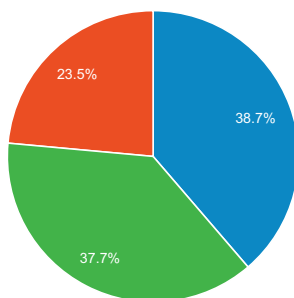

Przegląd

2013-04-01 - 2013-04-30: ● Odwiedziny

2013-03-01 - 2013-03-31: ● Odwiedziny

Osoby, które odwiedziły tę witrynę: 818 423

■ Odwiedziny w sieci wyszukiwania ■ Ruch z witryn odsyłających ■ Odwiedziny bezpośrednie ■ Kampanie

2013-04-01 - 2013-04-30

2013-03-01 - 2013-03-31

Źródło	Odwiedziny	% Odwiedziny
1. ox.pl		
2013-04-01 - 2013-04-30	87 175	30,68%
2013-03-01 - 2013-03-31	108 662	32,00%
% zmiany	-19,77%	-4,14%
2. facebook.com		
2013-04-01 - 2013-04-30	66 379	23,36%
2013-03-01 - 2013-03-31	83 038	24,46%
% zmiany	-20,06%	-4,48%
3. ogloszenia.ox.pl		
2013-04-01 - 2013-04-30	27 964	9,84%
2013-03-01 - 2013-03-31	28 012	8,48%