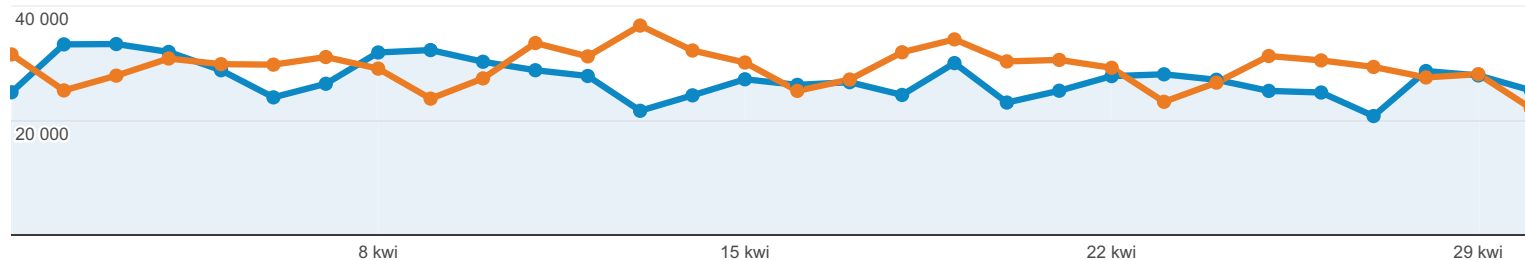

http://ox.pl – http://ox.pl
ox.pl [DOMYŚLNY]

1 kwi 2013 - 30 kwi 2013
Porównaj z: 1 mar 2013 - 31 mar 2013

Odbiorcy – omówienie

zmiana odwiedzin wyrażona w procentach: +0,00%

Przegląd

2013-04-01 - 2013-04-30: ● Odwiedziny
2013-03-01 - 2013-03-31: ● Odwiedziny

Liczba osób, które odwiedziły tę witrynę: 201 500

■ Returning Visitor ■ New Visitor

2013-04-01 - 2013-04-30

2013-03-01 - 2013-03-31

Przeglądarka

	Odwiedziny	% Odwiedziny
1. Firefox		
2013-04-01 - 2013-04-30	384 126	46,93%
2013-03-01 - 2013-03-31	424 857	47,23%
% zmiany	-9,59%	-0,62%
2. Chrome		
2013-04-01 - 2013-04-30	211 189	25,80%
2013-03-01 - 2013-03-31	225 810	25,10%
% zmiany	-6,47%	2,80%