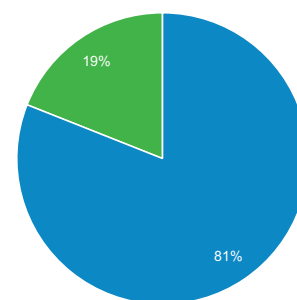

http://ox.pl – http://ox.pl
ox.pl [DOMYŚLNY]

1 kwi 2013 - 30 kwi 2013
Porównaj z: 1 mar 2013 - 31 mar 2013

Odbiorcy – omówienie

zmiana odwiedzin wyrażona w procentach: +0,00%

Przegląd

2013-04-01 - 2013-04-30: ● Odwiedziny
2013-03-01 - 2013-03-31: ● Odwiedziny

Liczba osób, które odwiedziły tę witrynę: 201 500

■ Returning Visitor ■ New Visitor

2013-04-01 - 2013-04-30

2013-03-01 - 2013-03-31

Przeglądarka

	Odwiedziny	% Odwiedziny
1. Firefox		
2013-04-01 - 2013-04-30	384 126	46,93%
2013-03-01 - 2013-03-31	424 857	47,23%
% zmiany	-9,59%	-0,62%
2. Chrome		
2013-04-01 - 2013-04-30	211 189	25,80%
2013-03-01 - 2013-03-31	225 810	25,10%
% zmiany	-6,47%	2,80%