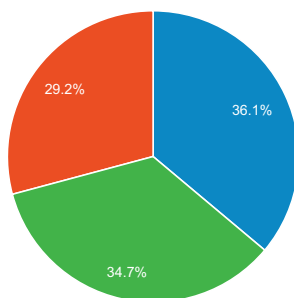

Przegląd

2013-04-01 - 2013-04-30: ● Odwiedziny

2013-03-01 - 2013-03-31: ● Odwiedziny

Osoby, które odwiedziły tę witrynę: 818 423

■ Odwiedziny w sieci wyszukiwania ■ Ruch z witryn odsyłających ■ Odwiedziny bezpośrednie ■ Kampanie

2013-04-01 - 2013-04-30

2013-03-01 - 2013-03-31

Źródło	Odwiedziny	% Odwiedziny
1. ox.pl		
2013-04-01 - 2013-04-30	87 175	30,68%
2013-03-01 - 2013-03-31	108 662	32,00%
% zmiany	-19,77%	-4,14%
2. facebook.com		
2013-04-01 - 2013-04-30	66 379	23,36%
2013-03-01 - 2013-03-31	83 038	24,46%
% zmiany	-20,06%	-4,48%
3. ogloszenia.ox.pl		
2013-04-01 - 2013-04-30	27 964	9,84%
2013-03-01 - 2013-03-31	28 012	8,48%