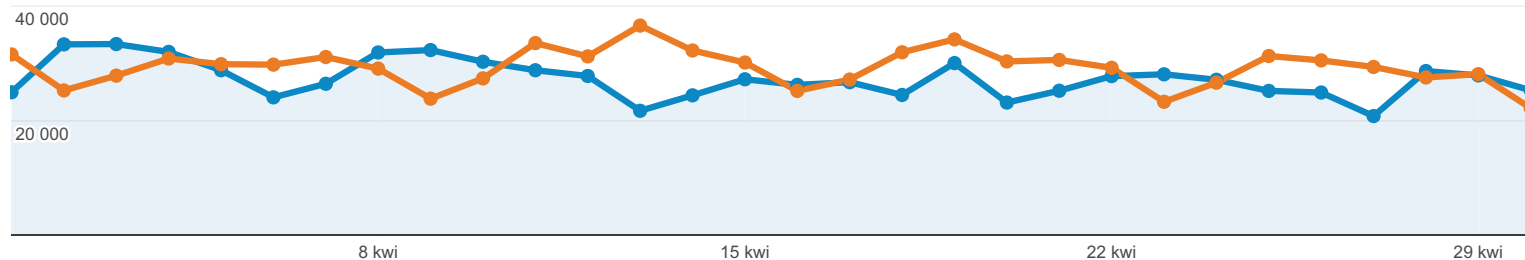

[wyświetl pełny raport](#)

http://ox.pl – http://ox.pl
ox.pl [DOMYŚLNY]

1 kwi 2013 - 30 kwi 2013
Porównaj z: 1 mar 2013 - 31 mar 2013

Przegląd źródeł odwiedzin

zmiana odwiedziny wyrażona w procentach: +0,00%

Przegląd

2013-04-01 - 2013-04-30: ● Odwiedziny

2013-03-01 - 2013-03-31: ● Odwiedziny

Osoby, które odwiedziły tę witrynę: 818 423

■ Odwiedziny w sieci wyszukiwania ■ Ruch z witryn odsyłających ■ Odwiedziny bezpośrednie ■ Kampanie