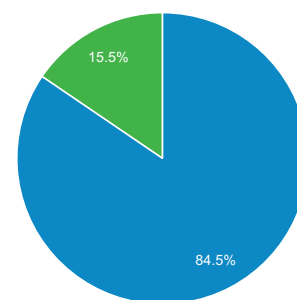

Liczba osób, które odwiedziły tę witrynę: 201 500

■ Returning Visitor ■ New Visitor

2013-04-01 - 2013-04-30

2013-03-01 - 2013-03-31

Przeglądarka

	Odwiedziny	% Odwiedziny
1. Firefox		
2013-04-01 - 2013-04-30	384 126	46,93%
2013-03-01 - 2013-03-31	424 857	47,23%
% zmiany	-9,59%	-0,62%
2. Chrome		
2013-04-01 - 2013-04-30	211 189	25,80%
2013-03-01 - 2013-03-31	225 810	25,10%
% zmiany	-6,47%	2,80%