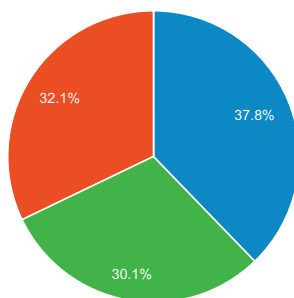

### Przegląd

2013-06-01 - 2013-06-30: ● Odwiedziny

2013-05-01 - 2013-05-31: ● Odwiedziny

## Osoby, które odwiedziły tę witrynę: 813 462

■ Odwiedziny w sieci wyszukiwania 
 ■ Ruch z witryn odsyłających 
 ■ Odwiedziny bezpośrednie 
 ■ Kampanie

2013-06-01 - 2013-06-30

2013-05-01 - 2013-05-31

Źródło	Odwiedziny	% Odwiedziny
<b>1. ox.pl</b>		
2013-06-01 - 2013-06-30	75 835	30,97%
2013-05-01 - 2013-05-31	56 396	27,76%
<b>% zmiany</b>	<b>34,47%</b>	<b>11,55%</b>
<b>2. facebook.com</b>		
2013-06-01 - 2013-06-30	60 897	24,87%
2013-05-01 - 2013-05-31	45 369	22,33%
<b>% zmiany</b>	<b>34,23%</b>	<b>11,35%</b>
<b>3. ogloszenia.ox.pl</b>		
2013-06-01 - 2013-06-30	25 291	10,33%
2013-05-01 - 2013-05-31	22 684	11,66%