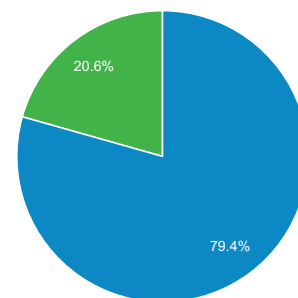

### Przegląd

2013-06-01 - 2013-06-30: ● Odwiedziny  
2013-05-01 - 2013-05-31: ● Odwiedziny

## Liczba osób, które odwiedziły tę witrynę: 185 675

Odwiedziny

Unikalni użytkownicy

Odsłony

Strony/odwiedziny

Średni czas trwania odwiedzin

Współczynnik odrzuceń

% nowych odwiedzin

■ Returning Visitor ■ New Visitor

2013-06-01 - 2013-06-30

2013-05-01 - 2013-05-31