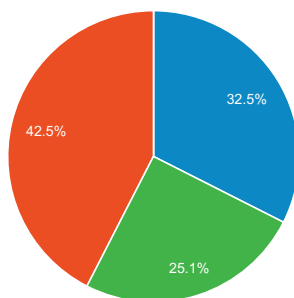

### Przegląd

2013-06-01 - 2013-06-30: ● Odwiedziny

2013-05-01 - 2013-05-31: ● Odwiedziny

## Osoby, które odwiedziły tę witrynę: 813 462

■ Odwiedziny w sieci wyszukiwania 
 ■ Ruch z witryn odsyłających 
 ■ Odwiedziny bezpośrednie 
 ■ Kampanie

2013-06-01 - 2013-06-30

2013-05-01 - 2013-05-31

Źródło	Odwiedziny	% Odwiedziny
<b>1. ox.pl</b>		
2013-06-01 - 2013-06-30	75 835	30,97%
2013-05-01 - 2013-05-31	56 396	27,76%
<b>% zmiany</b>	<b>34,47%</b>	<b>11,55%</b>
<b>2. facebook.com</b>		
2013-06-01 - 2013-06-30	60 897	24,87%
2013-05-01 - 2013-05-31	45 369	22,33%
<b>% zmiany</b>	<b>34,23%</b>	<b>11,35%</b>
<b>3. ogloszenia.ox.pl</b>		
2013-06-01 - 2013-06-30	25 291	10,33%
2013-05-01 - 2013-05-31	22 684	11,66%