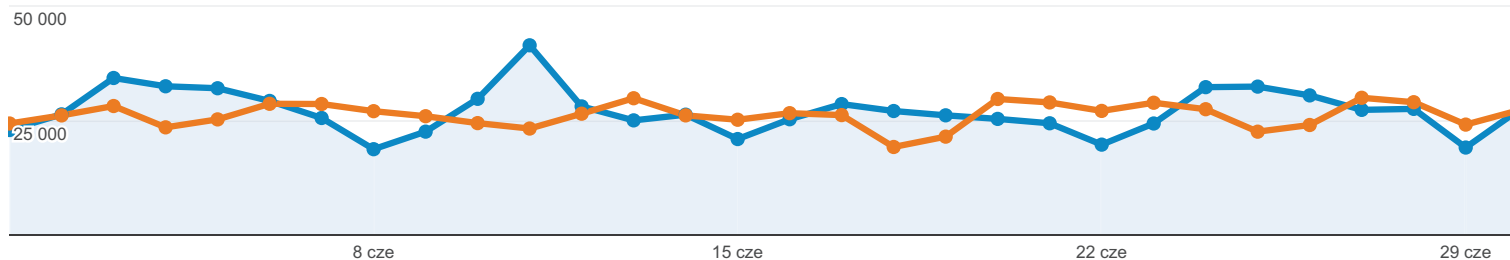

## Przegląd źródeł odwiedzin

1 cze 2013 - 30 cze 2013  
 Porównaj z: 1 maj 2013 - 31 maj 2013

zmiana odwiedzin wyrażona w procentach: +0,00%

### Przegląd

2013-06-01 - 2013-06-30: ● Odwiedziny

2013-05-01 - 2013-05-31: ● Odwiedziny