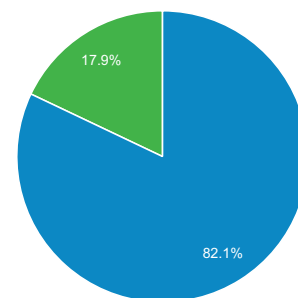

### Przegląd

2013-06-01 - 2013-06-30: ● Odwiedziny  
2013-05-01 - 2013-05-31: ● Odwiedziny

## Liczba osób, które odwiedziły tę witrynę: 185 675

Odwiedziny

Unikalni użytkownicy

Odsłony

Strony/odwiedziny

Średni czas trwania odwiedzin

Współczynnik odrzuceń

% nowych odwiedzin

■ Returning Visitor ■ New Visitor

2013-06-01 - 2013-06-30

2013-05-01 - 2013-05-31