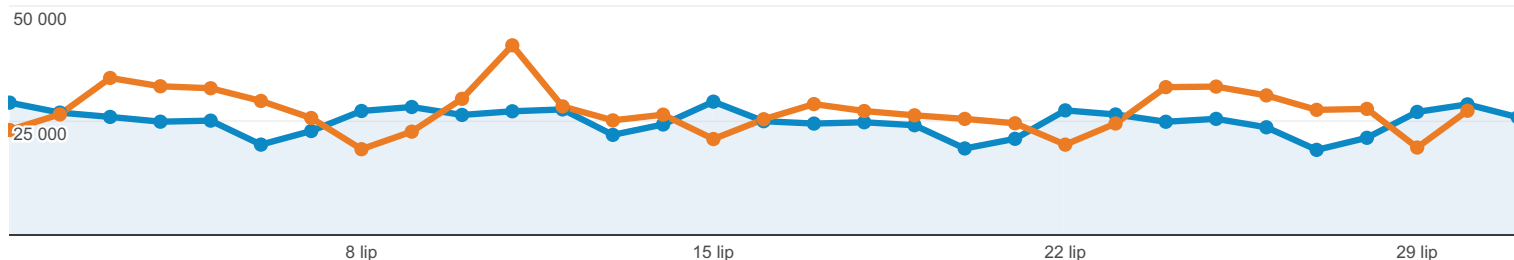

2013-06-01 - 2013-06-30 375 711 ■ 46,19%

% zmiany **-5,46%** **-0,24%**

2. Chrome

2013-07-01 - 2013-07-31 212 213 ■ 27,53%

2013-06-01 - 2013-06-30 220 985 ■ 27,17%

% zmiany **-3,97%** **1,32%**

3. Internet Explorer		
2013-07-01 - 2013-07-31	116 598	15,12%
2013-06-01 - 2013-06-30	125 658	15,45%
% zmiany	-7,21%	-2,10%
4. Opera		
2013-07-01 - 2013-07-31	53 705	6,97%
2013-06-01 - 2013-06-30	59 801	7,35%
% zmiany	-10,19%	-5,24%
5. Android Browser		
2013-07-01 - 2013-07-31	14 940	1,94%
2013-06-01 - 2013-06-30	13 519	1,66%
% zmiany	10,51%	16,60%
6. Safari		
2013-07-01 - 2013-07-31	10 071	1,31%
2013-06-01 - 2013-06-30	9 812	1,21%
% zmiany	2,64%	8,30%
7. Opera Mini		
2013-07-01 - 2013-07-31	3 671	0,48%
2013-06-01 - 2013-06-30	3 610	0,44%
% zmiany	1,69%	7,29%
8. Maxthon		
2013-07-01 - 2013-07-31	1 442	0,19%
2013-06-01 - 2013-06-30	1 423	0,17%
% zmiany	1,34%	6,92%
9. IE with Chrome Frame		
2013-07-01 - 2013-07-31	834	0,11%
2013-06-01 - 2013-06-30	540	0,07%
% zmiany	54,44%	62,96%
10. S4O Ovi Browser		
2013-07-01 - 2013-07-31	720	0,09%
2013-06-01 - 2013-06-30	588	0,07%
% zmiany	22,45%	29,20%

[wyświetl pełny raport](#)

http://ox.pl – http://ox.pl
ox.pl

Przegląd źródeł odwiedzin

1 lip 2013 - 31 lip 2013
Porównaj z: 1 cze 2013 - 30 cze 2013

zmiana odwiedzin wyrażona w procentach: +0,00%

Przegląd

2013-07-01 - 2013-07-31: ● Odwiedziny

2013-06-01 - 2013-06-30: ● Odwiedziny

Osoby, które odwiedziły tę witrynę: 770 973

■ Odwiedziny w sieci wyszukiwania ■ Ruch z witryn odsyłających ■ Odwiedziny bezpośrednie ■ Kampanie

2013-07-01 - 2013-07-31