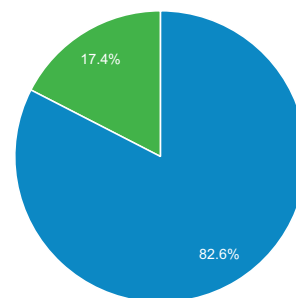

2013-06-01 - 2013-06-30: ● Odwiedziny

Liczba osób, które odwiedziły tę witrynę: 176 154

Odwiedziny

Unikalni użytkownicy

Odsłony

Strony/odwiedziny

Średni czas trwania odwiedzin

Współczynnik odrzuceń

% nowych odwiedzin

■ Returning Visitor ■ New Visitor

2013-07-01 - 2013-07-31

2013-06-01 - 2013-06-30

Przeглядarka

Odwiedziny % Odwiedziny

1. Firefox

2013-07-01 - 2013-07-31 355 215 ■ 46,07%