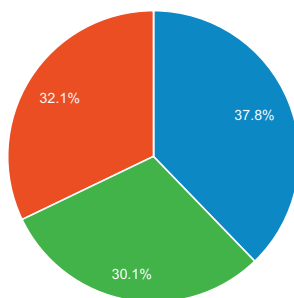

2013-06-01 - 2013-06-30: ● Odwiedziny

Osoby, które odwiedziły tę witrynę: 770 973

■ Odwiedziny w sieci wyszukiwania ■ Ruch z witryn odsyłających ■ Odwiedziny bezpośrednie ■ Kampanie

2013-07-01 - 2013-07-31

2013-06-01 - 2013-06-30

Źródło	Odwiedziny	% Odwiedziny
1. ox.pl		
2013-07-01 - 2013-07-31	81 120	32,98%
2013-06-01 - 2013-06-30	75 835	30,97%
% zmiany	6,97%	6,50%
2. facebook.com		
2013-07-01 - 2013-07-31	58 839	23,92%
2013-06-01 - 2013-06-30	60 897	24,87%
% zmiany	-3,38%	-3,80%
3. ogloszenia.ox.pl		
2013-07-01 - 2013-07-31	25 288	10,28%
2013-06-01 - 2013-06-30	25 204	10,22%