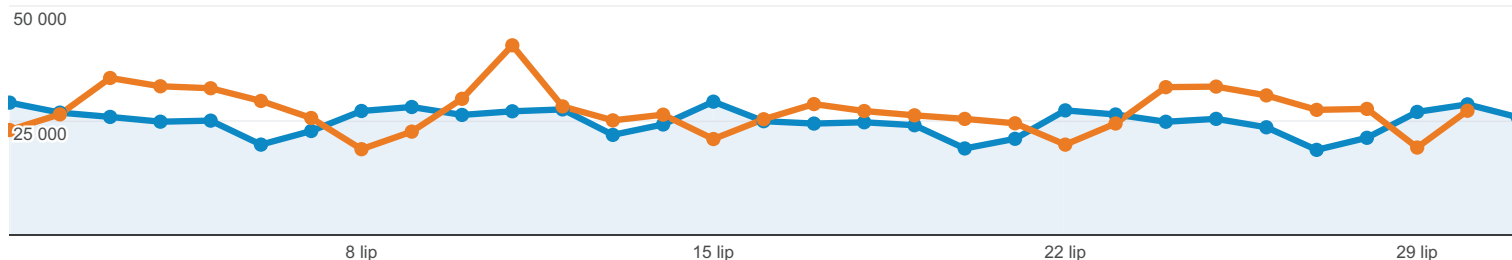

http://ox.pl – http://ox.pl
ox.pl

Odbiorcy – omówienie

1 lip 2013 - 31 lip 2013
Porównaj z: 1 cze 2013 - 30 cze 2013

zmiana odwiedzin wyrażona w procentach: +0,00%

Przeгляд

2013-07-01 - 2013-07-31: ● Odwiedziny

2013-06-01 - 2013-06-30: ● Odwiedziny

Liczba osób, które odwiedziły tę witrynę: 176 154

Odwiedziny

Unikalni użytkownicy

Odsłony

Strony/odwiedziny

Średni czas trwania odwiedzin

Współczynnik odrzuceń