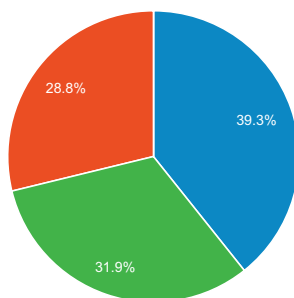

[wyświetl pełny raport](#)

http://ox.pl – http://ox.pl
ox.pl

Przegląd źródeł odwiedzin

1 lip 2013 - 31 lip 2013
Porównaj z: 1 cze 2013 - 30 cze 2013

zmiana odwiedzin wyrażona w procentach: +0,00%

Przegląd

2013-07-01 - 2013-07-31: ● Odwiedziny

2013-06-01 - 2013-06-30: ● Odwiedziny

Osoby, które odwiedziły tę witrynę: 770 973

■ Odwiedziny w sieci wyszukiwania ■ Ruch z witryn odsyłających ■ Odwiedziny bezpośrednie ■ Kampanie

2013-07-01 - 2013-07-31