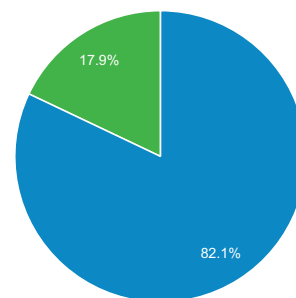

2013-06-01 - 2013-06-30: ● Odwiedziny

Liczba osób, które odwiedziły tę witrynę: 176 154

Odwiedziny

Unikalni użytkownicy

Odsłony

Strony/odwiedziny

Średni czas trwania odwiedzin

Współczynnik odrzuceń

% nowych odwiedzin

■ Returning Visitor ■ New Visitor

2013-07-01 - 2013-07-31

2013-06-01 - 2013-06-30

Przeглядarka

Odwiedziny % Odwiedziny

1. Firefox

2013-07-01 - 2013-07-31 355 215 ■ 46,07%